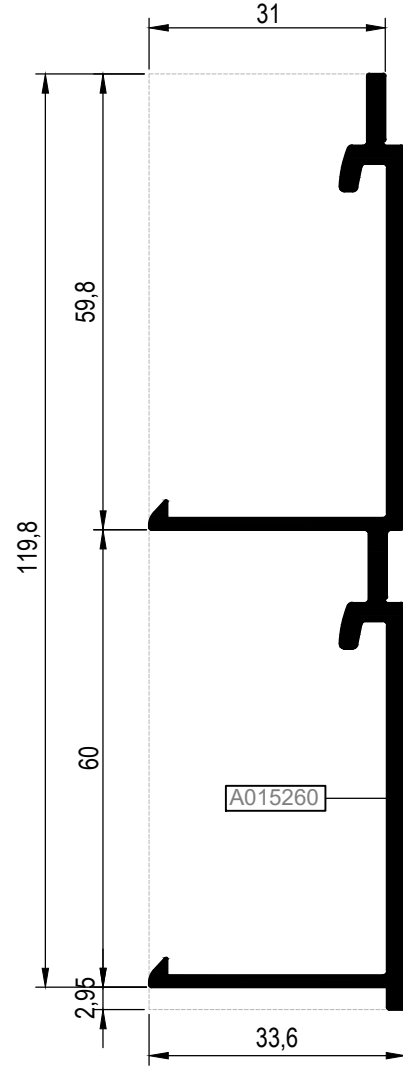

MİMARİ KATALOG
ARCHITECTURAL CATALOGUE

Alüminyum Kapı Pencere ve Giydirme Cephe Sistemleri
Aluminium Window Doors and Facade Systems

MENFEZ PROFİLLER

LOUVER PROFILES

MENFEZ PROFİLLER

LOUVER PROFILES

KOD #	AĞIRLIK kg/mt	L m
A011867	0,803	6
A011868	0,917	6
A011888	0,460	6
A011889	0,450	6

MENFEZ PROFİLLER

LOUVER PROFILES

KOD #	AĞIRLIK kg/mt	L m	KOD #	AĞIRLIK kg/mt	L m
A010980	0,268	6	A006908	0,533	6
A000158	0,201	6	A011793	0,485	6
A011794	0,297	6			

MENFEZ PROFİLLER

LOUVER PROFILES

KOD #	AĞIRLIK kg/mt	L m
A015259	0,399	6
A015260	1,197	6

Ölçek/Scale: 1/2

MENFEZ PROFİLLER

LOUVER PROFILES

KOD #	AĞIRLIK kg/mt	L m
A016295	0,568	6
A016296	0,638	6