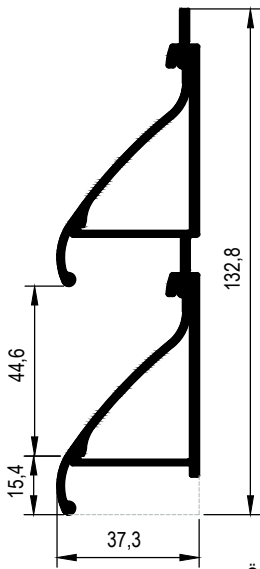

MİMARİ KATALOG
ARCHITECTURAL CATALOGUE

Alüminyum Kapı Pencere ve Giydirme Cephe Sistemleri
Aluminium Window Doors and Facade Systems

MENFEZ PROFİLLER

LOUVER PROFILES

MENFEZ PROFİLLER

LOUVER PROFILES

KOD #	AĞIRLIK kg/mt	L m
A011867	0,803	6
A011868	0,917	6
A011888	0,460	6
A011889	0,450	6

MENFEZ PROFİLLER

LOUVER PROFILES

KOD #	AĞIRLIK kg/mt	L m	KOD #	AĞIRLIK kg/mt	L m
A010980	0,268	6	A006908	0,533	6
A000158	0,201	6	A011793	0,485	6
A011794	0,297	6			

MENFEZ PROFİLLER

LOUVER PROFILES

KOD #	AĞIRLIK kg/mt	L m
A015259	0,399	6
A015260	1,197	6

Ölçek/Scale: 1/2

MENFEZ PROFİLLER

LOUVER PROFILES

KOD #	AĞIRLIK kg/mt	L m
A016295	0,568	6
A016296	0,638	6