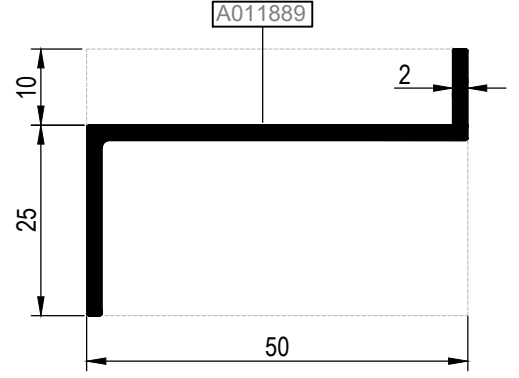

MİMARİ KATALOG
ARCHITECTURAL CATALOGUE

Alüminyum Kapı Pencere ve Giydirme Cephe Sistemleri
Aluminium Window Doors and Facade Systems

MENFEZ PROFİLLER

LOUVER PROFILES

MENFEZ PROFİLLER

LOUVER PROFILES

KOD #	AĞIRLIK kg/mt	L m
A011867	0,803	6
A011868	0,917	6
A011888	0,460	6
A011889	0,450	6

MENFEZ PROFİLLER

LOUVER PROFILES

KOD #	AĞIRLIK kg/mt	L m	KOD #	AĞIRLIK kg/mt	L m
A010980	0,268	6	A006908	0,533	6
A000158	0,201	6	A011793	0,485	6
A011794	0,297	6			

MENFEZ PROFİLLER

LOUVER PROFILES

KOD #	AĞIRLIK kg/mt	L m
A015259	0,399	6
A015260	1,197	6

Ölçek/Scale: 1/2

MENFEZ PROFİLLER

LOUVER PROFILES

KOD #	AĞIRLIK kg/mt	L m
A016295	0,568	6
A016296	0,638	6