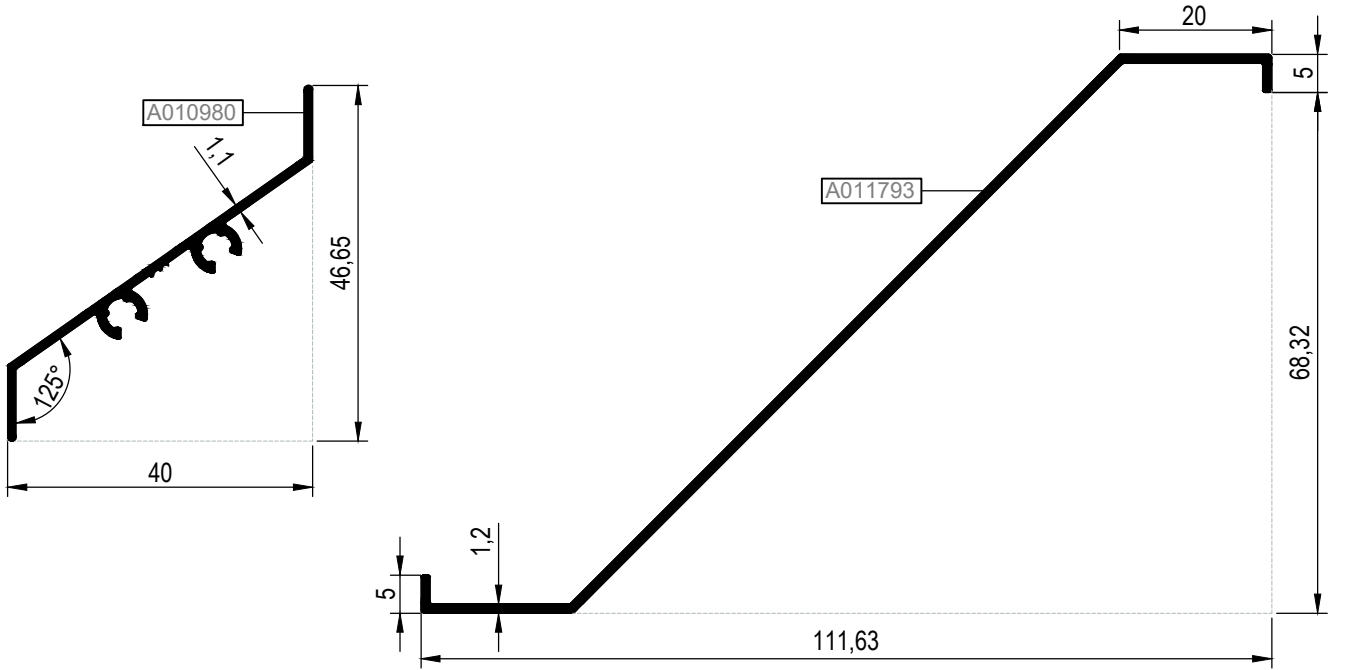

MİMARİ KATALOG
ARCHITECTURAL CATALOGUE

Alüminyum Kapı Pencere ve Giydirme Cephe Sistemleri
Aluminium Window Doors and Facade Systems

MENFEZ PROFİLLER

LOUVER PROFILES

MENFEZ PROFİLLER

LOUVER PROFILES

KOD #	AĞIRLIK kg/mt	L m
A011867	0,803	6
A011868	0,917	6
A011888	0,460	6
A011889	0,450	6

MENFEZ PROFİLLER

LOUVER PROFILES

KOD #	AĞIRLIK kg/mt	L m	KOD #	AĞIRLIK kg/mt	L m
A010980	0,268	6	A006908	0,533	6
A000158	0,201	6	A011793	0,485	6
A011794	0,297	6			

MENFEZ PROFİLLER

LOUVER PROFILES

KOD #	AĞIRLIK kg/mt	L m
A015259	0,399	6
A015260	1,197	6

Ölçek/Scale: 1/2

MENFEZ PROFİLLER

LOUVER PROFILES

KOD #	AĞIRLIK kg/mt	L m
A016295	0,568	6
A016296	0,638	6