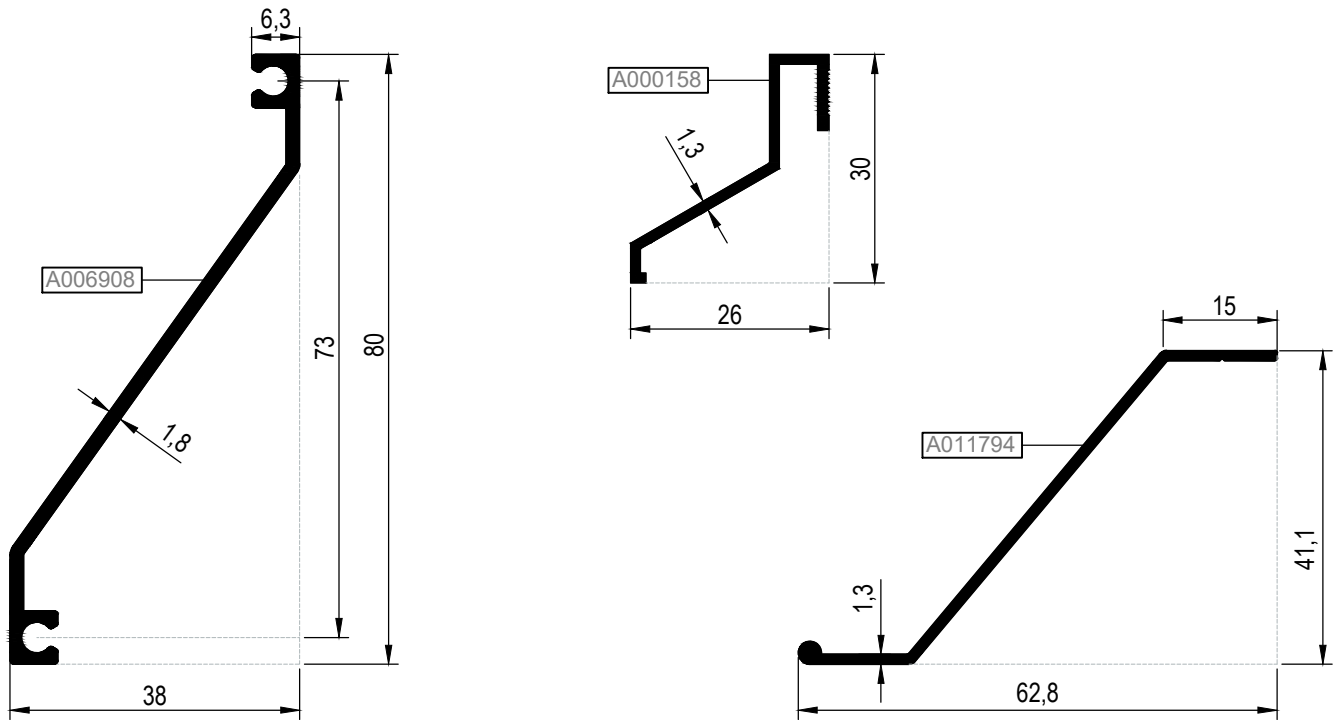

MİMARİ KATALOG
ARCHITECTURAL CATALOGUE

Alüminyum Kapı Pencere ve Giydirme Cephe Sistemleri
Aluminium Window Doors and Facade Systems

MENFEZ PROFİLLER

LOUVER PROFILES

MENFEZ PROFİLLER

LOUVER PROFILES

KOD #	AĞIRLIK kg/mt	L m
A011867	0,803	6
A011868	0,917	6
A011888	0,460	6
A011889	0,450	6

MENFEZ PROFİLLER

LOUVER PROFILES

KOD #	AĞIRLIK kg/mt	L m	KOD #	AĞIRLIK kg/mt	L m
A010980	0,268	6	A006908	0,533	6
A000158	0,201	6	A011793	0,485	6
A011794	0,297	6			

MENFEZ PROFİLLER

LOUVER PROFILES

KOD #	AĞIRLIK kg/mt	L m
A015259	0,399	6
A015260	1,197	6

Ölçek/Scale: 1/2

MENFEZ PROFİLLER

LOUVER PROFILES

KOD #	AĞIRLIK kg/mt	L m
A016295	0,568	6
A016296	0,638	6