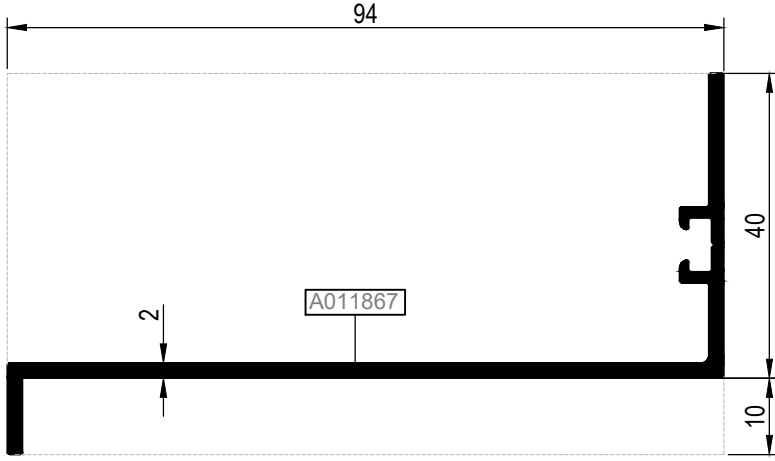

MİMARİ KATALOG
ARCHITECTURAL CATALOGUE

Alüminyum Kapı Pencere ve Giydirme Cephe Sistemleri
Aluminium Window Doors and Facade Systems

MENFEZ PROFİLLER

LOUVER PROFILES

MENFEZ PROFİLLER

LOUVER PROFILES

KOD #	AĞIRLIK kg/mt	L m
A011867	0,803	6
A011868	0,917	6
A011888	0,460	6
A011889	0,450	6

MENFEZ PROFİLLER

LOUVER PROFILES

KOD #	AĞIRLIK kg/mt	L m	KOD #	AĞIRLIK kg/mt	L m
A010980	0,268	6	A006908	0,533	6
A000158	0,201	6	A011793	0,485	6
A011794	0,297	6			

MENFEZ PROFİLLER

LOUVER PROFILES

KOD #	AĞIRLIK kg/mt	L m
A015259	0,399	6
A015260	1,197	6

Ölçek/Scale: 1/2

MENFEZ PROFİLLER

LOUVER PROFILES

KOD #	AĞIRLIK kg/mt	L m
A016295	0,568	6
A016296	0,638	6