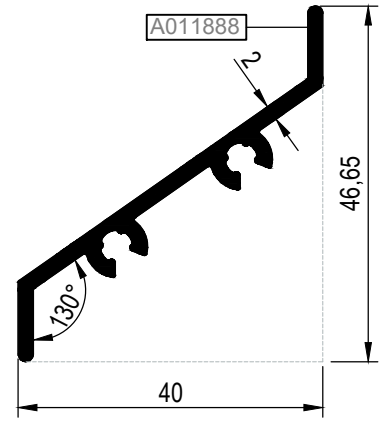

MİMARİ KATALOG
ARCHITECTURAL CATALOGUE

Alüminyum Kapı Pencere ve Giydirme Cephe Sistemleri
Aluminium Window Doors and Facade Systems

MENFEZ PROFİLLER

LOUVER PROFILES

MENFEZ PROFİLLER

LOUVER PROFILES

KOD #	AĞIRLIK kg/mt	L m
A011867	0,803	6
A011868	0,917	6
A011888	0,460	6
A011889	0,450	6

MENFEZ PROFİLLER

LOUVER PROFILES

KOD #	AĞIRLIK kg/mt	L m	KOD #	AĞIRLIK kg/mt	L m
A010980	0,268	6	A006908	0,533	6
A000158	0,201	6	A011793	0,485	6
A011794	0,297	6			

MENFEZ PROFİLLER

LOUVER PROFILES

KOD #	AĞIRLIK kg/mt	L m
A015259	0,399	6
A015260	1,197	6

Ölçek/Scale: 1/2

MENFEZ PROFİLLER

LOUVER PROFILES

KOD #	AĞIRLIK kg/mt	L m
A016295	0,568	6
A016296	0,638	6