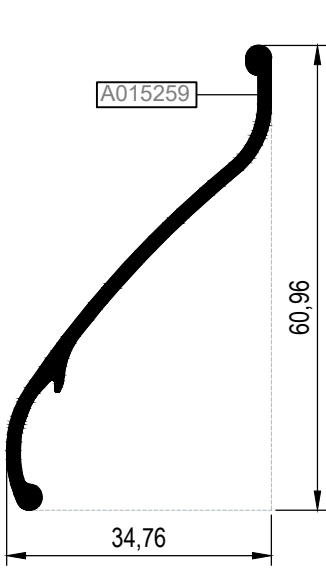

MENFEZ PROFİLLER

LOUVER PROFILES

KOD #	AĞIRLIK kg/mt	L m	KOD #	AĞIRLIK kg/mt	L m
A010980	0,268	6	A006908	0,533	6
A000158	0,201	6	A011793	0,485	6
A011794	0,297	6			

MENFEZ PROFİLLER

LOUVER PROFILES

KOD #	AĞIRLIK kg/mt	L m
A015259	0,399	6
A015260	1,197	6

Ölçek/Scale: 1/2

MENFEZ PROFİLLER

LOUVER PROFILES

KOD #	AĞIRLIK kg/mt	L m
A016295	0,568	6
A016296	0,638	6