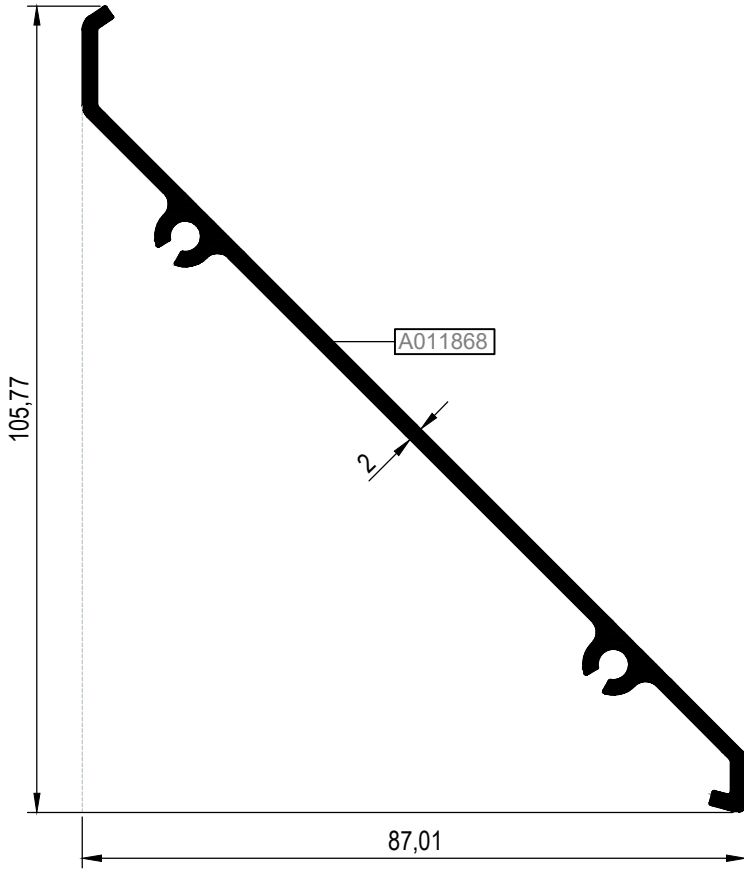

MİMARİ KATALOG
ARCHITECTURAL CATALOGUE

Alüminyum Kapı Pencere ve Giydirme Cephe Sistemleri
Aluminium Window Doors and Facade Systems

MENFEZ PROFİLLER

LOUVER PROFILES

MENFEZ PROFİLLER

LOUVER PROFILES

KOD #	AĞIRLIK kg/mt	L m
A011867	0,803	6
A011868	0,917	6
A011888	0,460	6
A011889	0,450	6

MENFEZ PROFİLLER

LOUVER PROFILES

KOD #	AĞIRLIK kg/mt	L m	KOD #	AĞIRLIK kg/mt	L m
A010980	0,268	6	A006908	0,533	6
A000158	0,201	6	A011793	0,485	6
A011794	0,297	6			

MENFEZ PROFİLLER

LOUVER PROFILES

KOD #	AĞIRLIK kg/mt	L m
A015259	0,399	6
A015260	1,197	6

Ölçek/Scale: 1/2

MENFEZ PROFİLLER

LOUVER PROFILES

KOD #	AĞIRLIK kg/mt	L m
A016295	0,568	6
A016296	0,638	6