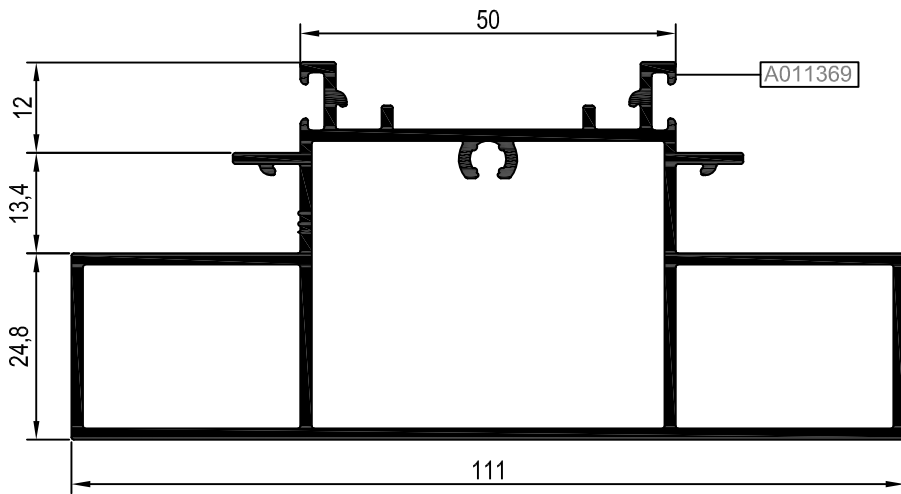

06

07

08

09

10

KOD / CODE	AĞIRLIK (kg/m) / WEIGHT	Jxx cm <sup>4</sup>	Jyy cm <sup>4</sup>	L m
RO F 01	1,110	6,599	18,194	6
RO A 09	1,681	65,792	16,798	6

RO F 01

RO A 09

KOD / CODE	AĞIRLIK (kg/m) / WEIGHT	Jxx cm4	Jyy cm4	L m
RO A 01	0,208	---	---	6
RO A 06	1,572	---	---	6
RO A 07	0,448	---	---	6
RO A 08	0,173	---	---	6

RO A 01

RO A 06

RO A 07

RO A 08

Nr	 L m	KEŞİM ÖLÇÜSÜ CUTTING SIZE	 AKS. KODU ACS. CODE
RO A 06	A011158 25 L 38 (A002074)	34,6 mm	250 L 38
RO A 07	A011159 25 L 19 (A002165)	14,7 mm	191 L 19

KÖŞE DÖNÜŞ PROFİLLERİ  
CORNER PROFILES

R073+

KOD / CODE	AĞIRLIK (kg/m) / WEIGHT	Jxx cm4	Jyy cm4	L m
RO A 10	2,754	138,558	138,639	6
RO A 11	1,340	61,880	3,360	6

RO A 10

RO A 11

Nr	 L m	KEŞİM ÖLÇÜSÜ CUTTING SIZE	 AKS.KODU ACS. CODE	
RO A 11	A011423	25 L 14 (A002059)	13,4 mm	142 L 14