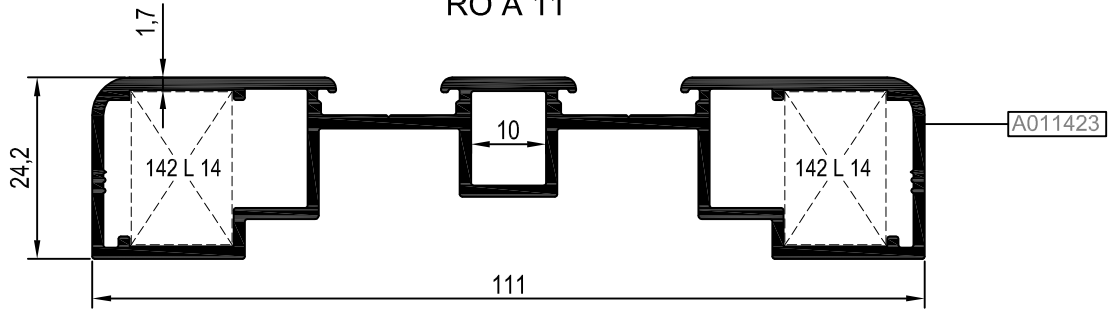

KOD / CODE	AĞIRLIK (kg/m) / WEIGHT	Jxx cm4	Jyy cm4	L m
RO A 01	0,208	---	---	6
RO A 06	1,572	---	---	6
RO A 07	0,448	---	---	6
RO A 08	0,173	---	---	6

RO A 01

RO A 06

RO A 07

RO A 08

Nr	 L m	KEŞİM ÖLÇÜSÜ CUTTING SIZE	 AKS. KODU ACS. CODE
RO A 06	A011158 25 L 38 (A002074)	34,6 mm	250 L 38
RO A 07	A011159 25 L 19 (A002165)	14,7 mm	191 L 19

KÖŞE DÖNÜŞ PROFİLLERİ  
CORNER PROFILES

R073+

KOD / CODE	AĞIRLIK (kg/m) / WEIGHT	Jxx cm4	Jyy cm4	L m
RO A 10	2,754	138,558	138,639	6
RO A 11	1,340	61,880	3,360	6

RO A 10

RO A 11

Nr	 L m	KEŞİM ÖLÇÜSÜ CUTTING SIZE	 AKS.KODU ACS. CODE	
RO A 11	A011423	25 L 14 (A002059)	13,4 mm	142 L 14

## KÖŞE TAKOZLARI (CORNER CLEATS)

Nr			KESİM ÖLÇÜSÜ CUTTING SIZE	 AKS. KODU ACS. CODE
RO A 06	A011158	25 L 38 (A002074)	34,6 mm	250 L 38
RO A 07	A011159	25 L 19 (A002165)	14,7 mm	191 L 19
RO A 11	A011423	25 L 14 (A002059)	13,4 mm	142 L 14