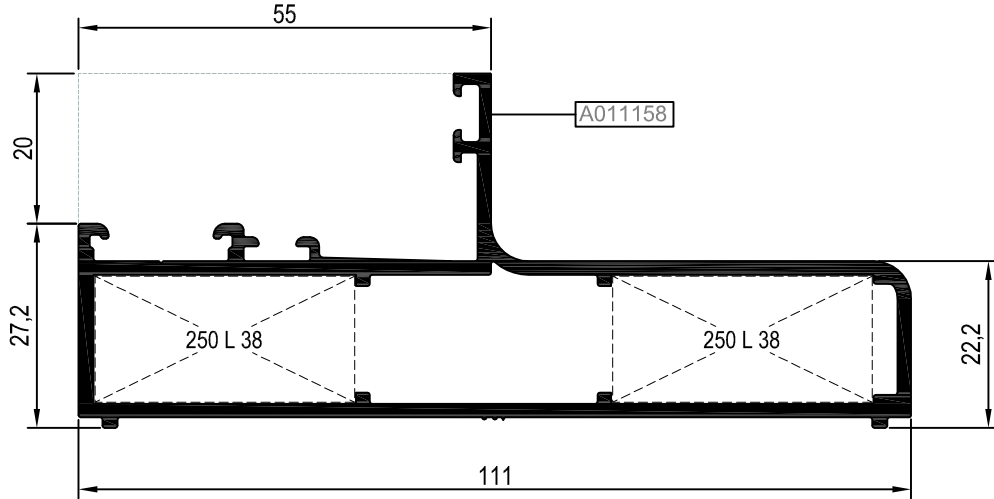

06

07

08

09

10

KOD / CODE	AĞIRLIK (kg/m) / WEIGHT	Jxx cm <sup>4</sup>	Jyy cm <sup>4</sup>	L m
RO F 01	1,110	6,599	18,194	6
RO A 09	1,681	65,792	16,798	6

RO F 01

RO A 09

KOD / CODE	AĞIRLIK (kg/m) / WEIGHT	Jxx cm4	Jyy cm4	L m
RO A 01	0,208	---	---	6
RO A 06	1,572	---	---	6
RO A 07	0,448	---	---	6
RO A 08	0,173	---	---	6

RO A 01

RO A 06

RO A 07

RO A 08

Nr	 L m	KEŞİM ÖLÇÜSÜ CUTTING SIZE	 AKS. KODU ACS. CODE
RO A 06	A011158 25 L 38 (A002074)	34,6 mm	250 L 38
RO A 07	A011159 25 L 19 (A002165)	14,7 mm	191 L 19

KÖŞE DÖNÜŞ PROFİLLERİ  
CORNER PROFILES

R073+

KOD / CODE	AĞIRLIK (kg/m) / WEIGHT	Jxx cm4	Jyy cm4	L m
RO A 10	2,754	138,558	138,639	6
RO A 11	1,340	61,880	3,360	6

RO A 10

RO A 11

Nr	 L m	KEŞİM ÖLÇÜSÜ CUTTING SIZE	 AKS.KODU ACS. CODE	
RO A 11	A011423	25 L 14 (A002059)	13,4 mm	142 L 14