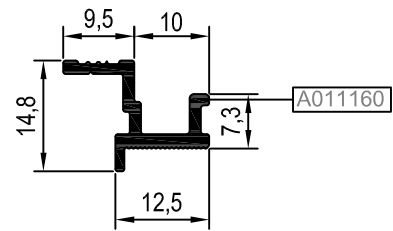

06

07

08

09

10

KOD / CODE	AĞIRLIK (kg/m) / WEIGHT	Jxx cm <sup>4</sup>	Jyy cm <sup>4</sup>	L m
RO F 01	1,110	6,599	18,194	6
RO A 09	1,681	65,792	16,798	6

RO F 01

RO A 09

KOD / CODE	AĞIRLIK (kg/m) / WEIGHT	Jxx cm4	Jyy cm4	L m
RO A 01	0,208	---	---	6
RO A 06	1,572	---	---	6
RO A 07	0,448	---	---	6
RO A 08	0,173	---	---	6

RO A 01

RO A 06

RO A 07

RO A 08

Nr	 L m	KEŞİM ÖLÇÜSÜ CUTTING SIZE	 AKS. KODU ACS. CODE
RO A 06	A011158 25 L 38 (A002074)	34,6 mm	250 L 38
RO A 07	A011159 25 L 19 (A002165)	14,7 mm	191 L 19

KÖŞE DÖNÜŞ PROFİLLERİ  
CORNER PROFILES

R073+

KOD / CODE	AĞIRLIK (kg/m) / WEIGHT	Jxx cm4	Jyy cm4	L m
RO A 10	2,754	138,558	138,639	6
RO A 11	1,340	61,880	3,360	6

RO A 10

RO A 11

Nr	 L m	KEŞİM ÖLÇÜSÜ CUTTING SIZE	 AKS.KODU ACS. CODE	
RO A 11	A011423	25 L 14 (A002059)	13,4 mm	142 L 14

## KÖŞE TAKOZLARI (CORNER CLEATS)

Nr			KESİM ÖLÇÜSÜ CUTTING SIZE	 AKS. KODU ACS. CODE
RO A 06	A011158	25 L 38 (A002074)	34,6 mm	250 L 38
RO A 07	A011159	25 L 19 (A002165)	14,7 mm	191 L 19
RO A 11	A011423	25 L 14 (A002059)	13,4 mm	142 L 14