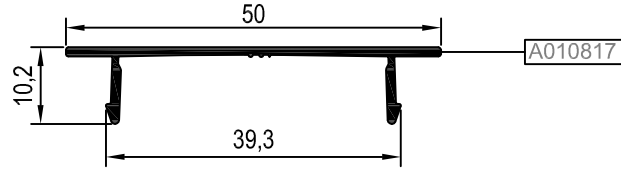

06

07

08

09

10

KOD / CODE	AĞIRLIK (kg/m) / WEIGHT	Jxx cm <sup>4</sup>	Jyy cm <sup>4</sup>	L m
RO F 01	1,110	6,599	18,194	6
RO A 09	1,681	65,792	16,798	6

RO F 01

RO A 09

KOD / CODE	AĞIRLIK (kg/m) / WEIGHT	Jxx cm4	Jyy cm4	L m
RO A 01	0,208	---	---	6
RO A 06	1,572	---	---	6
RO A 07	0,448	---	---	6
RO A 08	0,173	---	---	6

RO A 01

RO A 06

RO A 07

RO A 08

Nr	 L m	KEŞİM ÖLÇÜSÜ CUTTING SIZE	 AKS. KODU ACS. CODE
RO A 06	A011158 25 L 38 (A002074)	34,6 mm	250 L 38
RO A 07	A011159 25 L 19 (A002165)	14,7 mm	191 L 19

KÖŞE DÖNÜŞ PROFİLLERİ  
CORNER PROFILES

R073+

KOD / CODE	AĞIRLIK (kg/m) / WEIGHT	Jxx cm4	Jyy cm4	L m
RO A 10	2,754	138,558	138,639	6
RO A 11	1,340	61,880	3,360	6

RO A 10

RO A 11

Nr	 L m	KEŞİM ÖLÇÜSÜ CUTTING SIZE	 AKS.KODU ACS. CODE	
RO A 11	A011423	25 L 14 (A002059)	13,4 mm	142 L 14