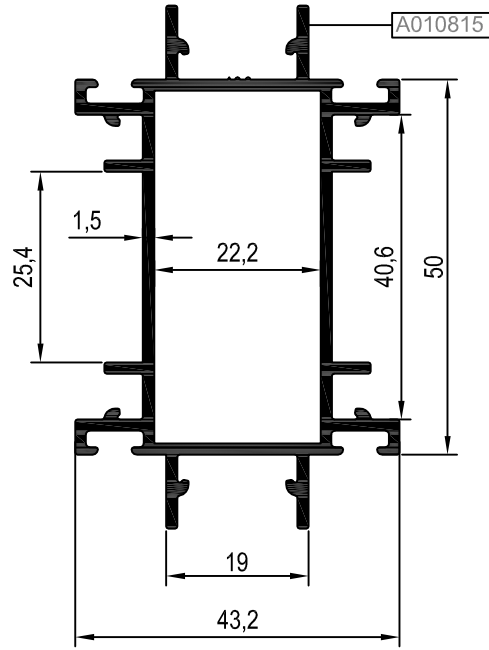

06

07

08

09

10

KOD / CODE	AĞIRLIK (kg/m) / WEIGHT	Jxx cm <sup>4</sup>	Jyy cm <sup>4</sup>	L m
RO F 01	1,110	6,599	18,194	6
RO A 09	1,681	65,792	16,798	6

RO F 01

RO A 09

KOD / CODE	AĞIRLIK (kg/m) / WEIGHT	Jxx cm4	Jyy cm4	L m
RO A 01	0,208	---	---	6
RO A 06	1,572	---	---	6
RO A 07	0,448	---	---	6
RO A 08	0,173	---	---	6

RO A 01

RO A 06

RO A 07

RO A 08

Nr	 L m	KEŞİM ÖLÇÜSÜ CUTTING SIZE	 AKS. KODU ACS. CODE
RO A 06	A011158 25 L 38 (A002074)	34,6 mm	250 L 38
RO A 07	A011159 25 L 19 (A002165)	14,7 mm	191 L 19

KÖŞE DÖNÜŞ PROFİLLERİ  
CORNER PROFILES

R073+

KOD / CODE	AĞIRLIK (kg/m) / WEIGHT	Jxx cm4	Jyy cm4	L m
RO A 10	2,754	138,558	138,639	6
RO A 11	1,340	61,880	3,360	6

RO A 10

RO A 11

Nr	 L m	KEŞİM ÖLÇÜSÜ CUTTING SIZE	 AKS.KODU ACS. CODE	
RO A 11	A011423	25 L 14 (A002059)	13,4 mm	142 L 14

## KÖŞE TAKOZLARI (CORNER CLEATS)

Nr			KESİM ÖLÇÜSÜ CUTTING SIZE	 AKS. KODU ACS. CODE
RO A 06	A011158	25 L 38 (A002074)	34,6 mm	250 L 38
RO A 07	A011159	25 L 19 (A002165)	14,7 mm	191 L 19
RO A 11	A011423	25 L 14 (A002059)	13,4 mm	142 L 14