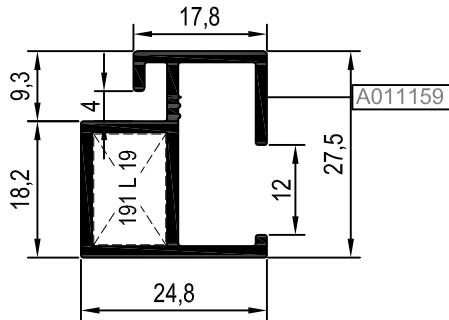

06

07

08

09

10

KOD / CODE	AĞIRLIK (kg/m) / WEIGHT	Jxx cm <sup>4</sup>	Jyy cm <sup>4</sup>	L m
RO F 01	1,110	6,599	18,194	6
RO A 09	1,681	65,792	16,798	6

RO F 01

RO A 09

KOD / CODE	AĞIRLIK (kg/m) / WEIGHT	Jxx cm4	Jyy cm4	L m
RO A 01	0,208	---	---	6
RO A 06	1,572	---	---	6
RO A 07	0,448	---	---	6
RO A 08	0,173	---	---	6

RO A 01

RO A 06

RO A 07

RO A 08

Nr	 L m	KEŞİM ÖLÇÜSÜ CUTTING SIZE	 AKS. KODU ACS. CODE
RO A 06	A011158 25 L 38 (A002074)	34,6 mm	250 L 38
RO A 07	A011159 25 L 19 (A002165)	14,7 mm	191 L 19

KÖŞE DÖNÜŞ PROFİLLERİ  
CORNER PROFILES

R073+

KOD / CODE	AĞIRLIK (kg/m) / WEIGHT	Jxx cm4	Jyy cm4	L m
RO A 10	2,754	138,558	138,639	6
RO A 11	1,340	61,880	3,360	6

RO A 10

RO A 11

Nr	 L m	KEŞİM ÖLÇÜSÜ CUTTING SIZE	 AKS.KODU ACS. CODE	
RO A 11	A011423	25 L 14 (A002059)	13,4 mm	142 L 14

## KÖŞE TAKOZLARI (CORNER CLEATS)

Nr			KESİM ÖLÇÜSÜ CUTTING SIZE	 AKS. KODU ACS. CODE
RO A 06	A011158	25 L 38 (A002074)	34,6 mm	250 L 38
RO A 07	A011159	25 L 19 (A002165)	14,7 mm	191 L 19
RO A 11	A011423	25 L 14 (A002059)	13,4 mm	142 L 14