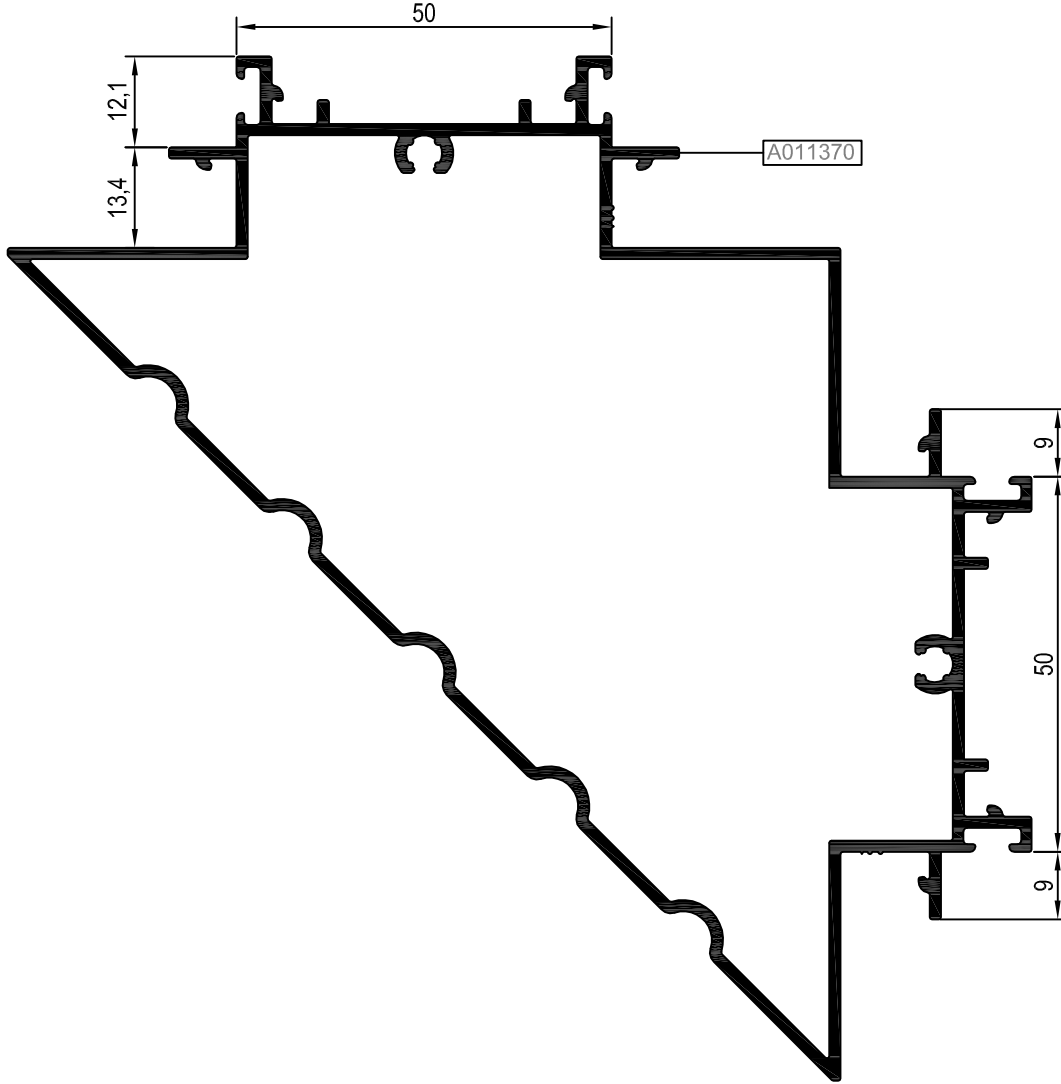

KÖŞE DÖNÜŞ PROFİLLERİ
CORNER PROFILES

R073+

KOD / CODE	AĞIRLIK (kg/m) / WEIGHT	Jxx cm4	Jyy cm4	L m
RO A 10	2,754	138,558	138,639	6
RO A 11	1,340	61,880	3,360	6

RO A 10