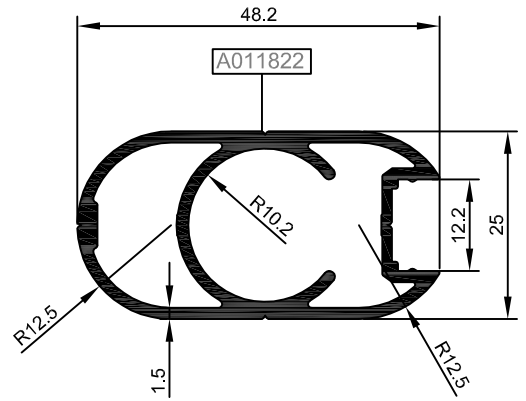

AC40 KÜPEŞTE SERİSİ

KOD/ CODE	AĞIRLIK (kg/m)/ WEIGHT	L m	KOD/ CODE	AĞIRLIK (kg/m)/ WEIGHT	L m
AC40 T 01	0,934	6			
AC40 D 01	0,773	6			
AC40 D 02	0,294	6			
AC40 A 01	0,071	6			

AC40 T 01

AC40 D 01

AC40 D 02

AC40 A 01

	AC40.01.01 50*25 DİKME FLANŞ - Malzeme / Material: Alüminyum			AC40.02.05 80X30 VİDALI BOŞ DÖNÜŞ - Malzeme / Material: Alüminyum	
	AC40.01.02 14*24 BİRLEŞTİRME APARATI - Malzeme / Material: Alüminyum			AC40.02.06 14*24 EMNİYET ŞERİDİ AÇILI DÖNÜŞ - Malzeme / Material: Alüminyum	
	AC40.01.03 80*30 BİRLEŞTİRME APARATI - Malzeme / Material: Alüminyum			AC40.03.01 50X25 MAFSALLI TAPA YARIM AY TK -AY 2 DELİK - Malzeme / Material: Alüminyum	
	AC40.02.01 14X24 ÇOK HAREKETLİ DÖNÜŞ - Malzeme / Material: Alüminyum			AC40.04.01 14*24 EMN. ŞER. TAPASI - Malzeme / Material: Steel	
	AC40.02.02 80*30 TEK YÖNLÜ DÖNÜŞ - Malzeme / Material: Alüminyum			AC40.04.02 80*30 PROFİL TAPASI - Malzeme / Material: Steel	
	AC40.02.03 80*30 HAREKETLİ DÖNÜŞ - Malzeme / Material: Alüminyum			AC40.05.01 80*30 ÜST BORU DUVAR BAĞLANTISI - Malzeme / Material: Alüminyum	
	AC40.02.04 80*30 ÇOK HAREKETLİ DÖNÜŞ - Malzeme / Material: Alüminyum			AC40.05.02 14*24 AÇILI TUTUCU - Malzeme / Material: Alüminyum	