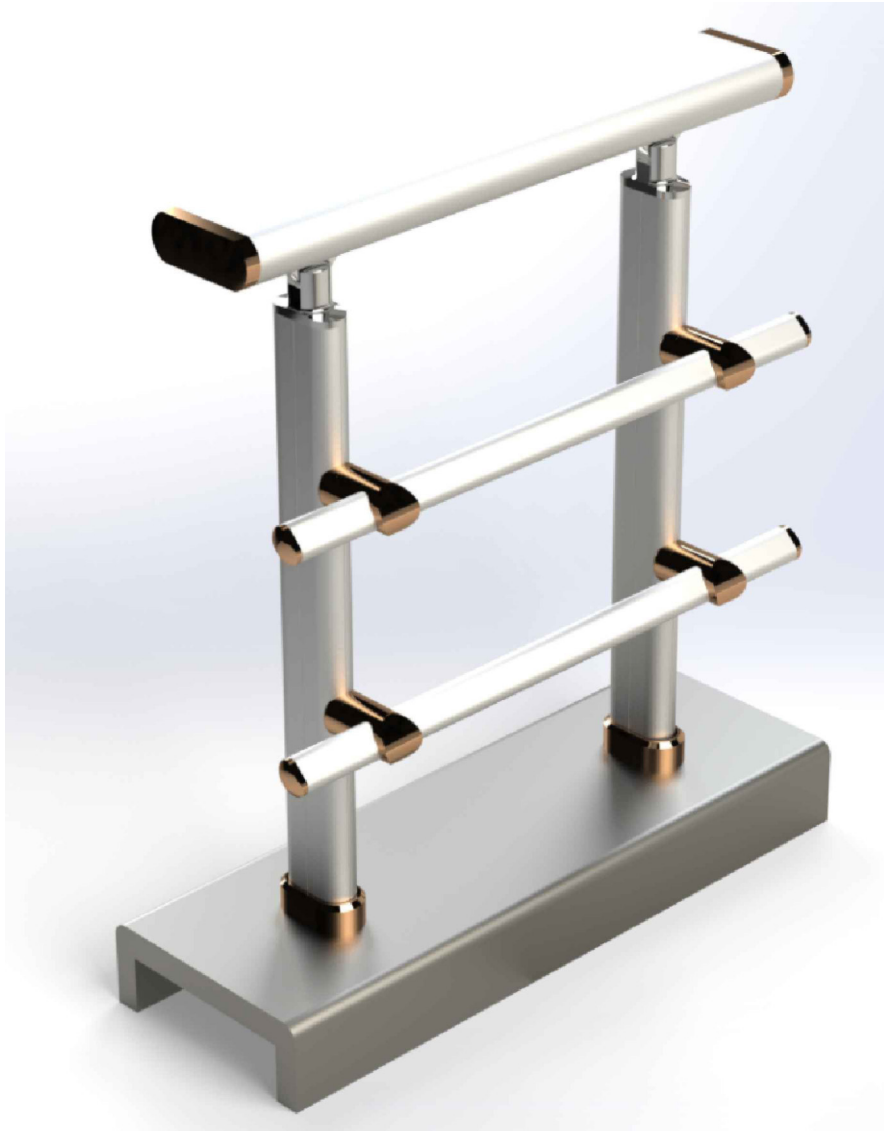

AC40 KÜPEŞTE SERİSİ

KOD/ CODE	AĞIRLIK (kg/m)/ WEIGHT	L m	KOD/ CODE	AĞIRLIK (kg/m)/ WEIGHT	L m
AC40 T 01	0,934	6			
AC40 D 01	0,773	6			
AC40 D 02	0,294	6			
AC40 A 01	0,071	6			

AC40 T 01

AC40 D 01

AC40 D 02

AC40 A 01

	AC40.01.01 50*25 DİKME FLANŞ - Malzeme / Material: Alüminyum			AC40.02.05 80X30 VİDALI BOŞ DÖNÜŞ - Malzeme / Material: Alüminyum	
	AC40.01.02 14*24 BİRLEŞTİRME APARATI - Malzeme / Material: Alüminyum			AC40.02.06 14*24 EMNİYET ŞERİDİ AÇILI DÖNÜŞ - Malzeme / Material: Alüminyum	
	AC40.01.03 80*30 BİRLEŞTİRME APARATI - Malzeme / Material: Alüminyum			AC40.03.01 50X25 MAFSALLI TAPA YARIM AY TK -AY 2 DELİK - Malzeme / Material: Alüminyum	
	AC40.02.01 14X24 ÇOK HAREKETLİ DÖNÜŞ - Malzeme / Material: Alüminyum			AC40.04.01 14*24 EMN. ŞER. TAPASI - Malzeme / Material: Steel	
	AC40.02.02 80*30 TEK YÖNLÜ DÖNÜŞ - Malzeme / Material: Alüminyum			AC40.04.02 80*30 PROFİL TAPASI - Malzeme / Material: Steel	
	AC40.02.03 80*30 HAREKETLİ DÖNÜŞ - Malzeme / Material: Alüminyum			AC40.05.01 80*30 ÜST BORU DUVAR BAĞLANTISI - Malzeme / Material: Alüminyum	
	AC40.02.04 80*30 ÇOK HAREKETLİ DÖNÜŞ - Malzeme / Material: Alüminyum			AC40.05.02 14*24 AÇILI TUTUCU - Malzeme / Material: Alüminyum	