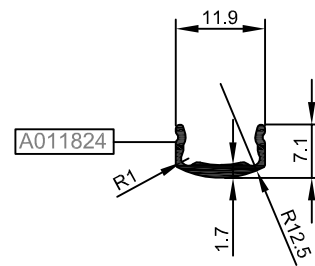

AC40 KÜPEŞTE SERİSİ

KOD/ CODE	AĞIRLIK (kg/m)/ WEIGHT	L m	KOD/ CODE	AĞIRLIK (kg/m)/ WEIGHT	L m
AC40 T 01	0,934	6			
AC40 D 01	0,773	6			
AC40 D 02	0,294	6			
AC40 A 01	0,071	6			

AC40 T 01

AC40 D 01

AC40 D 02

AC40 A 01

	AC40.01.01 50*25 DİKME FLANŞ - Malzeme / Material: Alüminyum			AC40.02.05 80X30 VİDALI BOŞ DÖNÜŞ - Malzeme / Material: Alüminyum	
	AC40.01.02 14*24 BİRLEŞTİRME APARATI - Malzeme / Material: Alüminyum			AC40.02.06 14*24 EMNİYET ŞERİDİ AÇILI DÖNÜŞ - Malzeme / Material: Alüminyum	
	AC40.01.03 80*30 BİRLEŞTİRME APARATI - Malzeme / Material: Alüminyum			AC40.03.01 50X25 MAFSALLI TAPA YARIM AY TK -AY 2 DELİK - Malzeme / Material: Alüminyum	
	AC40.02.01 14X24 ÇOK HAREKETLİ DÖNÜŞ - Malzeme / Material: Alüminyum			AC40.04.01 14*24 EMN. ŞER. TAPASI - Malzeme / Material: Steel	
	AC40.02.02 80*30 TEK YÖNLÜ DÖNÜŞ - Malzeme / Material: Alüminyum			AC40.04.02 80*30 PROFİL TAPASI - Malzeme / Material: Steel	
	AC40.02.03 80*30 HAREKETLİ DÖNÜŞ - Malzeme / Material: Alüminyum			AC40.05.01 80*30 ÜST BORU DUVAR BAĞLANTISI - Malzeme / Material: Alüminyum	
	AC40.02.04 80*30 ÇOK HAREKETLİ DÖNÜŞ - Malzeme / Material: Alüminyum			AC40.05.02 14*24 AÇILI TUTUCU - Malzeme / Material: Alüminyum	