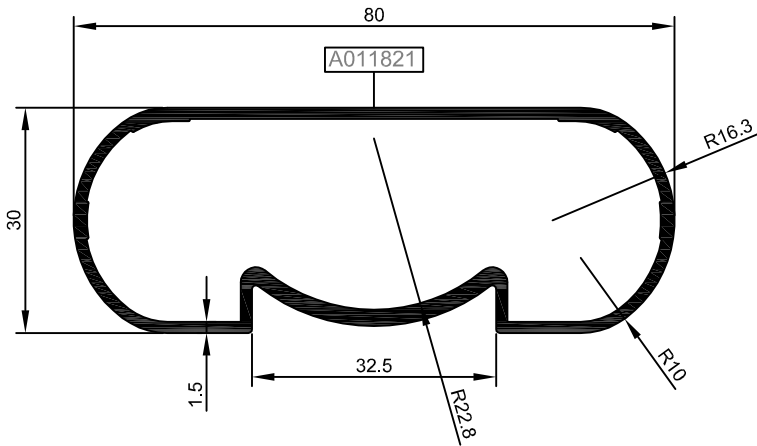

AC40 KÜPEŞTE SERİSİ

KOD/ CODE	AĞIRLIK (kg/m)/ WEIGHT	L m	KOD/ CODE	AĞIRLIK (kg/m)/ WEIGHT	L m
AC40 T 01	0,934	6			
AC40 D 01	0,773	6			
AC40 D 02	0,294	6			
AC40 A 01	0,071	6			

AC40 T 01

AC40 D 01

AC40 D 02

AC40 A 01

	AC40.01.01 50*25 DİKME FLANŞ - Malzeme / Material: Alüminyum			AC40.02.05 80X30 VİDALI BOŞ DÖNÜŞ - Malzeme / Material: Alüminyum	
	AC40.01.02 14*24 BİRLEŞTİRME APARATI - Malzeme / Material: Alüminyum			AC40.02.06 14*24 EMNİYET ŞERİDİ AÇILI DÖNÜŞ - Malzeme / Material: Alüminyum	
	AC40.01.03 80*30 BİRLEŞTİRME APARATI - Malzeme / Material: Alüminyum			AC40.03.01 50X25 MAFSALLI TAPA YARIM AY TK -AY 2 DELİK - Malzeme / Material: Alüminyum	
	AC40.02.01 14X24 ÇOK HAREKETLİ DÖNÜŞ - Malzeme / Material: Alüminyum			AC40.04.01 14*24 EMN. ŞER. TAPASI - Malzeme / Material: Steel	
	AC40.02.02 80*30 TEK YÖNLÜ DÖNÜŞ - Malzeme / Material: Alüminyum			AC40.04.02 80*30 PROFİL TAPASI - Malzeme / Material: Steel	
	AC40.02.03 80*30 HAREKETLİ DÖNÜŞ - Malzeme / Material: Alüminyum			AC40.05.01 80*30 ÜST BORU DUVAR BAĞLANTISI - Malzeme / Material: Alüminyum	
	AC40.02.04 80*30 ÇOK HAREKETLİ DÖNÜŞ - Malzeme / Material: Alüminyum			AC40.05.02 14*24 AÇILI TUTUCU - Malzeme / Material: Alüminyum	