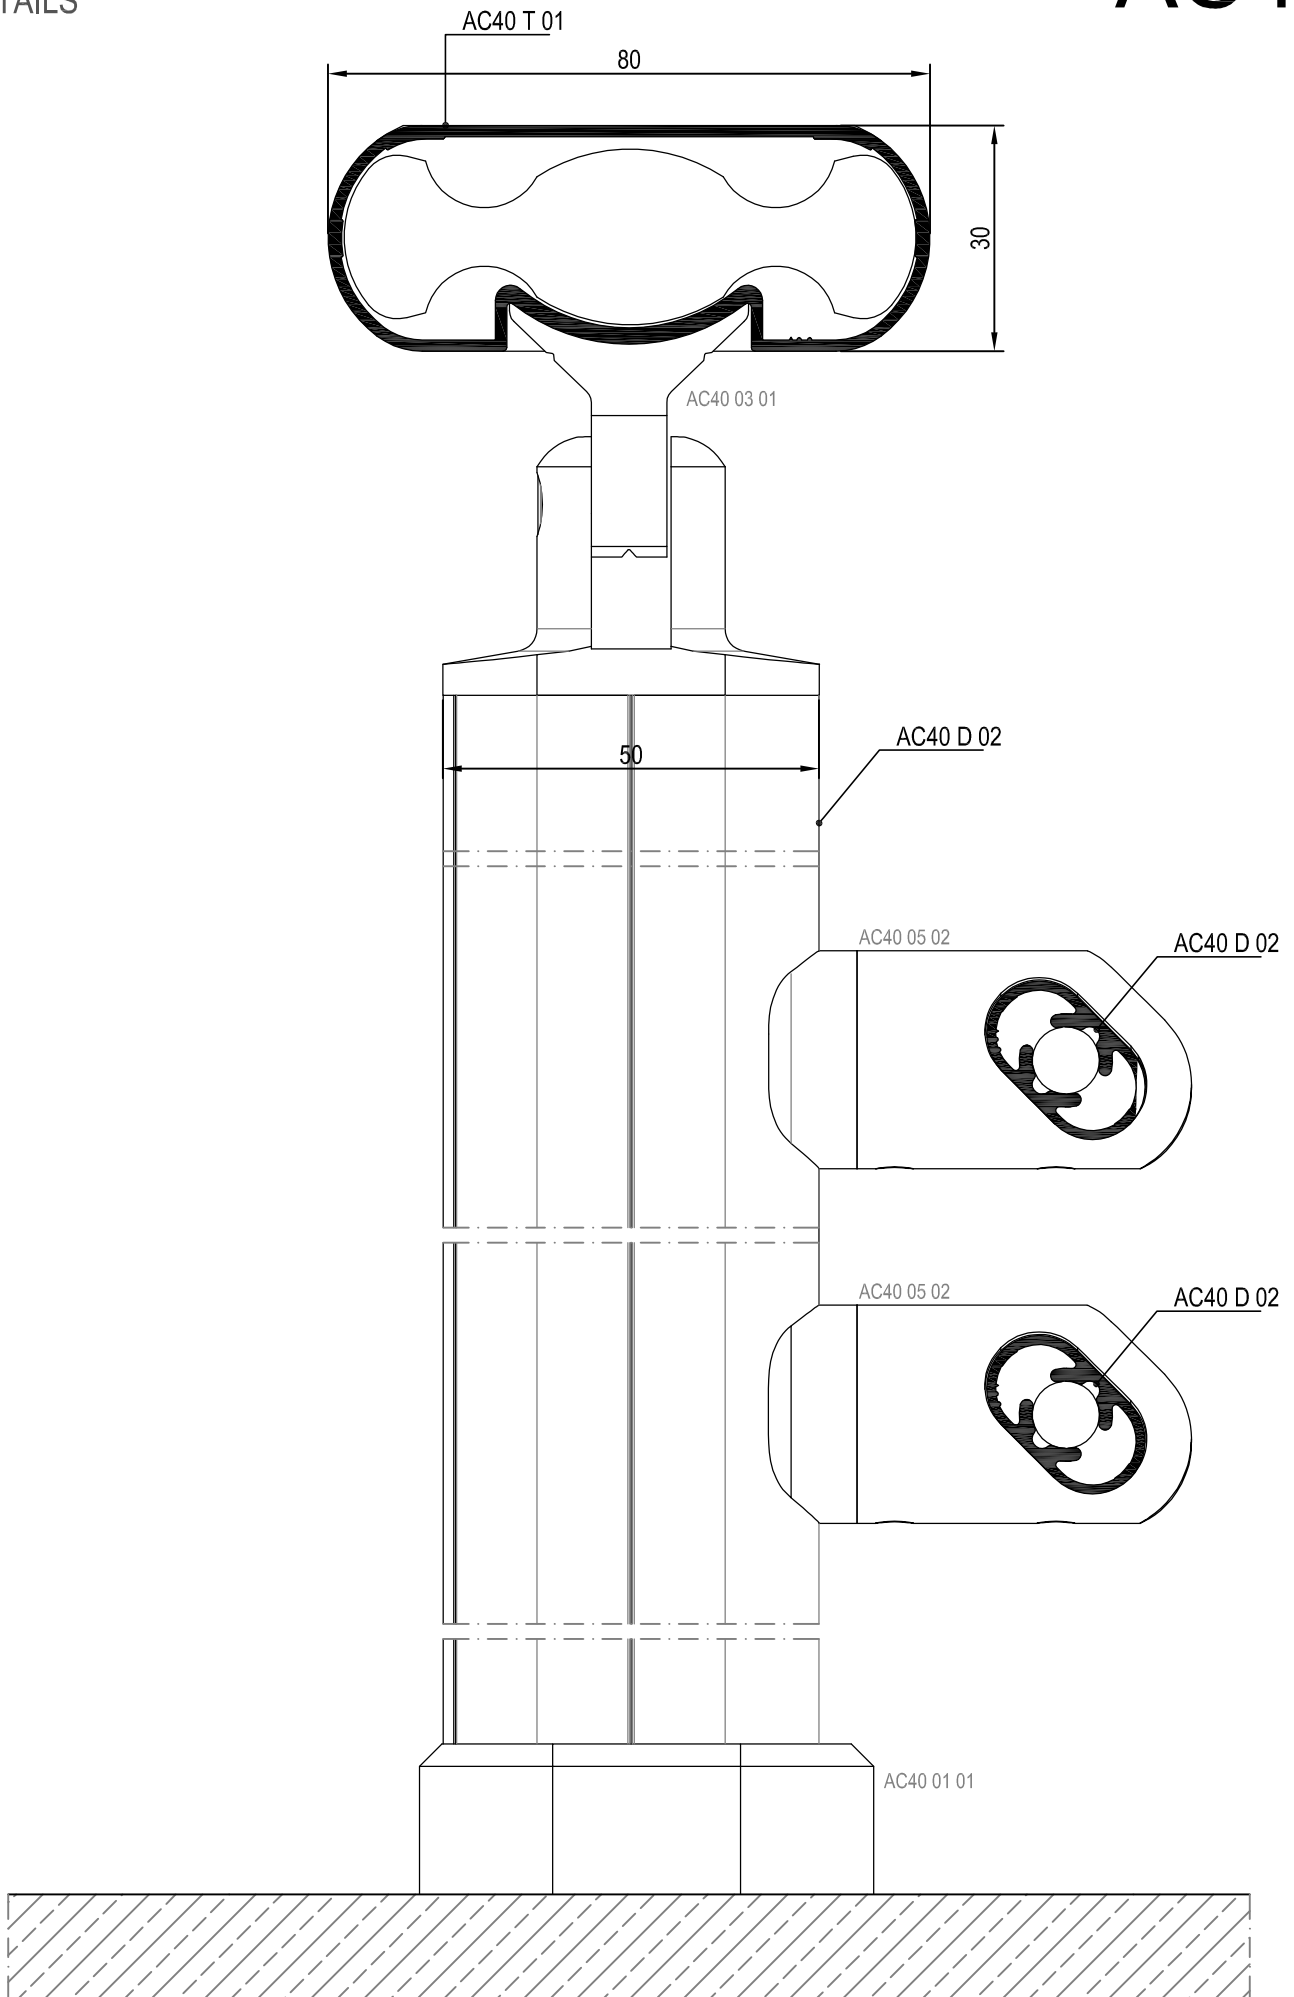

AC40 KÜPEŞTE SERİSİ

KOD/ CODE	AĞIRLIK (kg/m)/ WEIGHT	L m	KOD/ CODE	AĞIRLIK (kg/m)/ WEIGHT	L m
AC40 T 01	0,934	6			
AC40 D 01	0,773	6			
AC40 D 02	0,294	6			
AC40 A 01	0,071	6			

AC40 T 01

AC40 D 01

AC40 D 02

AC40 A 01

	AC40.01.01 50*25 DİKME FLANŞ - Malzeme / Material: Alüminyum			AC40.02.05 80X30 VİDALI BOŞ DÖNÜŞ - Malzeme / Material: Alüminyum	
	AC40.01.02 14*24 BİRLEŞTİRME APARATI - Malzeme / Material: Alüminyum			AC40.02.06 14*24 EMNİYET ŞERİDİ AÇILI DÖNÜŞ - Malzeme / Material: Alüminyum	
	AC40.01.03 80*30 BİRLEŞTİRME APARATI - Malzeme / Material: Alüminyum			AC40.03.01 50X25 MAFSALLI TAPA YARIM AY TK -AY 2 DELİK - Malzeme / Material: Alüminyum	
	AC40.02.01 14X24 ÇOK HAREKETLİ DÖNÜŞ - Malzeme / Material: Alüminyum			AC40.04.01 14*24 EMN. ŞER. TAPASI - Malzeme / Material: Steel	
	AC40.02.02 80*30 TEK YÖNLÜ DÖNÜŞ - Malzeme / Material: Alüminyum			AC40.04.02 80*30 PROFİL TAPASI - Malzeme / Material: Steel	
	AC40.02.03 80*30 HAREKETLİ DÖNÜŞ - Malzeme / Material: Alüminyum			AC40.05.01 80*30 ÜST BORU DUVAR BAĞLANTISI - Malzeme / Material: Alüminyum	
	AC40.02.04 80*30 ÇOK HAREKETLİ DÖNÜŞ - Malzeme / Material: Alüminyum			AC40.05.02 14*24 AÇILI TUTUCU - Malzeme / Material: Alüminyum	