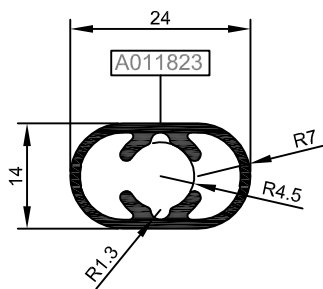

AC40 KÜPEŞTE SERİSİ

KOD/ CODE	AĞIRLIK (kg/m)/ WEIGHT	L m	KOD/ CODE	AĞIRLIK (kg/m)/ WEIGHT	L m
AC40 T 01	0,934	6			
AC40 D 01	0,773	6			
AC40 D 02	0,294	6			
AC40 A 01	0,071	6			

AC40 T 01

AC40 D 01

AC40 D 02

AC40 A 01

	AC40.01.01 50*25 DİKME FLANŞ - Malzeme / Material: Alüminyum			AC40.02.05 80X30 VİDALI BOŞ DÖNÜŞ - Malzeme / Material: Alüminyum	
	AC40.01.02 14*24 BİRLEŞTİRME APARATI - Malzeme / Material: Alüminyum			AC40.02.06 14*24 EMNİYET ŞERİDİ AÇILI DÖNÜŞ - Malzeme / Material: Alüminyum	
	AC40.01.03 80*30 BİRLEŞTİRME APARATI - Malzeme / Material: Alüminyum			AC40.03.01 50X25 MAFSALLI TAPA YARIM AY TK -AY 2 DELİK - Malzeme / Material: Alüminyum	
	AC40.02.01 14X24 ÇOK HAREKETLİ DÖNÜŞ - Malzeme / Material: Alüminyum			AC40.04.01 14*24 EMN. ŞER. TAPASI - Malzeme / Material: Steel	
	AC40.02.02 80*30 TEK YÖNLÜ DÖNÜŞ - Malzeme / Material: Alüminyum			AC40.04.02 80*30 PROFİL TAPASI - Malzeme / Material: Steel	
	AC40.02.03 80*30 HAREKETLİ DÖNÜŞ - Malzeme / Material: Alüminyum			AC40.05.01 80*30 ÜST BORU DUVAR BAĞLANTISI - Malzeme / Material: Alüminyum	
	AC40.02.04 80*30 ÇOK HAREKETLİ DÖNÜŞ - Malzeme / Material: Alüminyum			AC40.05.02 14*24 AÇILI TUTUCU - Malzeme / Material: Alüminyum	