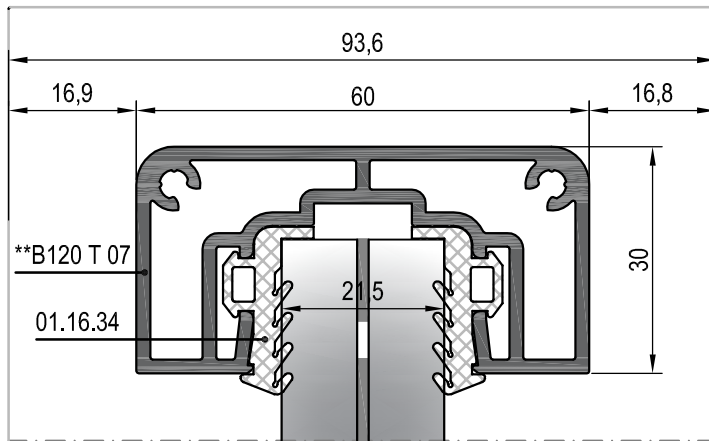

# RB120

\*\*Kalıp aktif değildir. Sipariş üzerine yapılacaktır.  
The die is not active. It will be produced by order.

**MİMARİ KATALOG**  
**ARCHITECTURAL CATALOGUE**

Alüminyum Kapı Pencere ve Giydirme Cephe Sistemleri  
Aluminium Window Doors and Facade Systems