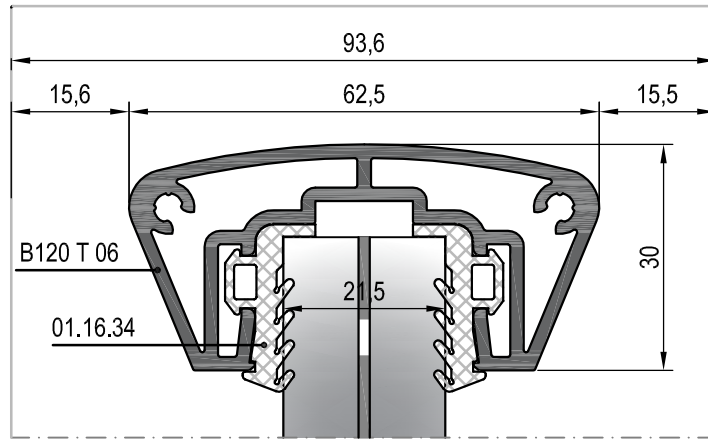

# RB120

\*\*Kalıp aktif değildir. Sipariş üzerine yapılacaktır.  
The die is not active. It will be produced by order.

**MİMARİ KATALOG**  
**ARCHITECTURAL CATALOGUE**

Alüminyum Kapı Pencere ve Giydirme Cephe Sistemleri  
Aluminium Window Doors and Facade Systems