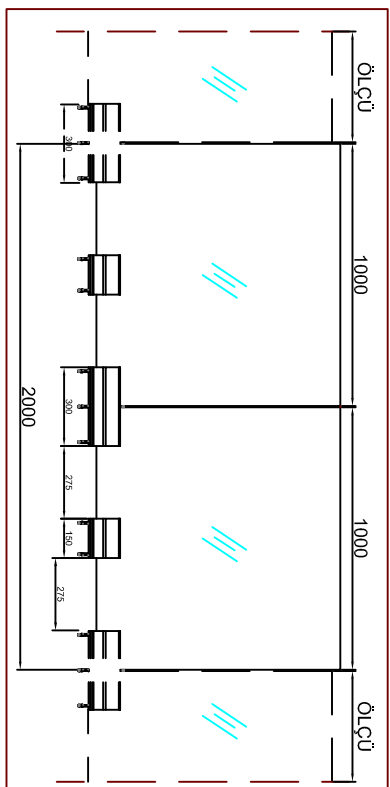

\*\*\*Cam ve kapaklar sete dahil edilmemiştir.  
Glass and covers are not included in the set.

TİP-1

\*\*\*Uygulama Ölçüleri.  
Application Measures.

TİP-2 SET  
TYPE-2 KIT

	KOD CODE	ÖLÇÜ MEASURE	TANIM DESCRIPTION	ADET NUMBER
1	B120.01.M01	15 cm	120'LİK ANA TAŞIYICI MULLION	4
2	B90.01.M02	15 cm	CAM DESTEK PROFİLİ GLASS SUPPORT PROFILE	4
3	B120.01.M02	30 cm	120'LİK ANA TAŞIYICI MULLION	1
4	B90.01.M04	30 cm	CAM DESTEK PROFİLİ GLASS SUPPORT PROFILE	1
5	B120.01.01	-	CAM ALTI TAKOZU GLASS SUPPORT	6
6	B90.01.02	-	DİKEY SIKIŞTIRMA GRUBU VERTICAL PRESSING GROUP	6
7	B120.01.03	-	YATAY SIKIŞTIRMA GRUBU HORIZONTAL PRESSING GROUP	12
8	B90.01.04	-	M8 DÜBEL + M8 ALTIKÖŞE SOMUN M8 DUBEL + M8 HEXAGON NUT	11
8	B90.01.03	-	YATAY SIKIŞTIRMA GRUBU HORIZONTAL PRESSING GROUP	6

\*\*\*Cam ve kapaklar sete dahil edilmemiştir.  
Glass and covers are not included in the set.

TİP-2

DETAY A  
ÖLÇEK 1:2

\*Toplam uzunluğu 2m'yi geçen korkuluk uygulamaları için şema.

DETAY A  
ÖLÇEK 1:2

## TİP-3 SET TYPE-3 KIT

TİP-3

	KOD CODE	ÖLÇÜ MEASURE	TANIM DESCRIPTION	ADET NUMBER
1	B120.01.M03	23 cm	120'LİK ANA TAŞIYICI SOL (90°) MULLION (LEFT)	1
2	B120.01.M04	23 cm	120'LİK ANA TAŞIYICI SAĞ (90°) MULLION (RIGHT)	1
3	B90.01.M07	23 cm	CAM DESTEK PROFİLİ SOL (90°) GLASS SUPPORT PROFILE (LEFT)	1
4	B90.01.M08	23 cm	CAM DESTEK PROFİLİ SAĞ (90°) GLASS SUPPORT PROFILE (RIGHT)	1
5	B90.01.02	-	DİKEY SIKIŞTIRMA GRUBU VERTICAL PRESSING GROUP	2
6	B90-01-03	-	YATAY SIKIŞTIRMA GRUBU HORIZONTAL PRESSING GROUP	2
7	B90.01.04	-	M8 DÜBEL + M8 ALTİKÖŞE SOMUN M8 DUBEL + M8 HEXAGON NUT	4
8	B120.01.02	-	CAM ALTI TAKOZU GLASS SUPPORT	2