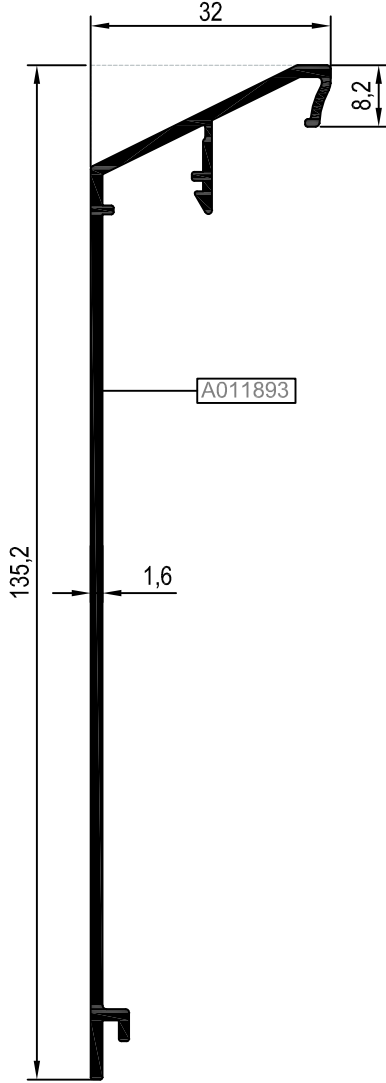

# RB120

**PROFİLLER**  

---

**PROFILES**

KOD / CODE	AĞIRLIK (kg/m) / WEIGHT	L m
B120 F 01	8,477	6
B90 A 01	0,600	6
B120 T 02	0,323	6

B120 F 01

B90 A 01

B120 T 02

KOD / CODE	AĞIRLIK (kg/m) / WEIGHT	L m
B120 P 01	0,776	6
B120 T 05	0,867	6
B120 T 06	1,216	6
B120 T 07	1,275	6

B120 P 01

B120 T 06

\*\*B120 T 05

\*\*Kalıp aktif değildir. Sipariş üzerine yapılacaktır.  
The die is not active. It will be produced by order.