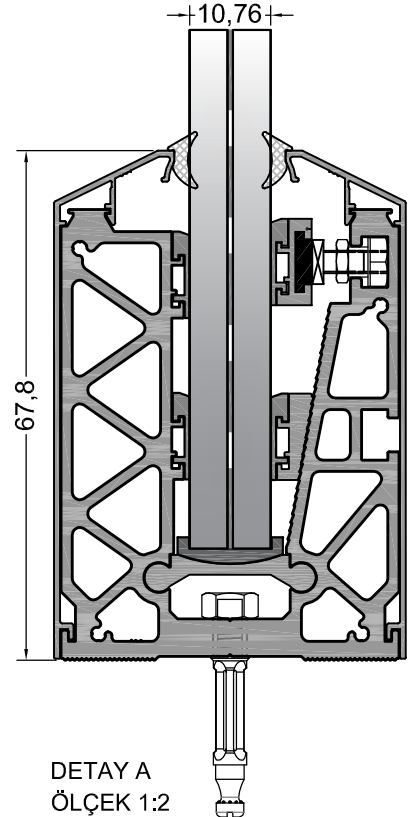

\*\*\*Cam ve kapaklar sete dahil edilmemiştir.  
Glass and covers are not included in the set.

TİP-1

\*\*\*Uygulama Ölçüleri.  
Application Measures.

TİP-2 SET  
TYPE-2 KIT

	KOD CODE	ÖLÇÜ MEASURE	TANIM DESCRIPTION	ADET NUMBER
1	B120.01.M01	15 cm	120'LİK ANA TAŞIYICI MULLION	4
2	B90.01.M02	15 cm	CAM DESTEK PROFİLİ GLASS SUPPORT PROFILE	4
3	B120.01.M02	30 cm	120'LİK ANA TAŞIYICI MULLION	1
4	B90.01.M04	30 cm	CAM DESTEK PROFİLİ GLASS SUPPORT PROFILE	1
5	B120.01.01	-	CAM ALTI TAKOZU GLASS SUPPORT	6
6	B90.01.02	-	DİKEY SIKIŞTIRMA GRUBU VERTICAL PRESSING GROUP	6
7	B120.01.03	-	YATAY SIKIŞTIRMA GRUBU HORIZONTAL PRESSING GROUP	12
8	B90.01.04	-	M8 DÜBEL + M8 ALTIKÖŞE SOMUN M8 DUBEL + M8 HEXAGON NUT	11
8	B90.01.03	-	YATAY SIKIŞTIRMA GRUBU HORIZONTAL PRESSING GROUP	6

\*\*\*Cam ve kapaklar sete dahil edilmemiştir.  
Glass and covers are not included in the set.

TİP-2

DETAY A  
ÖLÇEK 1:2

\*Toplam uzunluğu 2m'yi geçen korkuluk uygulamaları için şema.

DETAY A  
ÖLÇEK 1:2

## TİP-3 SET TYPE-3 KIT

TİP-3

	KOD CODE	ÖLÇÜ MEASURE	TANIM DESCRIPTION	ADET NUMBER
1	B120.01.M03	23 cm	120'LİK ANA TAŞIYICI SOL (90°) MULLION (LEFT)	1
2	B120.01.M04	23 cm	120'LİK ANA TAŞIYICI SAĞ (90°) MULLION (RIGHT)	1
3	B90.01.M07	23 cm	CAM DESTEK PROFİLİ SOL (90°) GLASS SUPPORT PROFILE (LEFT)	1
4	B90.01.M08	23 cm	CAM DESTEK PROFİLİ SAĞ (90°) GLASS SUPPORT PROFILE (RIGHT)	1
5	B90.01.02	-	DİKEY SIKIŞTIRMA GRUBU VERTICAL PRESSING GROUP	2
6	B90-01-03	-	YATAY SIKIŞTIRMA GRUBU HORIZONTAL PRESSING GROUP	2
7	B90.01.04	-	M8 DÜBEL + M8 ALTİKÖŞE SOMUN M8 DUBEL + M8 HEXAGON NUT	4
8	B120.01.02	-	CAM ALTI TAKOZU GLASS SUPPORT	2