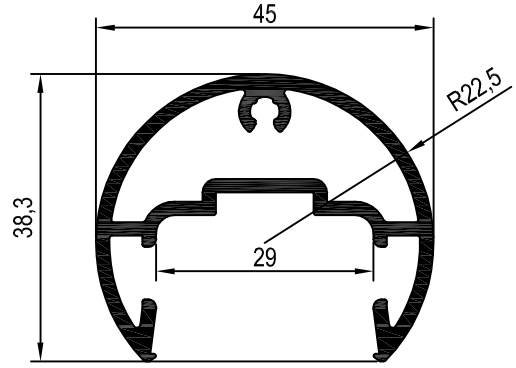

KOD / CODE	AĞIRLIK (kg/m) / WEIGHT	L m
B120 P 01	0,776	6
B120 T 05	0,867	6
B120 T 06	1,216	6
B120 T 07	1,275	6

B120 P 01

B120 T 06

\*\*B120 T 05

\*\*Kalıp aktif değildir. Sipariş üzerine yapılacaktır.  
The die is not active. It will be produced by order.