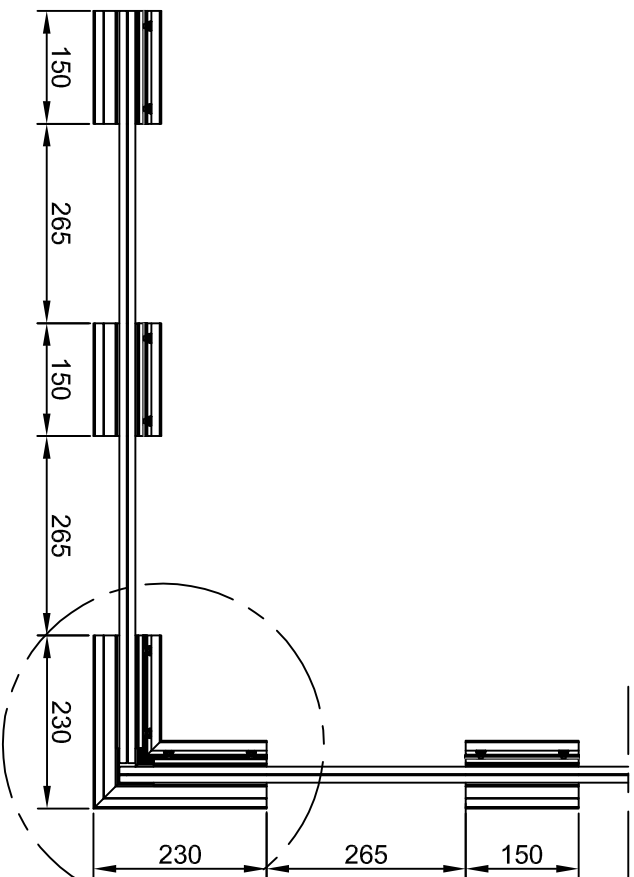

## TİP-3 SET TYPE-3 KIT

TİP-3

	KOD CODE	ÖLÇÜ MEASURE	TANIM DESCRIPTION	ADET NUMBER
1	B120.01.M03	23 cm	120'LİK ANA TAŞIYICI SOL (90°) MULLION (LEFT)	1
2	B120.01.M04	23 cm	120'LİK ANA TAŞIYICI SAĞ (90°) MULLION (RIGHT)	1
3	B90.01.M07	23 cm	CAM DESTEK PROFİLİ SOL (90°) GLASS SUPPORT PROFILE (LEFT)	1
4	B90.01.M08	23 cm	CAM DESTEK PROFİLİ SAĞ (90°) GLASS SUPPORT PROFILE (RIGHT)	1
5	B90.01.02	-	DİKEY SIKIŞTIRMA GRUBU VERTICAL PRESSING GROUP	2
6	B90-01-03	-	YATAY SIKIŞTIRMA GRUBU HORIZONTAL PRESSING GROUP	2
7	B90.01.04	-	M8 DÜBEL + M8 ALTİKÖŞE SOMUN M8 DUBEL + M8 HEXAGON NUT	4
8	B120.01.02	-	CAM ALTI TAKOZU GLASS SUPPORT	2

\*\*\*Cam ve kapaklar sete dahil edilmemiştir.  
Glass and covers are not included in the set.

DETAY A  
ÖLÇEK 1:2

DETAY A  
ÖLÇEK 1:2