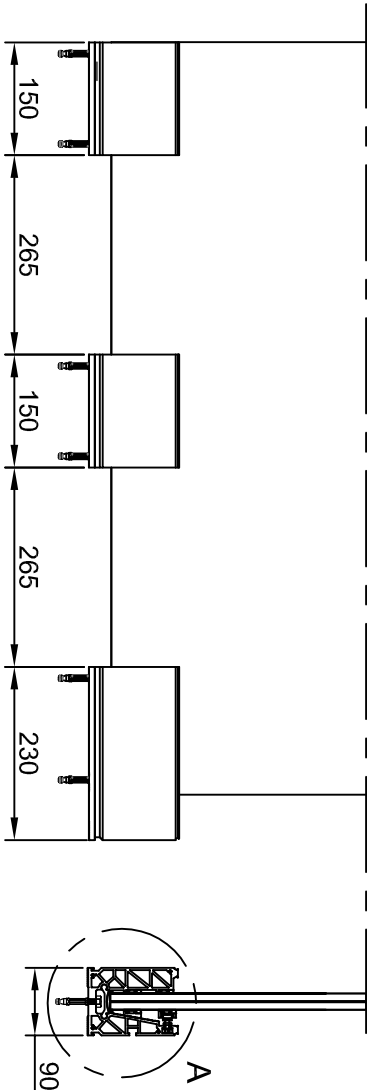

DETAY A
ÖLÇEK 1:2