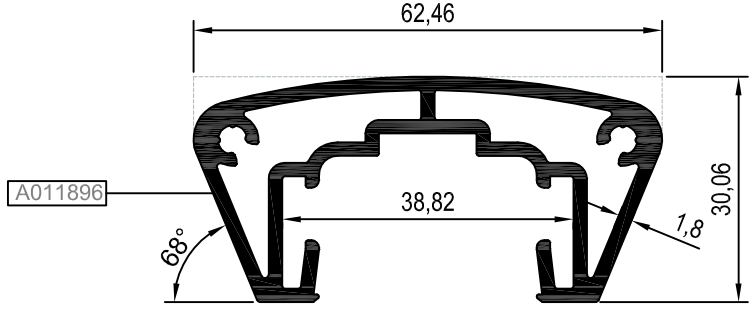

KOD / CODE	AĞIRLIK (kg/m) / WEIGHT	L m
B120 P 01	0,776	6
B120 T 05	0,867	6
B120 T 06	1,216	6
B120 T 07	1,275	6

B120 T 06

**Kalıp aktif değildir. Sipariş üzerine yapılacaktır.
The die is not active. It will be produced by order.

**Kalıp aktif değildir. Sipariş üzerine yapılacaktır.
The die is not active. It will be produced by order.