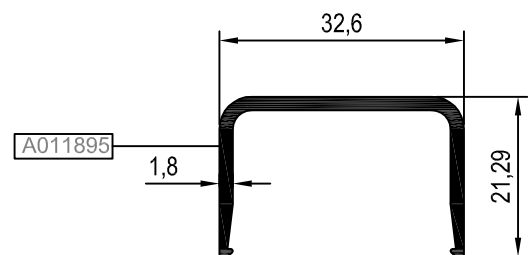

# RB120

**PROFİLLER**  

---

**PROFILES**

KOD / CODE	AĞIRLIK (kg/m) / WEIGHT	L m
B120 F 01	8,477	6
B90 A 01	0,600	6
B120 T 02	0,323	6

B120 F 01

B90 A 01

B120 T 02

KOD / CODE	AĞIRLIK (kg/m) / WEIGHT	L m
B120 P 01	0,776	6
B120 T 05	0,867	6
B120 T 06	1,216	6
B120 T 07	1,275	6

B120 P 01

B120 T 06

\*\*B120 T 05

\*\*Kalıp aktif değildir. Sipariş üzerine yapılacaktır.  
The die is not active. It will be produced by order.