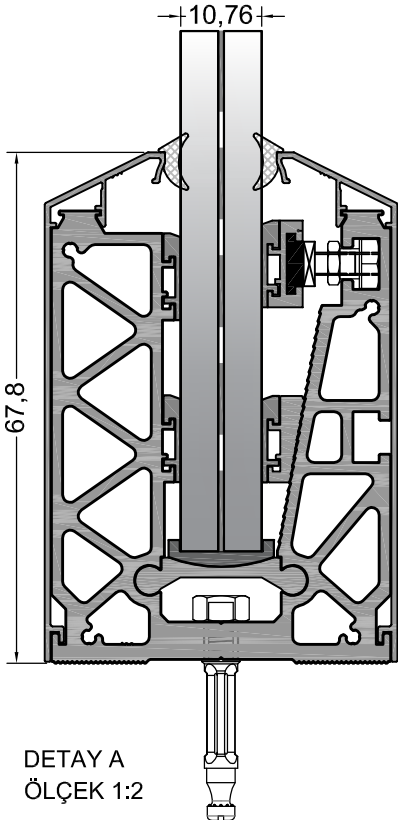

# RB120

**İMALAT DETAYLARI**  
**FABRICATION DETAILS**

TİP-1 SET  
TYPE-1 KIT

	KOD CODE	ÖLÇÜ MEASURE	TANIM DESCRIPTION	ADET NUMBER
1	B120.01.M01	15 cm	120'LİK ANA TAŞIYICI MULLION	3
2	B90.01.M02	15 cm	CAM DESTEK PROFİLİ GLASS SUPPORT PROFILE	3
3	B120.01.01	-	CAM ALTI TAKOZU GLASS SUPPORT	3
4	B90.01.02	-	DİKEY SIKIŞTIRMA GRUBU VERTICAL PRESSING GROUP	3
5	B120.01.03	-	YATAY SIKIŞTIRMA GRUBU HORIZONTAL PRESSING GROUP	6
6	B90.01.04	-	M8 DÜBEL + M8 ALTIKÖŞE SOMUN M8 DUBEL + M8 HEXAGON NUT	6
7	B90.01.03	-	YATAY SIKIŞTIRMA GRUBU HORIZONTAL PRESSING GROUP	3

\*\*\*Cam ve kapaklar sete dahil edilmemiştir.  
Glass and covers are not included in the set.

TİP-1

\*\*\*Uygulama Ölçüleri.  
Application Measures.

TİP-2 SET  
TYPE-2 KIT

	KOD CODE	ÖLÇÜ MEASURE	TANIM DESCRIPTION	ADET NUMBER
1	B120.01.M01	15 cm	120'LİK ANA TAŞIYICI MULLION	4
2	B90.01.M02	15 cm	CAM DESTEK PROFİLİ GLASS SUPPORT PROFILE	4
3	B120.01.M02	30 cm	120'LİK ANA TAŞIYICI MULLION	1
4	B90.01.M04	30 cm	CAM DESTEK PROFİLİ GLASS SUPPORT PROFILE	1
5	B120.01.01	-	CAM ALTI TAKOZU GLASS SUPPORT	6
6	B90.01.02	-	DİKEY SIKIŞTIRMA GRUBU VERTICAL PRESSING GROUP	6
7	B120.01.03	-	YATAY SIKIŞTIRMA GRUBU HORIZONTAL PRESSING GROUP	12
8	B90.01.04	-	M8 DÜBEL + M8 ALTIKÖŞE SOMUN M8 DUBEL + M8 HEXAGON NUT	11
8	B90.01.03	-	YATAY SIKIŞTIRMA GRUBU HORIZONTAL PRESSING GROUP	6