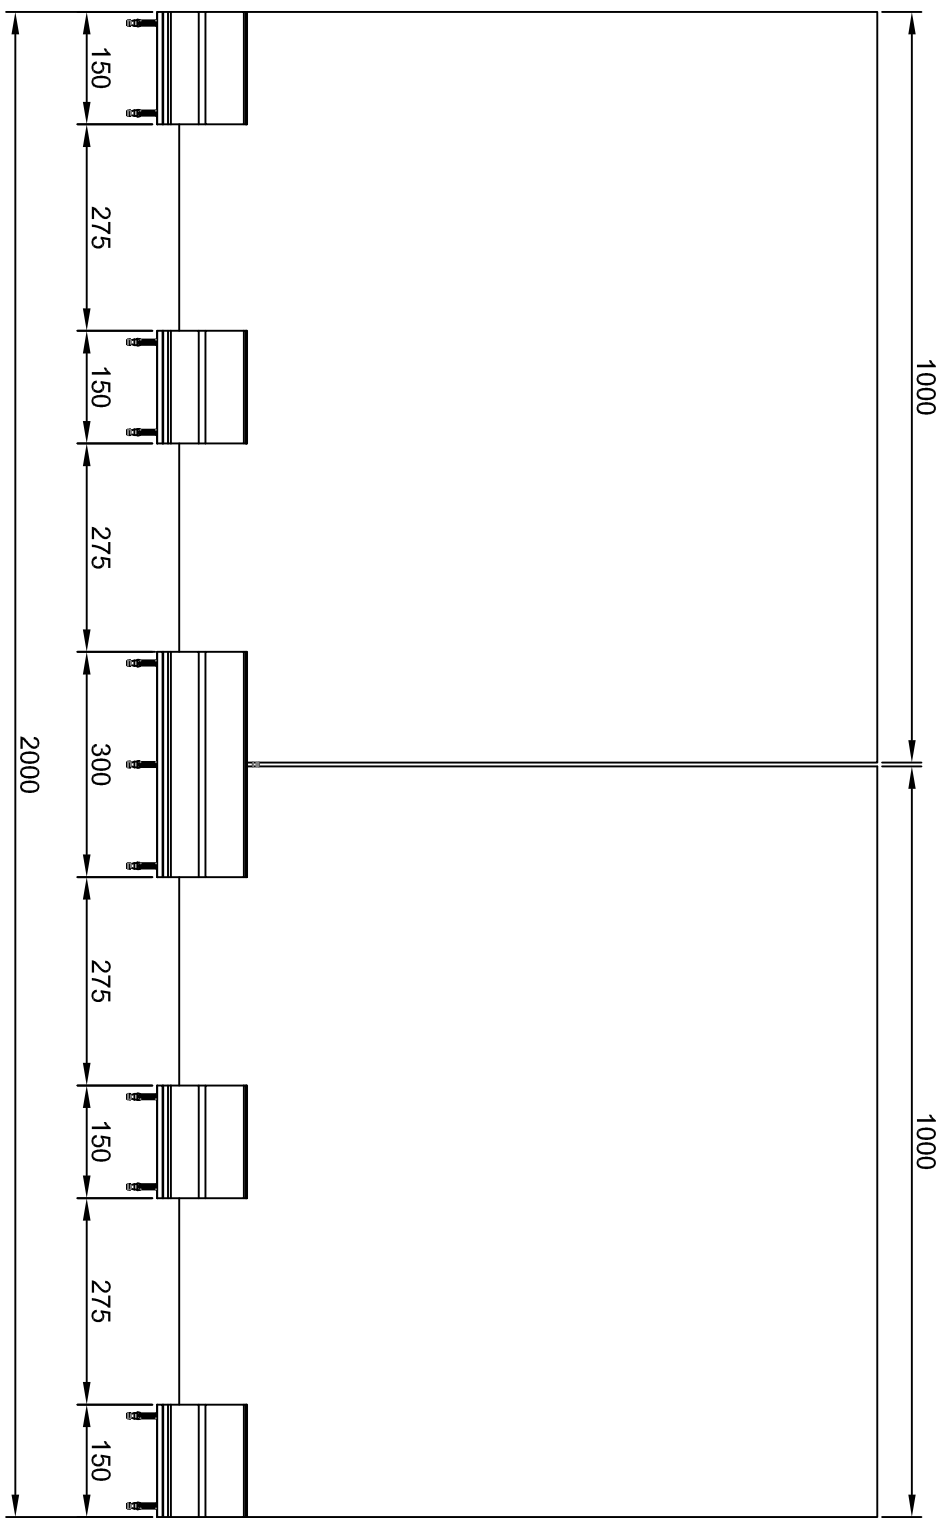

*Toplam uzunluğu 2m'yi geçen korkuluk uygulamaları için şema.

DETAY A
ÖLÇEK 1:2