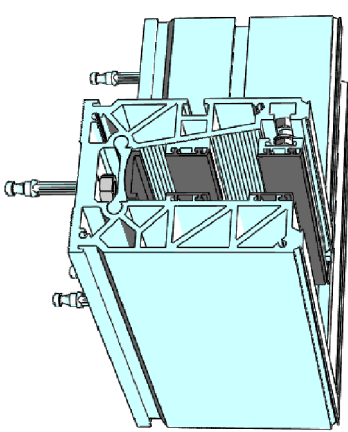

\*\*\*Cam ve kapaklar sete dahil edilmemiştir.  
Glass and covers are not included in the set.

TİP-2

DETAY A  
ÖLÇEK 1:2

\*Toplam uzunluğu 2m'yi geçen korkuluk uygulamaları için şema.

DETAY A  
ÖLÇEK 1:2

## TİP-3 SET TYPE-3 KIT

TİP-3

	KOD CODE	ÖLÇÜ MEASURE	TANIM DESCRIPTION	ADET NUMBER
1	B120.01.M03	23 cm	120'LİK ANA TAŞIYICI SOL (90°) MULLION (LEFT)	1
2	B120.01.M04	23 cm	120'LİK ANA TAŞIYICI SAĞ (90°) MULLION (RIGHT)	1
3	B90.01.M07	23 cm	CAM DESTEK PROFİLİ SOL (90°) GLASS SUPPORT PROFILE (LEFT)	1
4	B90.01.M08	23 cm	CAM DESTEK PROFİLİ SAĞ (90°) GLASS SUPPORT PROFILE (RIGHT)	1
5	B90.01.02	-	DİKEY SIKIŞTIRMA GRUBU VERTICAL PRESSING GROUP	2
6	B90-01-03	-	YATAY SIKIŞTIRMA GRUBU HORIZONTAL PRESSING GROUP	2
7	B90.01.04	-	M8 DÜBEL + M8 ALTİKÖŞE SOMUN M8 DUBEL + M8 HEXAGON NUT	4
8	B120.01.02	-	CAM ALTI TAKOZU GLASS SUPPORT	2

\*\*\*Cam ve kapaklar sete dahil edilmemiştir.  
Glass and covers are not included in the set.

DETAY A  
ÖLÇEK 1:2

DETAY A  
ÖLÇEK 1:2