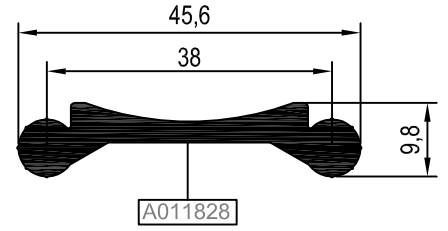

# RB120

**PROFİLLER**  

---

**PROFILES**

KOD / CODE	AĞIRLIK (kg/m) / WEIGHT	L m
B120 F 01	8,477	6
B90 A 01	0,600	6
B120 T 02	0,323	6

B120 F 01

B90 A 01

B120 T 02

KOD / CODE	AĞIRLIK (kg/m) / WEIGHT	L m
B120 P 01	0,776	6
B120 T 05	0,867	6
B120 T 06	1,216	6
B120 T 07	1,275	6

B120 P 01

B120 T 06

\*\*B120 T 05

\*\*Kalıp aktif değildir. Sipariş üzerine yapılacaktır.  
The die is not active. It will be produced by order.