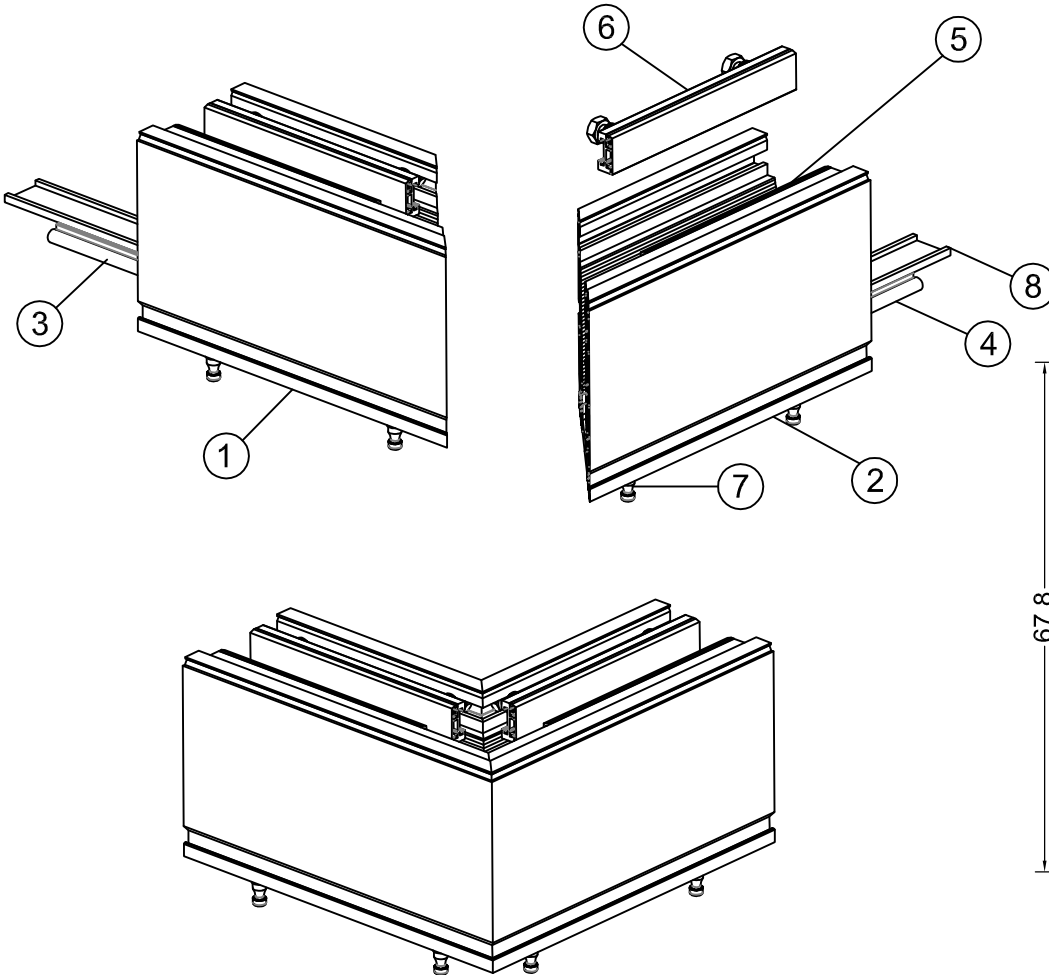

KOD CODE	ÖLÇÜ MEASURE	TANIM DESCRIPTION	ADET NUMBER
1	B120.01.M03	23 cm	120'LİK ANA TAŞIYICI SOL (90°) MULLION (LEFT)	1
2	B120.01.M04	23 cm	120'LİK ANA TAŞIYICI SAĞ (90°) MULLION (RIGHT)	1
3	B90.01.M07	23 cm	CAM DESTEK PROFİLİ SOL (90°) GLASS SUPPORT PROFILE (LEFT)	1
4	B90.01.M08	23 cm	CAM DESTEK PROFİLİ SAĞ (90°) GLASS SUPPORT PROFILE (RIGHT)	1
5	B90.01.02	-	DİKEY SIKIŞTIRMA GRUBU VERTICAL PRESSING GROUP	2
6	B90-01-03	-	YATAY SIKIŞTIRMA GRUBU HORIZONTAL PRESSING GROUP	2
7	B90.01.04	-	M8 DÜBEL + M8 ALTİKÖŞE SOMUN M8 DUBEL + M8 HEXAGON NUT	4
8	B120.01.02	-	CAM ALTI TAKOZU GLASS SUPPORT	2

***Cam ve kapaklar sete dahil edilmemiştir.
Glass and covers are not included in the set.

DETAY A
ÖLÇEK 1:2