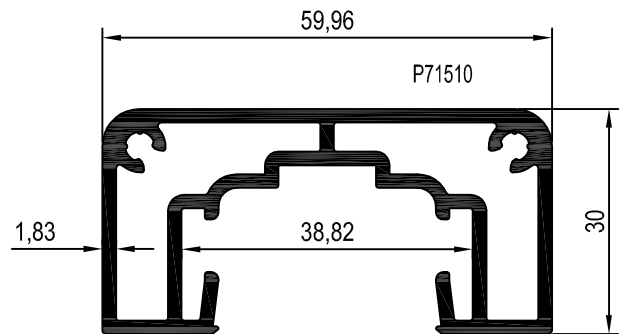

**B120 T 07

**Kalıp aktif değildir. Sipariş üzerine yapılacaktır.
The die is not active. It will be produced by order.