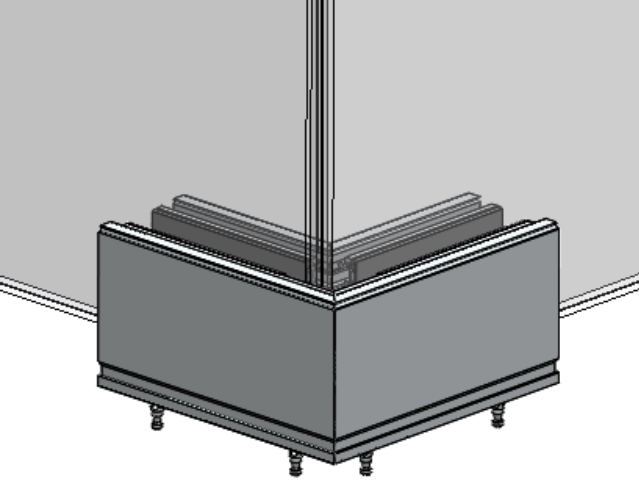

TİP-3 SET TYPE-3 KIT

TİP-3