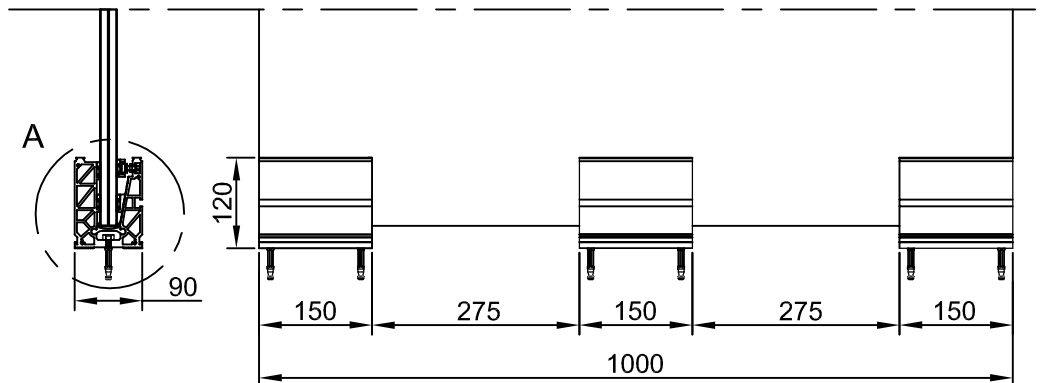

# RB120

**İMALAT DETAYLARI**  
**FABRICATION DETAILS**

TİP-1 SET  
TYPE-1 KIT

	KOD CODE	ÖLÇÜ MEASURE	TANIM DESCRIPTION	ADET NUMBER
1	B120.01.M01	15 cm	120'LİK ANA TAŞIYICI MULLION	3
2	B90.01.M02	15 cm	CAM DESTEK PROFİLİ GLASS SUPPORT PROFILE	3
3	B120.01.01	-	CAM ALTI TAKOZU GLASS SUPPORT	3
4	B90.01.02	-	DİKEY SIKIŞTIRMA GRUBU VERTICAL PRESSING GROUP	3
5	B120.01.03	-	YATAY SIKIŞTIRMA GRUBU HORIZONTAL PRESSING GROUP	6
6	B90.01.04	-	M8 DÜBEL + M8 ALTIKÖŞE SOMUN M8 DUBEL + M8 HEXAGON NUT	6
7	B90.01.03	-	YATAY SIKIŞTIRMA GRUBU HORIZONTAL PRESSING GROUP	3

\*\*\*Cam ve kapaklar sete dahil edilmemiştir.  
Glass and covers are not included in the set.

TİP-1

\*\*\*Uygulama Ölçüleri.  
Application Measures.

TİP-2 SET  
TYPE-2 KIT

	KOD CODE	ÖLÇÜ MEASURE	TANIM DESCRIPTION	ADET NUMBER
1	B120.01.M01	15 cm	120'LİK ANA TAŞIYICI MULLION	4
2	B90.01.M02	15 cm	CAM DESTEK PROFİLİ GLASS SUPPORT PROFILE	4
3	B120.01.M02	30 cm	120'LİK ANA TAŞIYICI MULLION	1
4	B90.01.M04	30 cm	CAM DESTEK PROFİLİ GLASS SUPPORT PROFILE	1
5	B120.01.01	-	CAM ALTI TAKOZU GLASS SUPPORT	6
6	B90.01.02	-	DİKEY SIKIŞTIRMA GRUBU VERTICAL PRESSING GROUP	6
7	B120.01.03	-	YATAY SIKIŞTIRMA GRUBU HORIZONTAL PRESSING GROUP	12
8	B90.01.04	-	M8 DÜBEL + M8 ALTIKÖŞE SOMUN M8 DUBEL + M8 HEXAGON NUT	11
8	B90.01.03	-	YATAY SIKIŞTIRMA GRUBU HORIZONTAL PRESSING GROUP	6