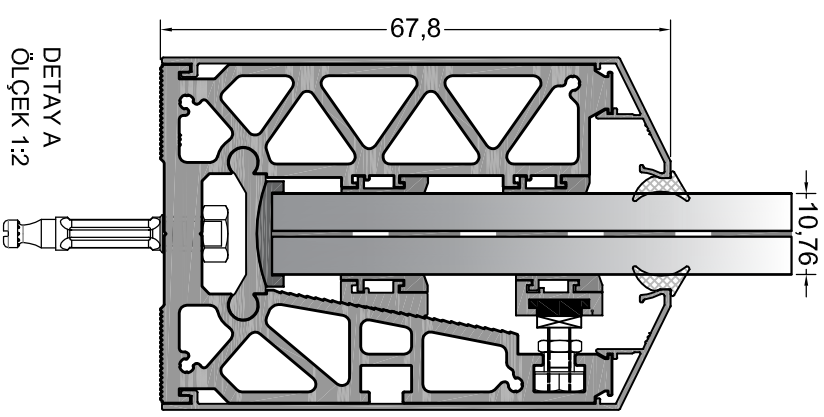

\*\*\*Cam ve kapaklar sete dahil edilmemiştir.  
Glass and covers are not included in the set.

TİP-2

DETAY A  
ÖLÇEK 1:2

\*Toplam uzunluğu 2m'yi geçen korkuluk uygulamaları için şema.

DETAY A  
ÖLÇEK 1:2

## TİP-3 SET TYPE-3 KIT

TİP-3

	KOD CODE	ÖLÇÜ MEASURE	TANIM DESCRIPTION	ADET NUMBER
1	B120.01.M03	23 cm	120'LİK ANA TAŞIYICI SOL (90°) MULLION (LEFT)	1
2	B120.01.M04	23 cm	120'LİK ANA TAŞIYICI SAĞ (90°) MULLION (RIGHT)	1
3	B90.01.M07	23 cm	CAM DESTEK PROFİLİ SOL (90°) GLASS SUPPORT PROFILE (LEFT)	1
4	B90.01.M08	23 cm	CAM DESTEK PROFİLİ SAĞ (90°) GLASS SUPPORT PROFILE (RIGHT)	1
5	B90.01.02	-	DİKEY SIKIŞTIRMA GRUBU VERTICAL PRESSING GROUP	2
6	B90-01-03	-	YATAY SIKIŞTIRMA GRUBU HORIZONTAL PRESSING GROUP	2
7	B90.01.04	-	M8 DÜBEL + M8 ALTİKÖŞE SOMUN M8 DUBEL + M8 HEXAGON NUT	4
8	B120.01.02	-	CAM ALTI TAKOZU GLASS SUPPORT	2

\*\*\*Cam ve kapaklar sete dahil edilmemiştir.  
Glass and covers are not included in the set.

DETAY A  
ÖLÇEK 1:2

DETAY A  
ÖLÇEK 1:2