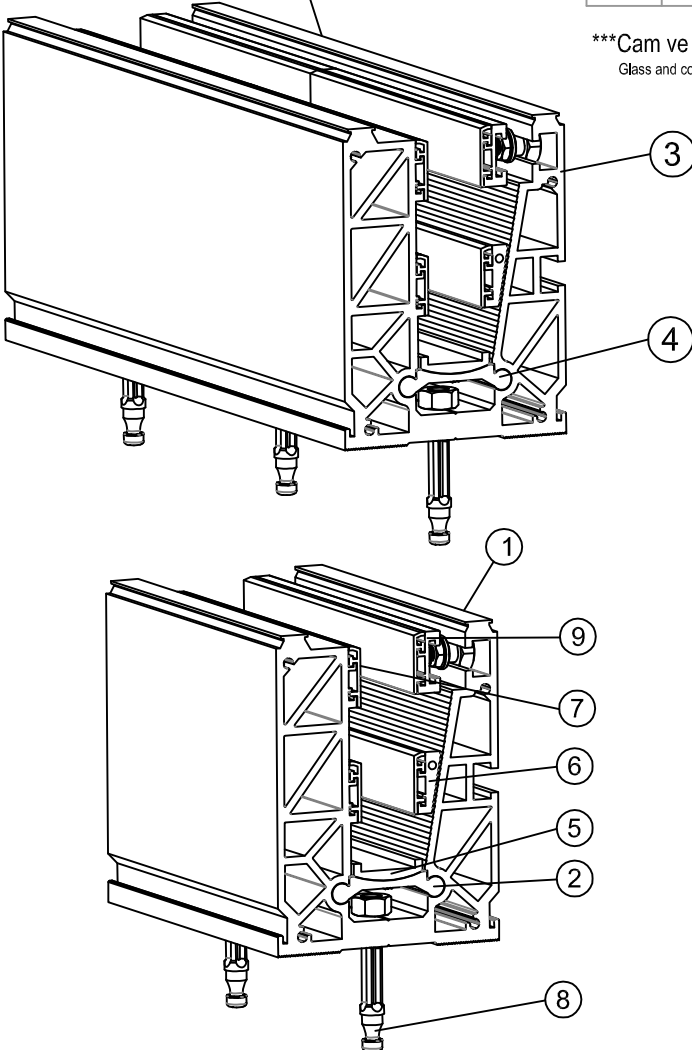

\*\*\*Cam ve kapaklar sete dahil edilmemiştir.  
Glass and covers are not included in the set.

TİP-1

\*\*\*Uygulama Ölçüleri.  
Application Measures.

TİP-2 SET  
TYPE-2 KIT

	KOD CODE	ÖLÇÜ MEASURE	TANIM DESCRIPTION	ADET NUMBER
1	B120.01.M01	15 cm	120'LİK ANA TAŞIYICI MULLION	4
2	B90.01.M02	15 cm	CAM DESTEK PROFİLİ GLASS SUPPORT PROFILE	4
3	B120.01.M02	30 cm	120'LİK ANA TAŞIYICI MULLION	1
4	B90.01.M04	30 cm	CAM DESTEK PROFİLİ GLASS SUPPORT PROFILE	1
5	B120.01.01	-	CAM ALTI TAKOZU GLASS SUPPORT	6
6	B90.01.02	-	DİKEY SIKIŞTIRMA GRUBU VERTICAL PRESSING GROUP	6
7	B120.01.03	-	YATAY SIKIŞTIRMA GRUBU HORIZONTAL PRESSING GROUP	12
8	B90.01.04	-	M8 DÜBEL + M8 ALTIKÖŞE SOMUN M8 DUBEL + M8 HEXAGON NUT	11
8	B90.01.03	-	YATAY SIKIŞTIRMA GRUBU HORIZONTAL PRESSING GROUP	6

\*\*\*Cam ve kapaklar sete dahil edilmemiştir.  
Glass and covers are not included in the set.

TİP-2

DETAY A  
ÖLÇEK 1:2

\*Toplam uzunluğu 2m'yi geçen korkuluk uygulamaları için şema.

DETAY A  
ÖLÇEK 1:2