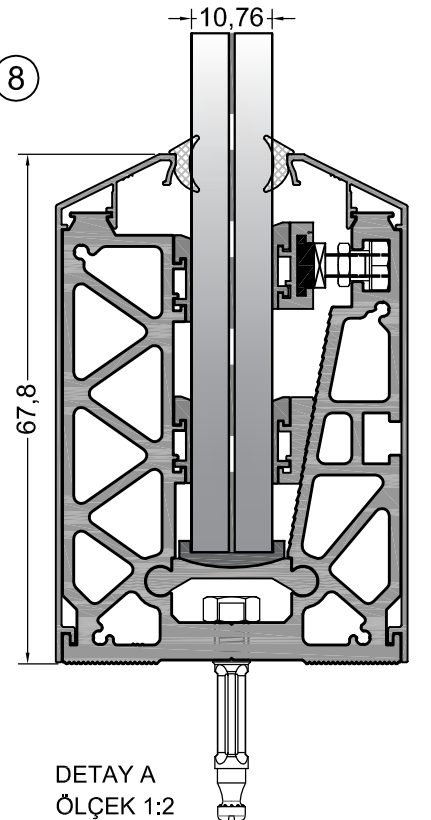

KOD CODE	ÖLÇÜ MEASURE	TANIM DESCRIPTION	ADET NUMBER
1	B120.01.M03	23 cm	120'LİK ANA TAŞIYICI SOL (90°) MULLION (LEFT)	1
2	B120.01.M04	23 cm	120'LİK ANA TAŞIYICI SAĞ (90°) MULLION (RIGHT)	1
3	B90.01.M07	23 cm	CAM DESTEK PROFİLİ SOL (90°) GLASS SUPPORT PROFILE (LEFT)	1
4	B90.01.M08	23 cm	CAM DESTEK PROFİLİ SAĞ (90°) GLASS SUPPORT PROFILE (RIGHT)	1
5	B90.01.02	-	DİKEY SIKIŞTIRMA GRUBU VERTICAL PRESSING GROUP	2
6	B90-01-03	-	YATAY SIKIŞTIRMA GRUBU HORIZONTAL PRESSING GROUP	2
7	B90.01.04	-	M8 DÜBEL + M8 ALTİKÖŞE SOMUN M8 DUBEL + M8 HEXAGON NUT	4
8	B120.01.02	-	CAM ALTI TAKOZU GLASS SUPPORT	2

***Cam ve kapaklar sete dahil edilmemiştir.
Glass and covers are not included in the set.

DETAY A
ÖLÇEK 1:2