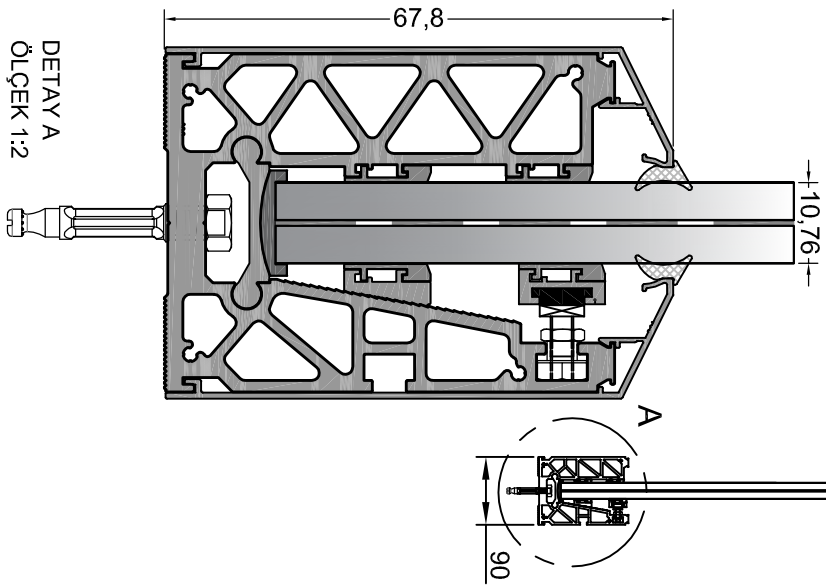

\*\*\*Cam ve kapaklar sete dahil edilmemiştir.  
Glass and covers are not included in the set.

TİP-1

\*\*\*Uygulama Ölçüleri.  
Application Measures.

TİP-2 SET  
TYPE-2 KIT

	KOD CODE	ÖLÇÜ MEASURE	TANIM DESCRIPTION	ADET NUMBER
1	B120.01.M01	15 cm	120'LİK ANA TAŞIYICI MULLION	4
2	B90.01.M02	15 cm	CAM DESTEK PROFİLİ GLASS SUPPORT PROFILE	4
3	B120.01.M02	30 cm	120'LİK ANA TAŞIYICI MULLION	1
4	B90.01.M04	30 cm	CAM DESTEK PROFİLİ GLASS SUPPORT PROFILE	1
5	B120.01.01	-	CAM ALTI TAKOZU GLASS SUPPORT	6
6	B90.01.02	-	DİKEY SIKIŞTIRMA GRUBU VERTICAL PRESSING GROUP	6
7	B120.01.03	-	YATAY SIKIŞTIRMA GRUBU HORIZONTAL PRESSING GROUP	12
8	B90.01.04	-	M8 DÜBEL + M8 ALTIKÖŞE SOMUN M8 DUBEL + M8 HEXAGON NUT	11
8	B90.01.03	-	YATAY SIKIŞTIRMA GRUBU HORIZONTAL PRESSING GROUP	6

\*\*\*Cam ve kapaklar sete dahil edilmemiştir.  
Glass and covers are not included in the set.

TİP-2

DETAY A  
ÖLÇEK 1:2

\*Toplam uzunluğu 2m'yi geçen korkuluk uygulamaları için şema.

DETAY A  
ÖLÇEK 1:2

## TİP-3 SET TYPE-3 KIT

TİP-3

	KOD CODE	ÖLÇÜ MEASURE	TANIM DESCRIPTION	ADET NUMBER
1	B120.01.M03	23 cm	120'LİK ANA TAŞIYICI SOL (90°) MULLION (LEFT)	1
2	B120.01.M04	23 cm	120'LİK ANA TAŞIYICI SAĞ (90°) MULLION (RIGHT)	1
3	B90.01.M07	23 cm	CAM DESTEK PROFİLİ SOL (90°) GLASS SUPPORT PROFILE (LEFT)	1
4	B90.01.M08	23 cm	CAM DESTEK PROFİLİ SAĞ (90°) GLASS SUPPORT PROFILE (RIGHT)	1
5	B90.01.02	-	DİKEY SIKIŞTIRMA GRUBU VERTICAL PRESSING GROUP	2
6	B90-01-03	-	YATAY SIKIŞTIRMA GRUBU HORIZONTAL PRESSING GROUP	2
7	B90.01.04	-	M8 DÜBEL + M8 ALTİKÖŞE SOMUN M8 DUBEL + M8 HEXAGON NUT	4
8	B120.01.02	-	CAM ALTI TAKOZU GLASS SUPPORT	2