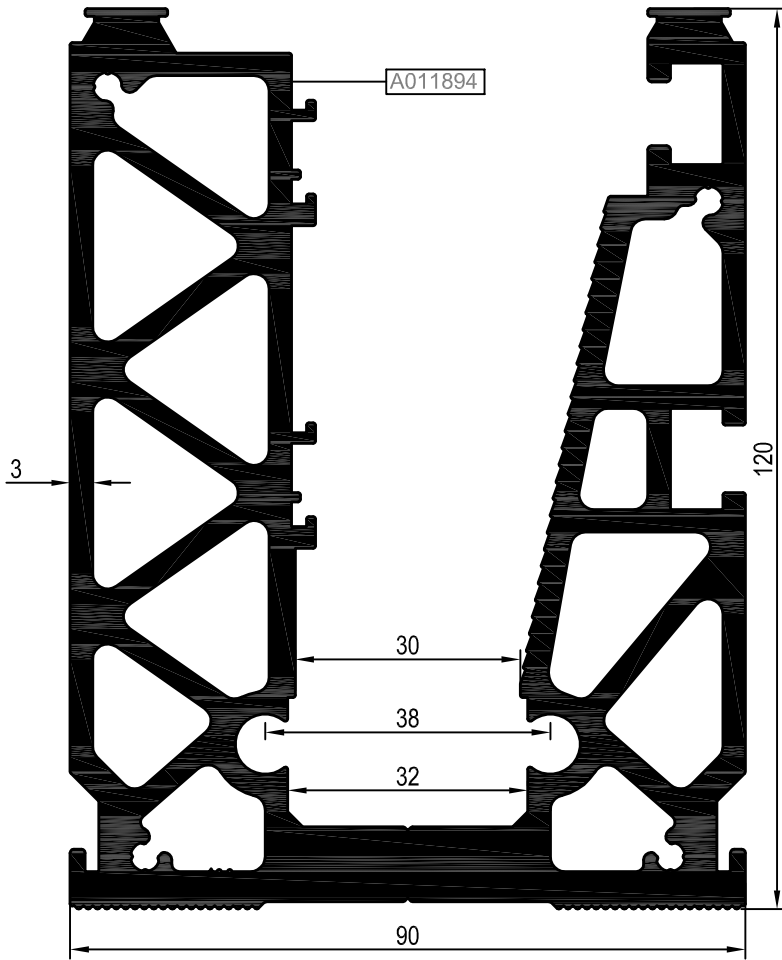

# RB120

**PROFİLLER**  

---

**PROFILES**

KOD / CODE	AĞIRLIK (kg/m) / WEIGHT	L m
B120 F 01	8,477	6
B90 A 01	0,600	6
B120 T 02	0,323	6

B120 F 01

B90 A 01

B120 T 02