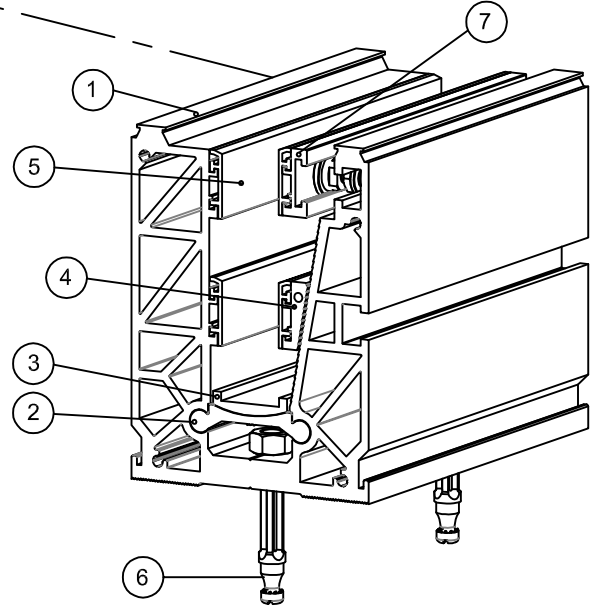

**MİMARİ KATALOG**  
**ARCHITECTURAL CATALOGUE**

Alüminyum Kapı Pencere ve Giydirme Cephe Sistemleri  
Aluminium Window Doors and Facade Systems

Rescara Sistem Detayları  
Rescara System Details

# RB120

**İMALAT DETAYLARI**  
**FABRICATION DETAILS**

TİP-1 SET  
TYPE-1 KIT

	KOD CODE	ÖLÇÜ MEASURE	TANIM DESCRIPTION	ADET NUMBER
1	B120.01.M01	15 cm	120'LİK ANA TAŞIYICI MULLION	3
2	B90.01.M02	15 cm	CAM DESTEK PROFİLİ GLASS SUPPORT PROFILE	3
3	B120.01.01	-	CAM ALTI TAKOZU GLASS SUPPORT	3
4	B90.01.02	-	DİKEY SIKIŞTIRMA GRUBU VERTICAL PRESSING GROUP	3
5	B120.01.03	-	YATAY SIKIŞTIRMA GRUBU HORIZONTAL PRESSING GROUP	6
6	B90.01.04	-	M8 DÜBEL + M8 ALTIKÖŞE SOMUN M8 DUBEL + M8 HEXAGON NUT	6
7	B90.01.03	-	YATAY SIKIŞTIRMA GRUBU HORIZONTAL PRESSING GROUP	3

\*\*\*Cam ve kapaklar sete dahil edilmemiştir.  
Glass and covers are not included in the set.

TİP-1

\*\*\*Uygulama Ölçüleri.  
Application Measures.

TİP-2 SET  
TYPE-2 KIT

	KOD CODE	ÖLÇÜ MEASURE	TANIM DESCRIPTION	ADET NUMBER
1	B120.01.M01	15 cm	120'LİK ANA TAŞIYICI MULLION	4
2	B90.01.M02	15 cm	CAM DESTEK PROFİLİ GLASS SUPPORT PROFILE	4
3	B120.01.M02	30 cm	120'LİK ANA TAŞIYICI MULLION	1
4	B90.01.M04	30 cm	CAM DESTEK PROFİLİ GLASS SUPPORT PROFILE	1
5	B120.01.01	-	CAM ALTI TAKOZU GLASS SUPPORT	6
6	B90.01.02	-	DİKEY SIKIŞTIRMA GRUBU VERTICAL PRESSING GROUP	6
7	B120.01.03	-	YATAY SIKIŞTIRMA GRUBU HORIZONTAL PRESSING GROUP	12
8	B90.01.04	-	M8 DÜBEL + M8 ALTIKÖŞE SOMUN M8 DUBEL + M8 HEXAGON NUT	11
8	B90.01.03	-	YATAY SIKIŞTIRMA GRUBU HORIZONTAL PRESSING GROUP	6