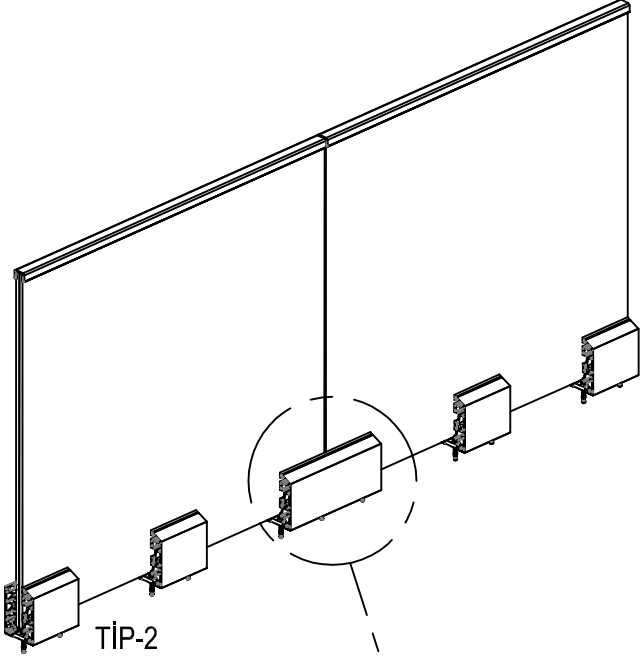

TİP-2 SET
TYPE-2 KIT

	KOD CODE	ÖLÇÜ MEASURE	TANIM DESCRIPTION	ADET NUMBER
1	B120.01.M01	15 cm	120'LİK ANA TAŞIYICI MULLION	4
2	B90.01.M02	15 cm	CAM DESTEK PROFİLİ GLASS SUPPORT PROFILE	4
3	B120.01.M02	30 cm	120'LİK ANA TAŞIYICI MULLION	1
4	B90.01.M04	30 cm	CAM DESTEK PROFİLİ GLASS SUPPORT PROFILE	1
5	B120.01.01	-	CAM ALTI TAKOZU GLASS SUPPORT	6
6	B90.01.02	-	DİKEY SIKIŞTIRMA GRUBU VERTICAL PRESSING GROUP	6
7	B120.01.03	-	YATAY SIKIŞTIRMA GRUBU HORIZONTAL PRESSING GROUP	12
8	B90.01.04	-	M8 DÜBEL + M8 ALTIKÖŞE SOMUN M8 DUBEL + M8 HEXAGON NUT	11
8	B90.01.03	-	YATAY SIKIŞTIRMA GRUBU HORIZONTAL PRESSING GROUP	6

***Cam ve kapaklar sete dahil edilmemiştir.
Glass and covers are not included in the set.

TİP-2