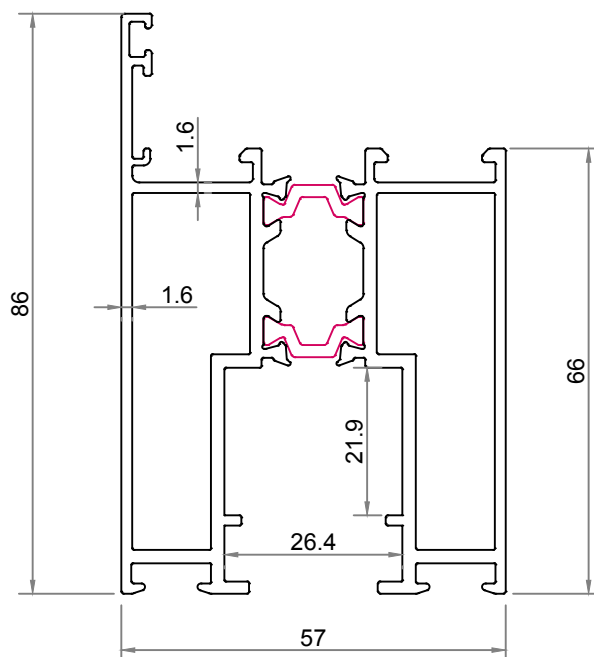

356425 90° Düz Baza

2005 gr./m.
 $I_x = 25.6 \text{ cm}^4$ ↻

356424 45° Kanat Profili

2100 gr./m.
 $I_x = 26.5 \text{ cm}^4$ ↻

356420 Üst Kasa

2600 gr./m.
 $I_x = 43.7 \text{ cm}^4$ ↻

356421 Alt Kasa

2040 gr./m.
 $I_x = 32.5 \text{ cm}^4$ ↻

356422 Yan Kasa

1100 gr./m.
 $I_x = 12.1 \text{ cm}^4$ ↻

356423 Dış Kasa

1000 gr./m.
 $I_x = 13.3 \text{ cm}^4$ ↻

356427 Kanat Conta Adaptörü

240 gr./m.

356419 Bini Profili

220 gr./m.

356428 90° Dönüş Profili

3310gr./m.

$I_x = 150.8 \text{ cm}^4$ ↻

45° Kanat Montaj Kesiti

1

2

90° Kanat Montaj Kesiti

45° Kanat Montaj Kesiti

350500

102 gr./ad.

356426

2010 gr./m.

Testere Payı 5mm

351265 - Kasa başına 4 adet
(19.3+5) x 4 = 97.2mm

351266 - Kanat başına 8 adet
Bir kanat için;
(11.3 +5) x 8 = 130.4mm

350232 Alt kasa PVC U plastiği 136 gr./m.