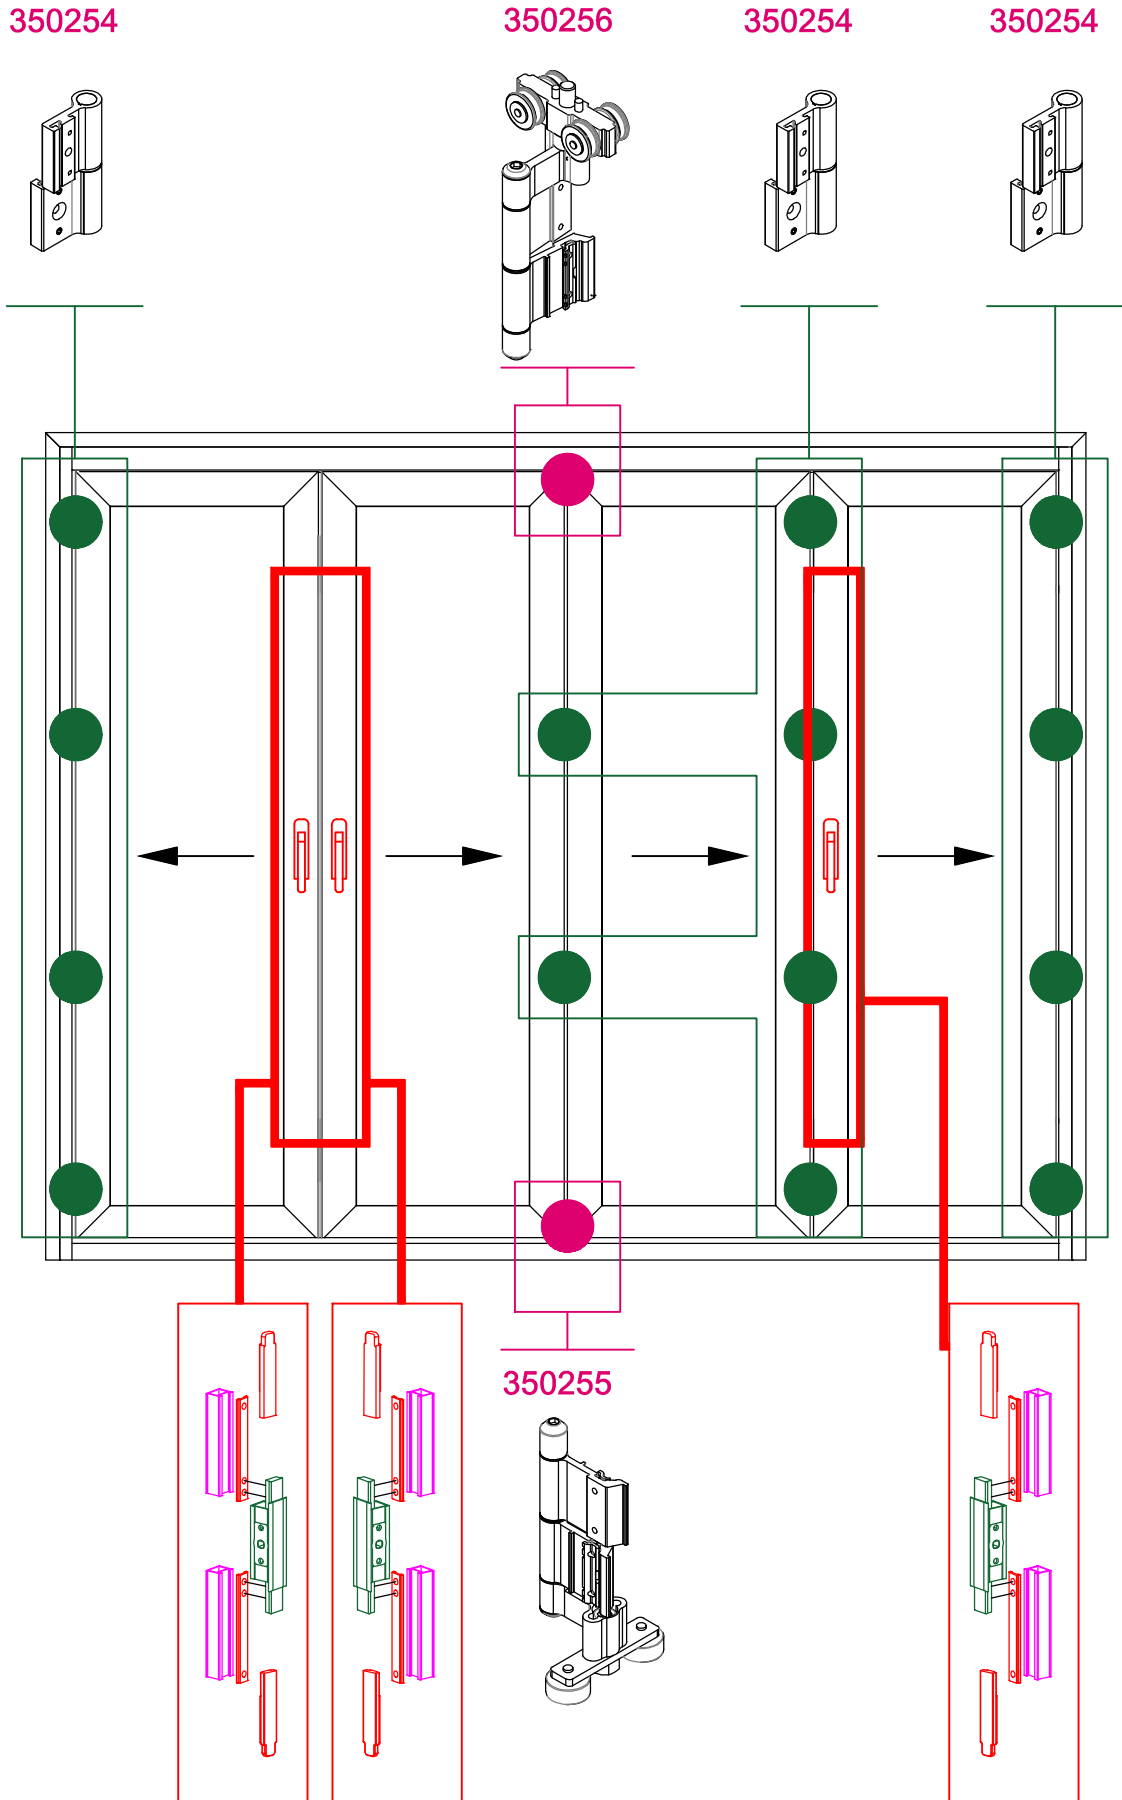

Doğramanın takılacağı tüm yüzler, düzgün bir yüzeye sahip ise; 356423 Kılavuz Kasa kullanılmasına gerek yoktur.

350256

350252

350254

350253

350255

350252 Çift Sayılı Kanatlar İçin Üst Uç Araba Takımı

350253 Çift Sayılı Kanatlar İçin Alt Uç Araba Takımı

Çift Sayılı Kanatlar İçin Aksesuar Yerleşimi

Tek Sayılı Kanatlar İçin Aksesuar Yerleşimi

350015 Kasa - Kanat Fitili

350016 Dış cam Fitili

350032 İç Cam Kama Conta 4,3mm

350033 İç Cam Kama Conta 6,4mm

350099 Vival Plus Kanat Ara Contası