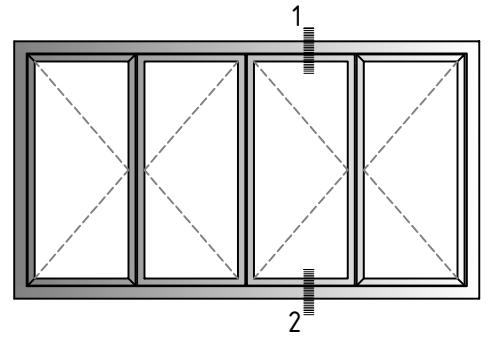

356428 90° Dönüş Profili

3310gr./m.

$I_x = 150.8 \text{ cm}^4$ ↻

45° Kanat Montaj Kesiti

1

2

90° Kanat Montaj Kesiti

45° Kanat Montaj Kesiti