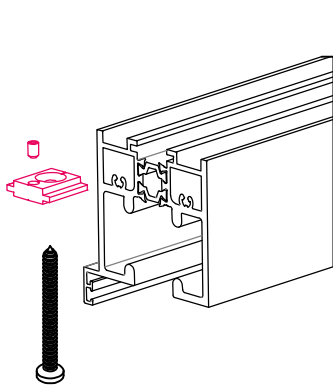

Alt üst sürgü montaj detayı

Kanat profilleri birleştirilmeden önce aksesuarlar takılmalı!

Kanat için Barelli Kilit Aksesuar Detayı

Kanat için Barelli Kilit Kertme Detayı

Derinlik
52mm

350502 Kasa Montaj Seti

Vida, kasa montaj setine dayanmalıdır.

Vida, termal bariyerlere dayanmamalıdır.

350504 Alt-Üst Kasa Yan Kapama Tapa Seti

350235 Su Tahliye Tapası

Köşe Dönüş Alt Üst Kapak

356429 Conta Adaptörü

Kasa Montaj Detayı