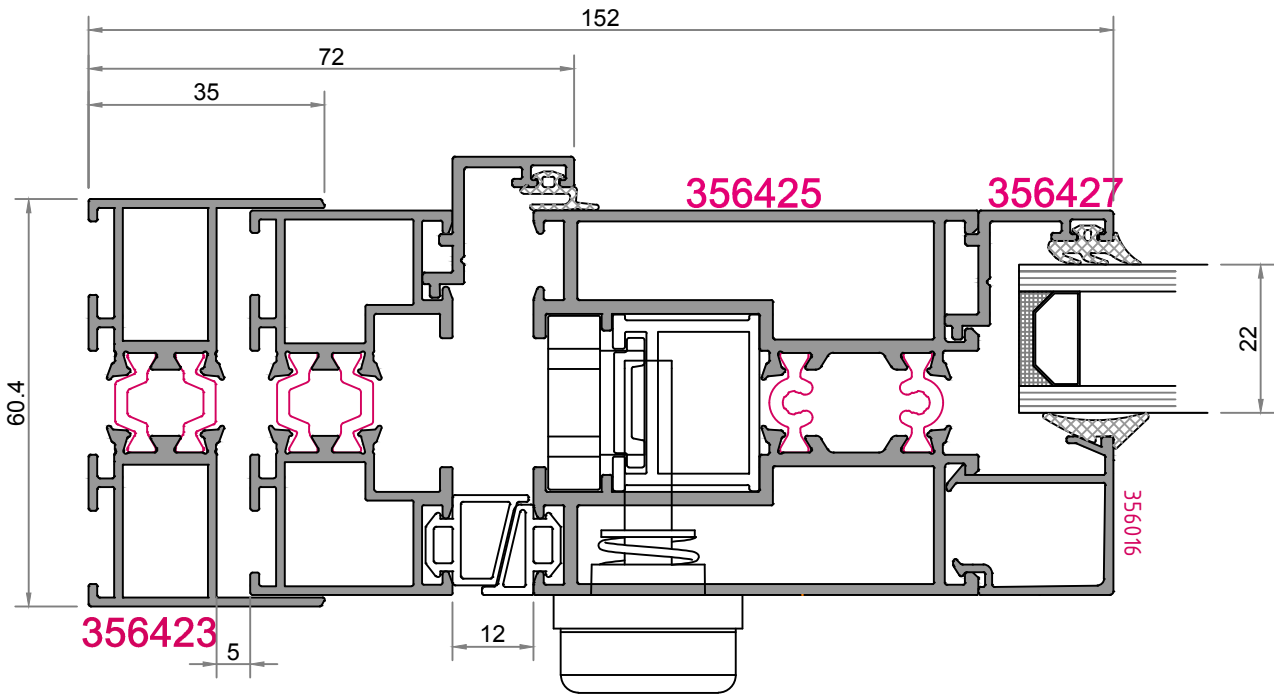

356428 90° Dönüş Profili

3310gr./m.

$I_x = 150.8 \text{ cm}^4$ ↻

45° Kanat Montaj Kesiti

1

2

90° Kanat Montaj Kesiti

45° Kanat Montaj Kesiti

1

2

45° Kanat Montaj Kesiti

3

4

90° Kanat Montaj Kesiti

1

2

90° Kanat Montaj Kesiti

3

4

Köşe Dönüş Kesiti

90° Kanat

45° Kanat

356425

356425