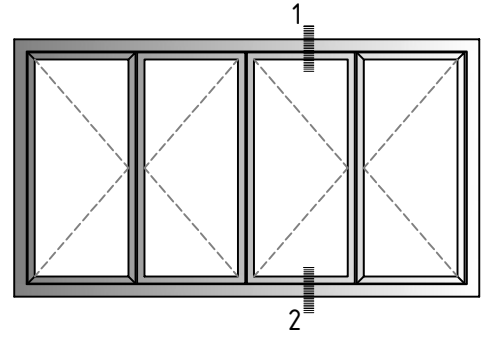

356428 90° Dönüş Profili

3310gr./m.

$I_x = 150.8 \text{ cm}^4$ ↻

45° Kanat Montaj Kesiti

1

2

90° Kanat Montaj Kesiti

45° Kanat Montaj Kesiti