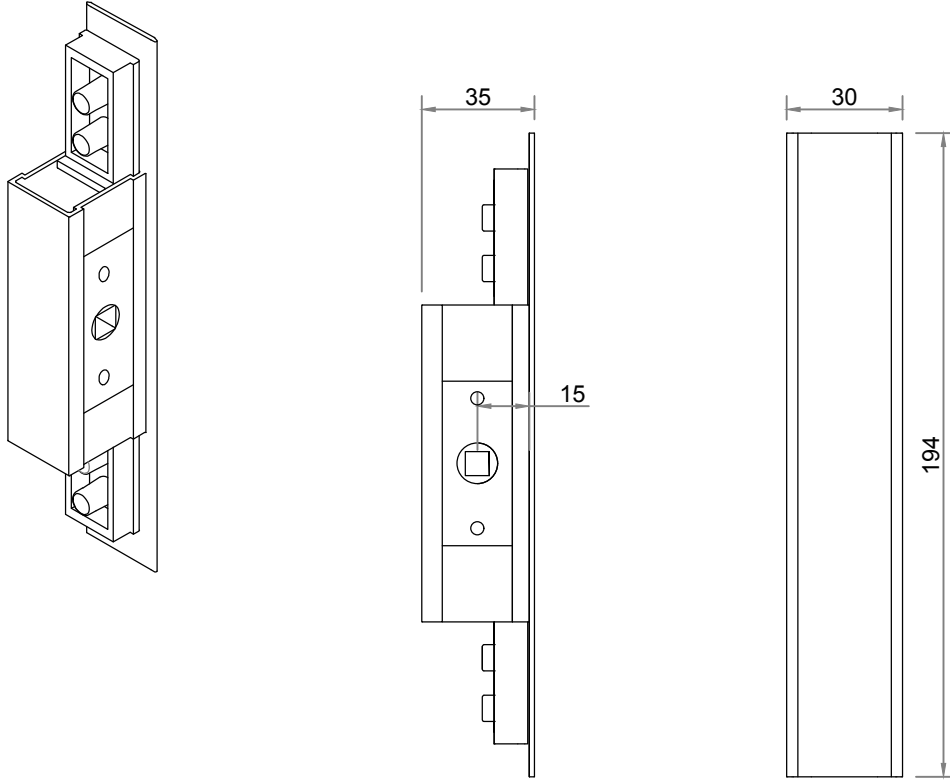

350501 Çift Yönlü Mekanizma Göbek