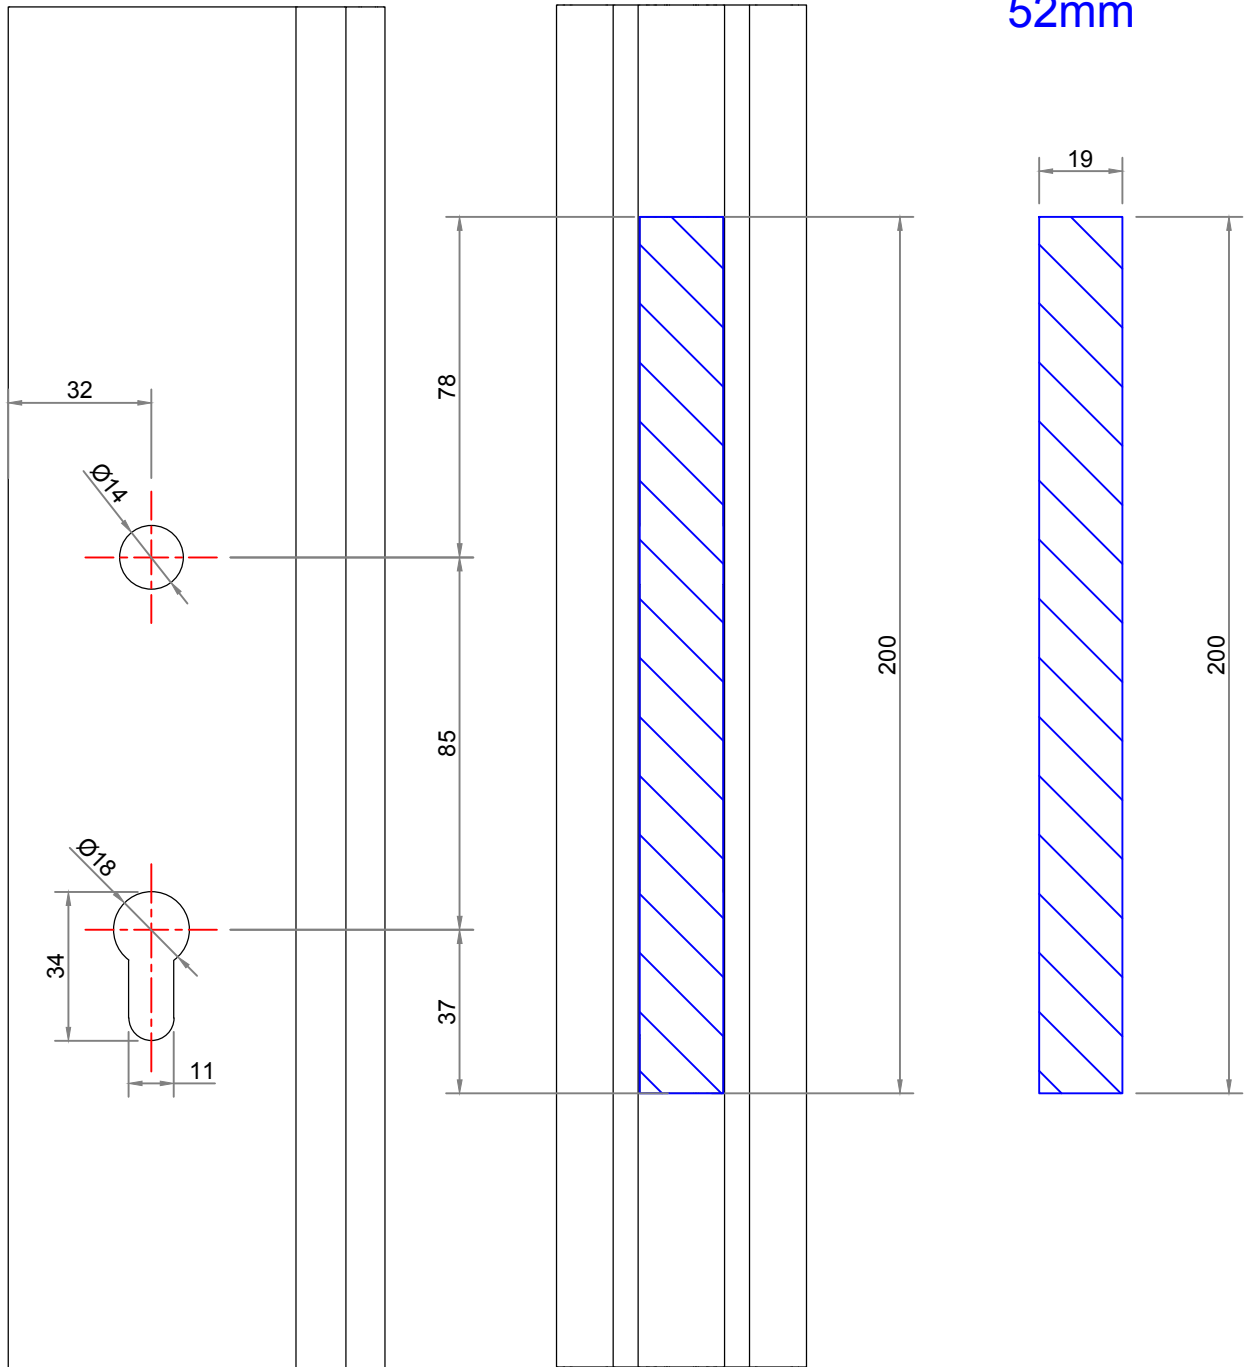

356428 90° Dönüş Profili

3310gr./m.

$I_x = 150.8 \text{ cm}^4$ ↻

45° Kanat Montaj Kesiti

1

2

90° Kanat Montaj Kesiti

45° Kanat Montaj Kesiti

Alt üst sürgü montaj detayı

Kanat profilleri birleştirilmeden önce aksesuarlar takılmalı!

Kanat için Barelli Kilit Aksesuar Detayı

Kanat için Barelli Kilit Kertme Detayı

Derinlik
52mm

350502 Kasa Montaj Seti