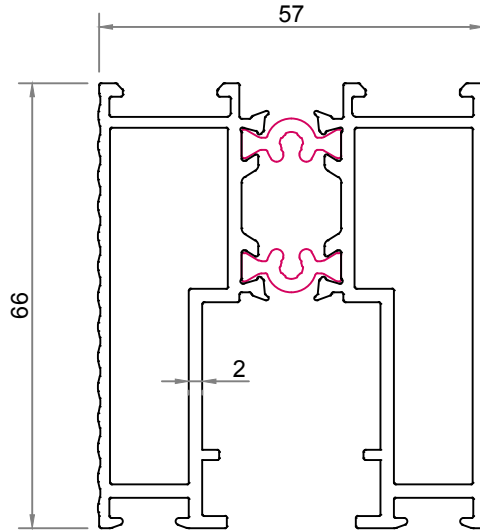

356425 90° Düz Baza

2005 gr./m.
 $I_x = 25.6 \text{ cm}^4$ ↻

356424 45° Kanat Profili

2100 gr./m.
 $I_x = 26.5 \text{ cm}^4$ ↻

356420 Üst Kasa

2600 gr./m.
 $I_x = 43.7 \text{ cm}^4$ ↻

356421 Alt Kasa

2040 gr./m.
 $I_x = 32.5 \text{ cm}^4$ ↻

356422 Yan Kasa

1100 gr./m.
 $I_x = 12.1 \text{ cm}^4$ ↻

356423 Dış Kasa

1000 gr./m.
 $I_x = 13.3 \text{ cm}^4$ ↻

356427 Kanat Conta Adaptörü

240 gr./m.

356419 Bini Profili

220 gr./m.

356428 90° Dönüş Profili

3310gr./m.

$I_x = 150.8 \text{ cm}^4$ ↻

45° Kanat Montaj Kesiti

1

2

90° Kanat Montaj Kesiti

45° Kanat Montaj Kesiti

1

2

45° Kanat Montaj Kesiti

3

4

90° Kanat Montaj Kesiti

1

2