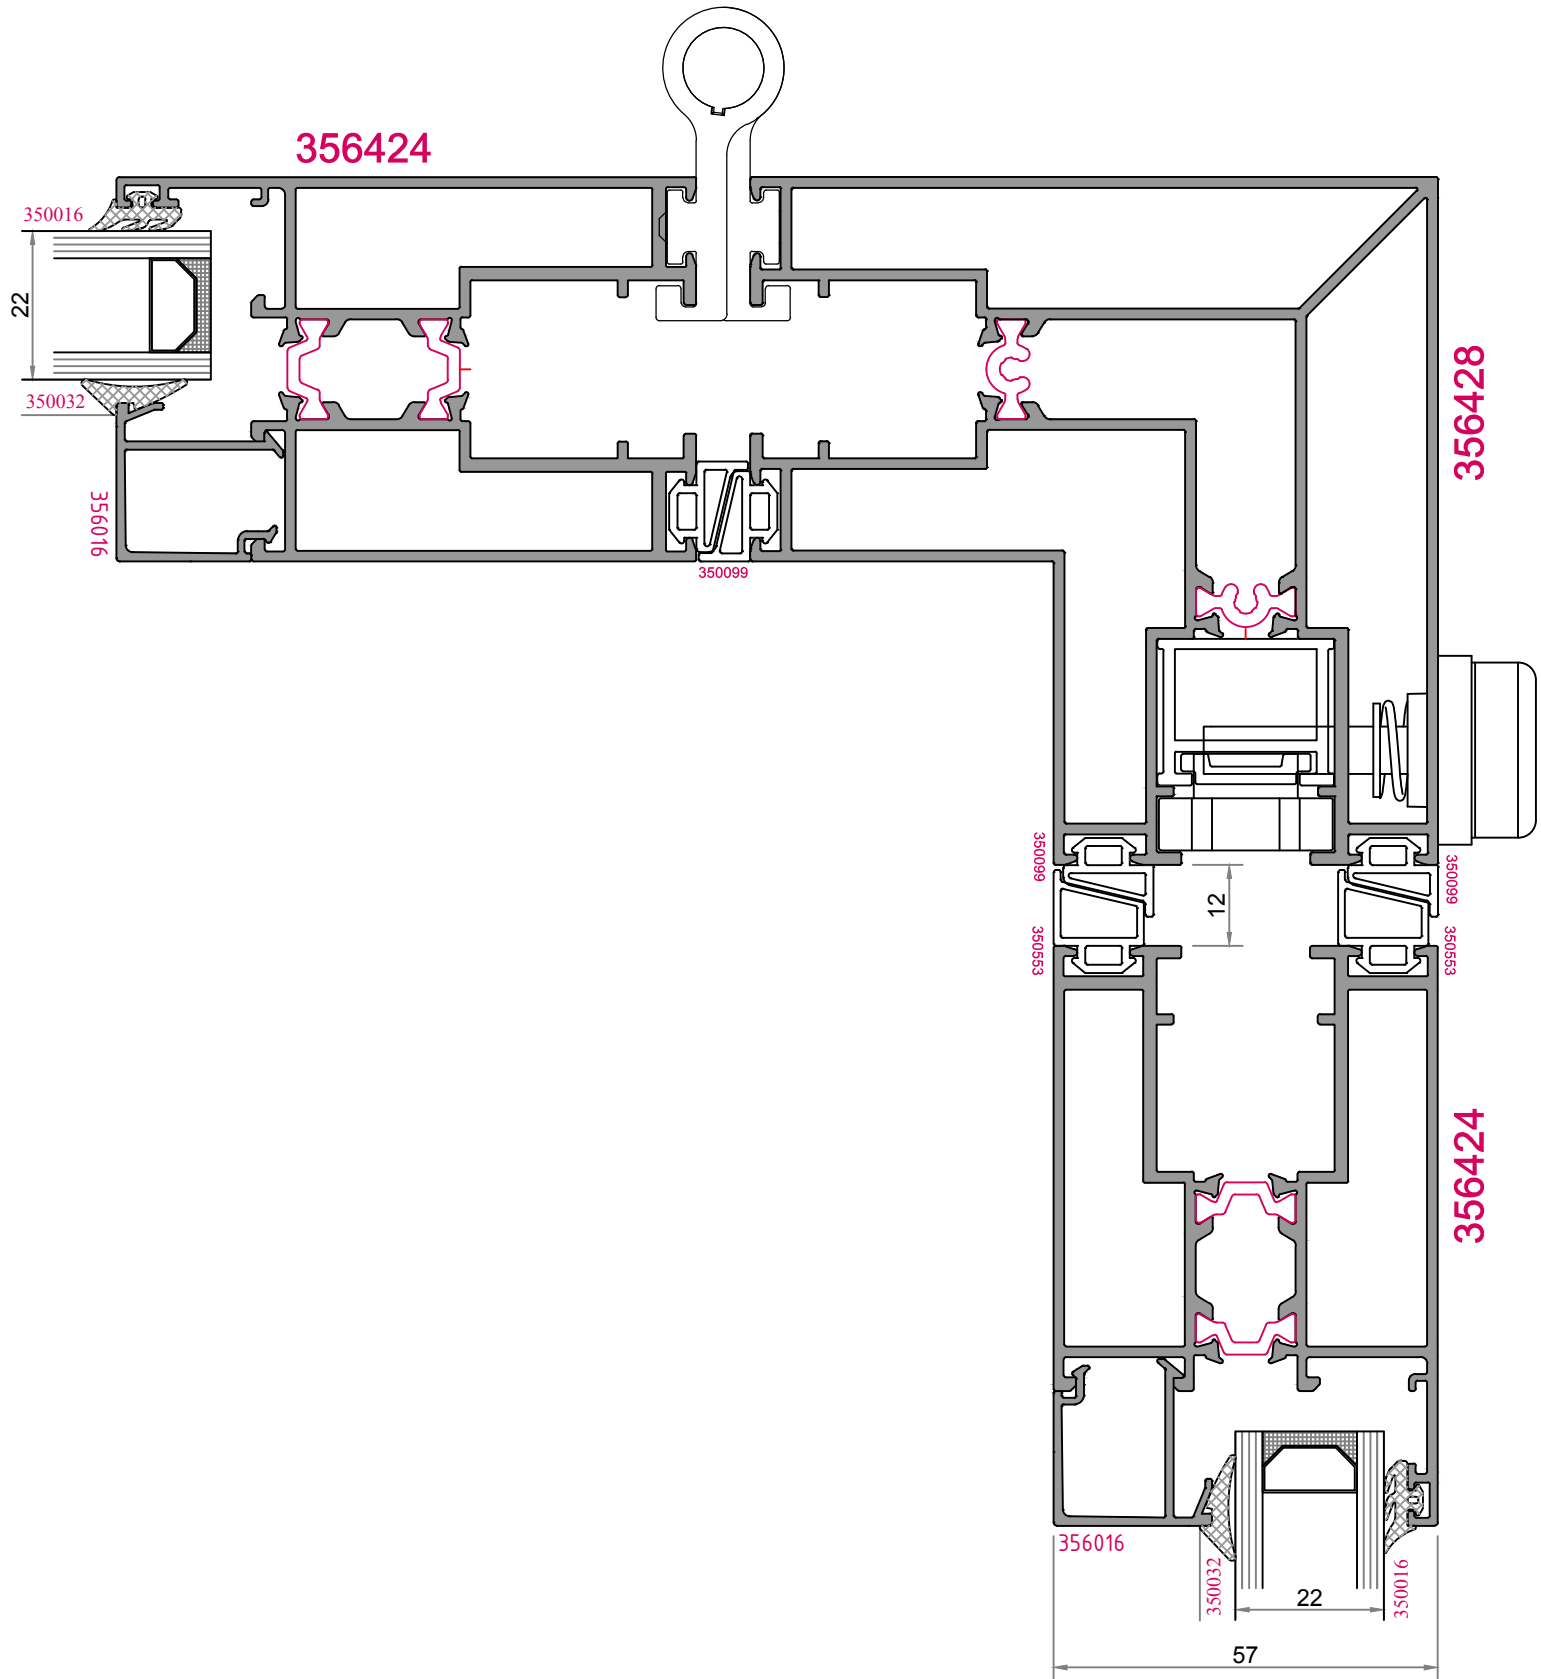

356428 90° Dönüş Profili

3310gr./m.

$I_x = 150.8 \text{ cm}^4$ ↻

45° Kanat Montaj Kesiti

1

2

90° Kanat Montaj Kesiti

45° Kanat Montaj Kesiti

90° Kanat Montaj Kesiti

3

4

Köşe Dönüş Kesiti

90° Kanat

45° Kanat

356425

356425