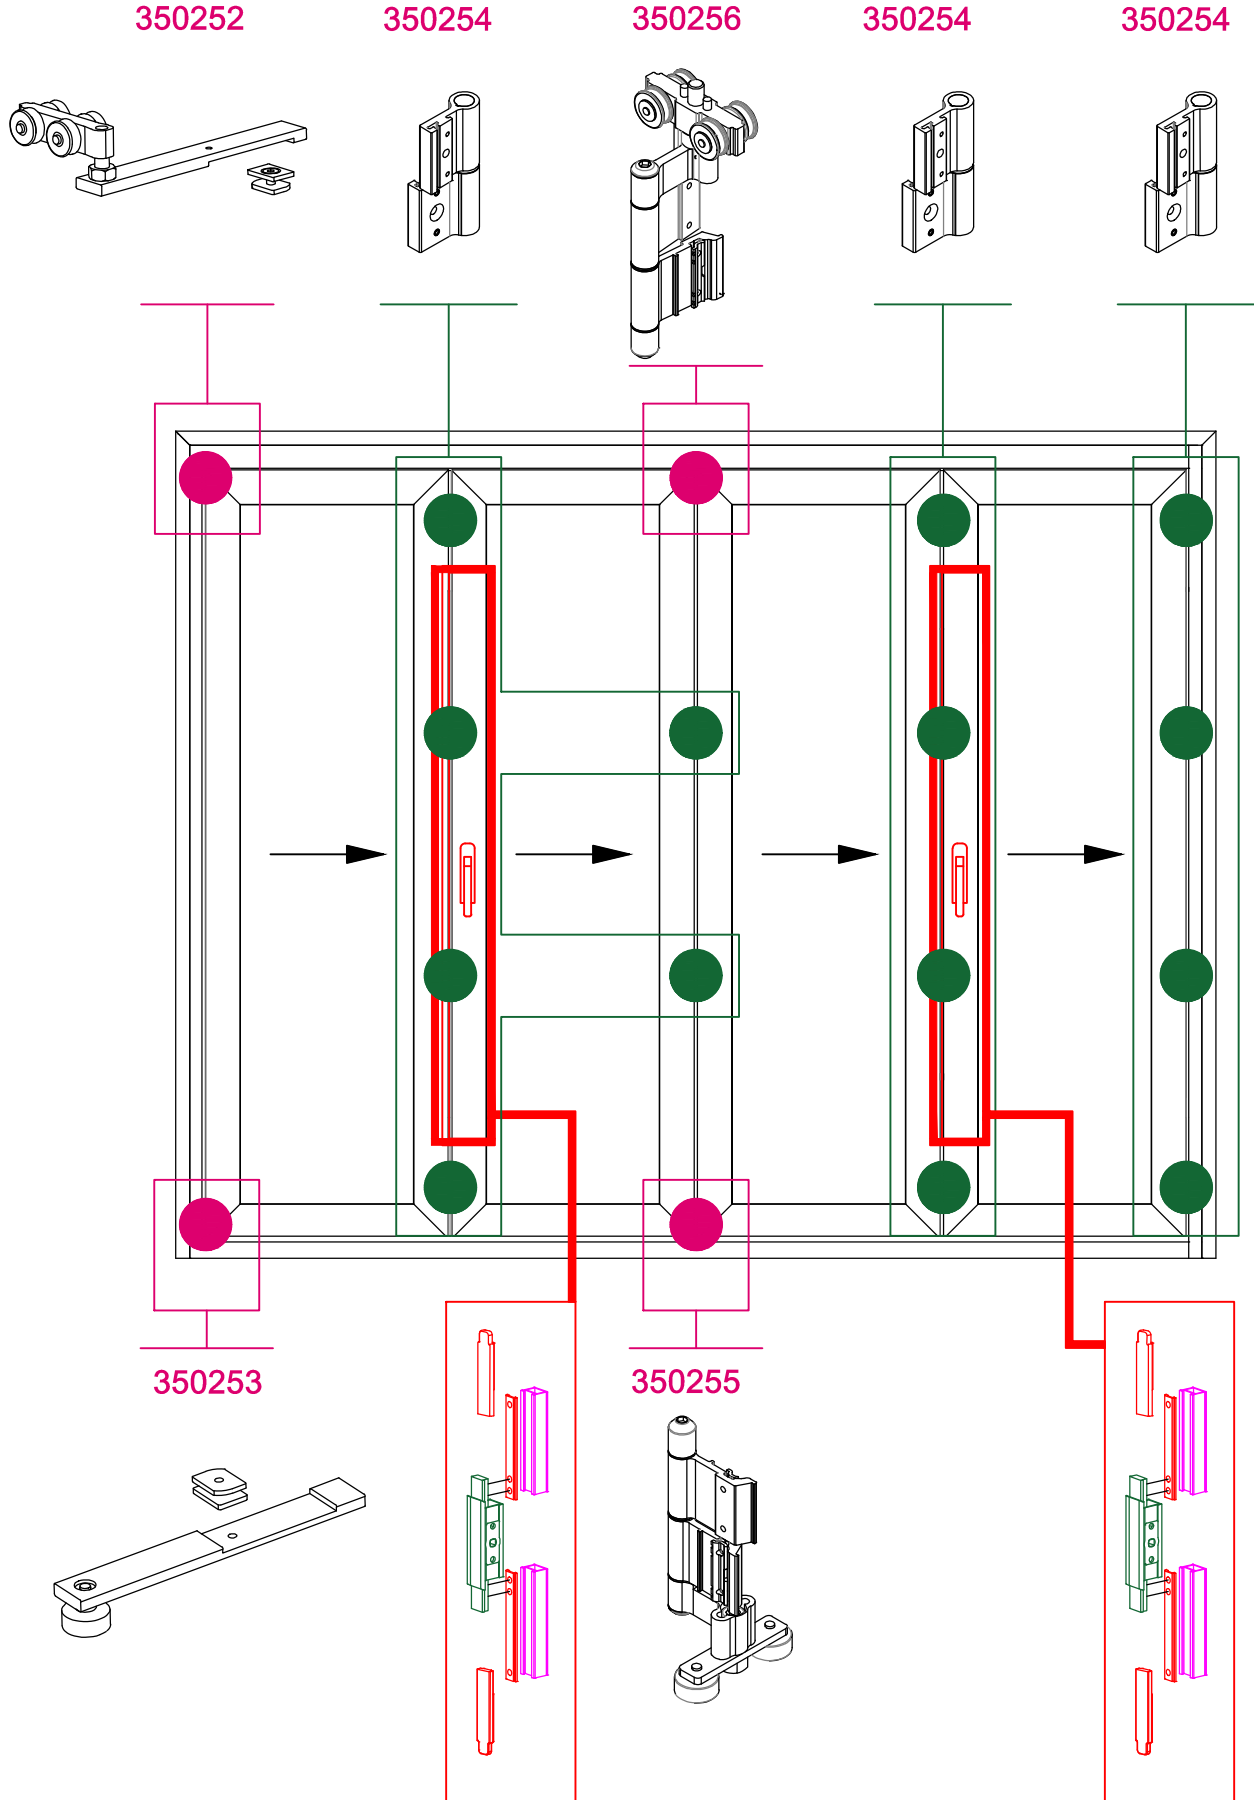

Doğramanın takılacağı tüm yüzler, düzgün bir yüzeye sahip ise; 356423 Kılavuz Kasa kullanılmasına gerek yoktur.

350256

350252

350254

350253

350255

350252 Çift Sayılı Kanatlar İçin Üst Uç Araba Takımı

350253 Çift Sayılı Kanatlar İçin Alt Uç Araba Takımı

Çift Sayılı Kanatlar İçin Aksesuar Yerleşimi

Tek Sayılı Kanatlar İçin Aksesuar Yerleşimi

350015 Kasa - Kanat Fitili

350016 Dış cam Fitili

350032 İç Cam Kama Conta 4,3mm

350033 İç Cam Kama Conta 6,4mm

350099 Vival Plus Kanat Ara Contası