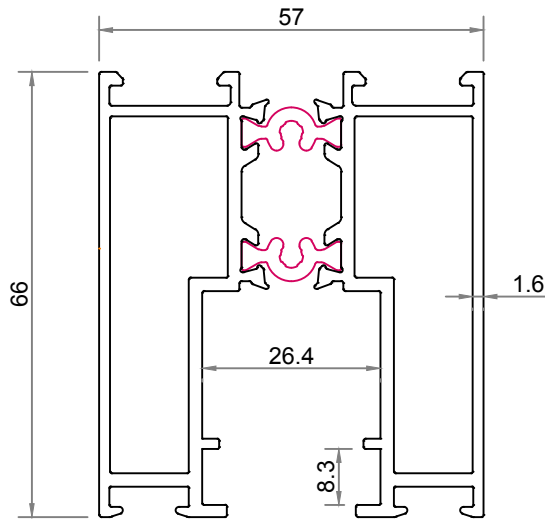

356425 90° Düz Baza

2005 gr./m.
 $I_x = 25.6 \text{ cm}^4$ ↻

356424 45° Kanat Profili

2100 gr./m.
 $I_x = 26.5 \text{ cm}^4$ ↻

356420 Üst Kasa

2600 gr./m.
 $I_x = 43.7 \text{ cm}^4$ ↻

356421 Alt Kasa

2040 gr./m.
 $I_x = 32.5 \text{ cm}^4$ ↻

356422 Yan Kasa

1100 gr./m.
 $I_x = 12.1 \text{ cm}^4$ ↻

356423 Dış Kasa

1000 gr./m.
 $I_x = 13.3 \text{ cm}^4$ ↻

356427 Kanat Conta Adaptörü

240 gr./m.

356419 Bini Profili

220 gr./m.

356428 90° Dönüş Profili

3310gr./m.

$I_x = 150.8 \text{ cm}^4$ ↻

45° Kanat Montaj Kesiti

1

2

90° Kanat Montaj Kesiti

45° Kanat Montaj Kesiti

350500

102 gr./ad.

356426

2010 gr./m.

Testere Payı 5mm

351265 - Kasa başına 4 adet
(19.3+5) x 4 = 97.2mm

351266 - Kanat başına 8 adet
Bir kanat için;
(11.3 +5) x 8 = 130.4mm

350232 Alt kasa PVC U plastiği 136 gr./m.