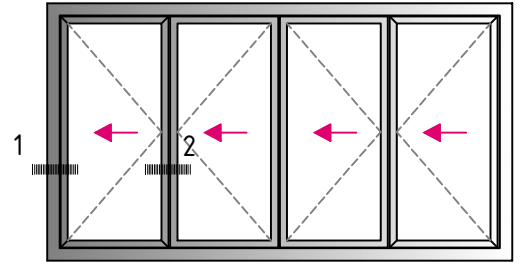

45° Kanat Montaj Kesiti

1