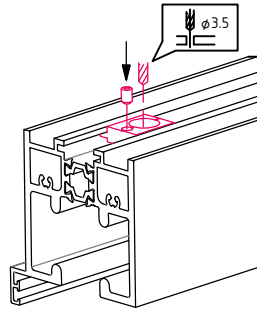

Alt üst sürgü montaj detayı

Kanat profilleri birleştirilmeden önce aksesuarlar takılmalı!

Kanat için Barelli Kilit Aksesuar Detayı

Kanat için Barelli Kilit Kertme Detayı

Derinlik
52mm

350502 Kasa Montaj Seti

Vida, kasa montaj setine dayanmalıdır.

Vida, termal bariyerlere dayanmamalıdır.

350504 Alt-Üst Kasa Yan Kapama Tapa Seti

350235 Su Tahliye Tapası

Köşe Dönüş Alt Üst Kapak

356429 Conta Adaptörü

Kasa Montaj Detayı