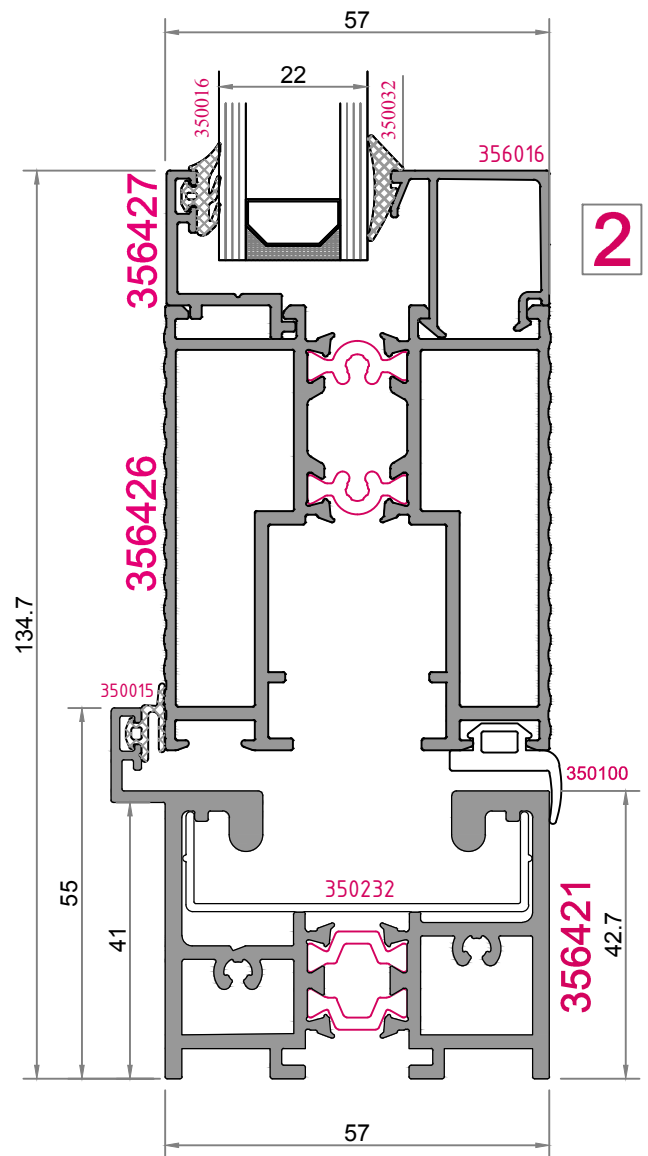

356425 90° Düz Baza

2005 gr./m.
 $I_x = 25.6 \text{ cm}^4$ ↻

356424 45° Kanat Profili

2100 gr./m.
 $I_x = 26.5 \text{ cm}^4$ ↻

356420 Üst Kasa

2600 gr./m.
 $I_x = 43.7 \text{ cm}^4$ ↻

356421 Alt Kasa

2040 gr./m.
 $I_x = 32.5 \text{ cm}^4$ ↻

356422 Yan Kasa

1100 gr./m.
 $I_x = 12.1 \text{ cm}^4$ ↻

356423 Dış Kasa

1000 gr./m.
 $I_x = 13.3 \text{ cm}^4$ ↻

356427 Kanat Conta Adaptörü

240 gr./m.

356419 Bini Profili

220 gr./m.

356428 90° Dönüş Profili

3310gr./m.

$I_x = 150.8 \text{ cm}^4$ ↻

45° Kanat Montaj Kesiti

1

2

90° Kanat Montaj Kesiti

45° Kanat Montaj Kesiti

1

2

45° Kanat Montaj Kesiti

3

4

90° Kanat Montaj Kesiti

1

2