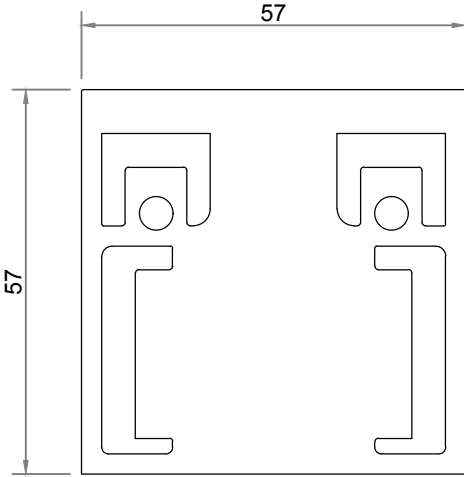

350504 Alt-Üst Kasa Yan Kapama Tapa Seti