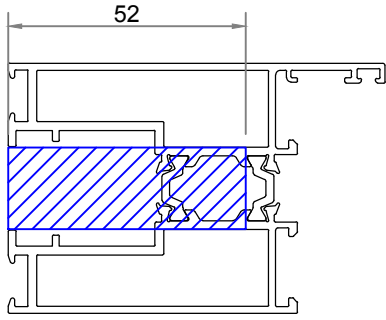

Alt üst sürgü montaj detayı

Kanat profilleri birleştirilmeden önce aksesuarlar takılmalı!

Kanat için Barelli Kilit Aksesuar Detayı

Kanat için Barelli Kilit Kertme Detayı

Derinlik
52mm

350502 Kasa Montaj Seti