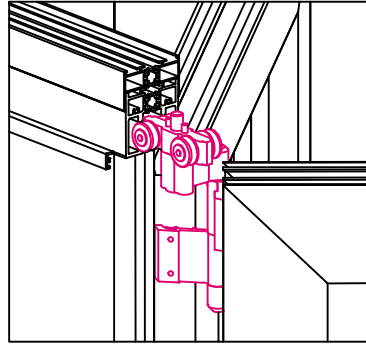

350256

350252

350254

350253

350255