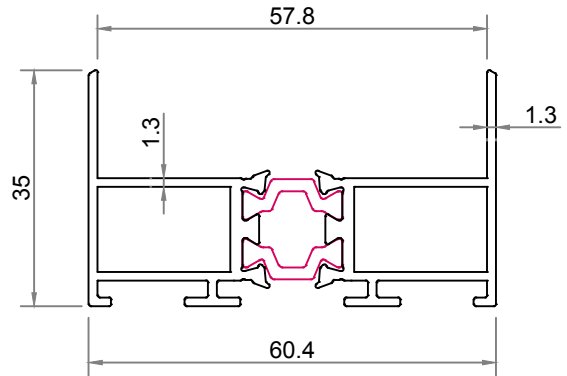

356425 90° Düz Baza

2005 gr./m.
 $I_x = 25.6 \text{ cm}^4$ ↻

356424 45° Kanat Profili

2100 gr./m.
 $I_x = 26.5 \text{ cm}^4$ ↻

356420 Üst Kasa

2600 gr./m.
 $I_x = 43.7 \text{ cm}^4$ ↻

356421 Alt Kasa

2040 gr./m.
 $I_x = 32.5 \text{ cm}^4$ ↻

356422 Yan Kasa

1100 gr./m.
 $I_x = 12.1 \text{ cm}^4$ ↻

356423 Dış Kasa

1000 gr./m.
 $I_x = 13.3 \text{ cm}^4$ ↻

356427 Kanat Conta Adaptörü

240 gr./m.

356419 Bini Profili

220 gr./m.

356428 90° Dönüş Profili

3310gr./m.

$I_x = 150.8 \text{ cm}^4$ ↻

45° Kanat Montaj Kesiti

1

2

90° Kanat Montaj Kesiti

45° Kanat Montaj Kesiti