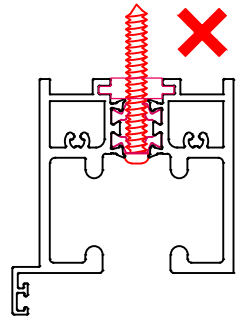

Alt üst sürgü montaj detayı

Kanat profilleri birleştirilmeden önce aksesuarlar takılmalı!

Kanat için Barelli Kilit Aksesuar Detayı

Kanat için Barelli Kilit Kertme Detayı

Derinlik
52mm

350502 Kasa Montaj Seti

Vida, kasa montaj setine dayanmalıdır.

Vida, termal bariyerlere dayanmamalıdır.

350504 Alt-Üst Kasa Yan Kapama Tapa Seti

350235 Su Tahliye Tapası

Köşe Dönüş Alt Üst Kapak

356429 Conta Adaptörü

Kasa Montaj Detayı