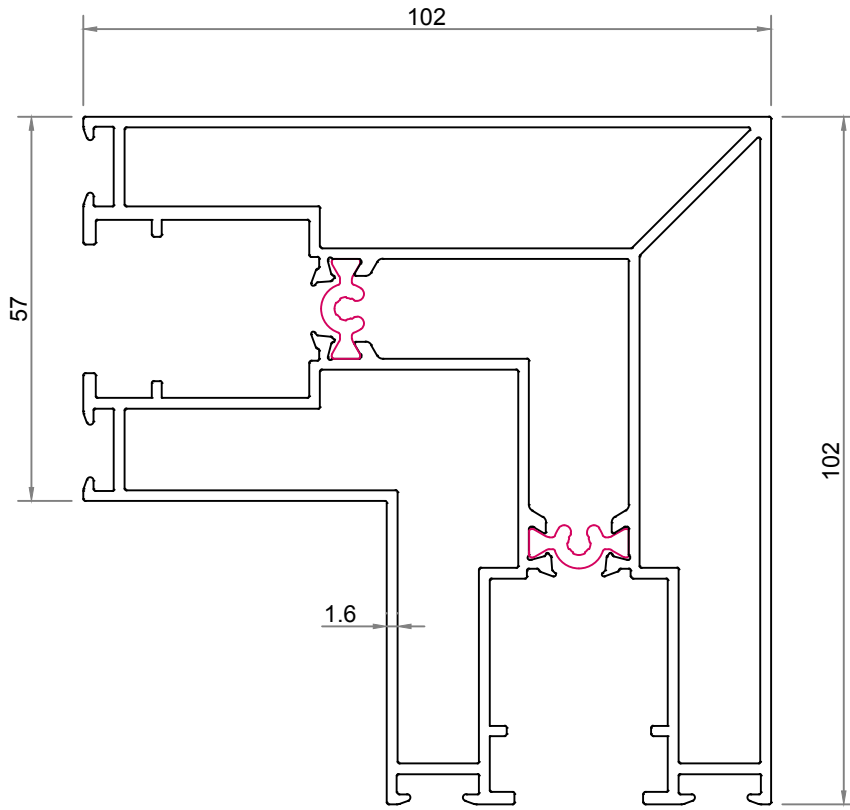

356422 Yan Kasa

1100 gr./m.
 $I_x = 12.1 \text{ cm}^4$ ↻

356423 Dış Kasa

1000 gr./m.
 $I_x = 13.3 \text{ cm}^4$ ↻

356427 Kanat Conta Adaptörü

240 gr./m.

356419 Bini Profili

220 gr./m.

356428 90° Dönüş Profili

3310gr./m.

$I_x = 150.8 \text{ cm}^4$ ↻

45° Kanat Montaj Kesiti

1

2

90° Kanat Montaj Kesiti

45° Kanat Montaj Kesiti