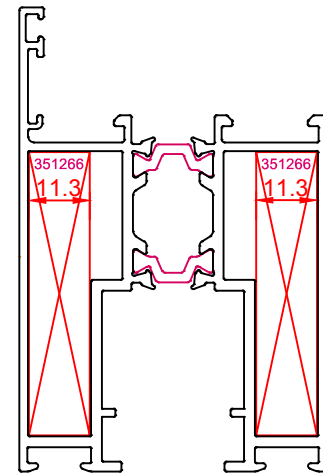

356428 90° Dönüş Profili

3310gr./m.

$I_x = 150.8 \text{ cm}^4$ ↻

45° Kanat Montaj Kesiti

1

2

90° Kanat Montaj Kesiti

45° Kanat Montaj Kesiti

90° Kanat Montaj Kesiti

3

4

Köşe Dönüş Kesiti

90° Kanat

45° Kanat

356425

356425

356128

2375 gr./m.

356423

356128 - 11.3mm kalınlığında kesilerek
351265 Adet Kodu ile kullanılır

356133

5655 gr./m.

356424

356133 - 11.3mm kalınlığında kesilerek
351266 Adet Kodu ile kullanılır

350500

102 gr./ad.

356426

2010 gr./m.

Testere Payı 5mm

351265 - Kasa başına 4 adet
(19.3+5) x 4 = 97.2mm

351266 - Kanat başına 8 adet
Bir kanat için;
(11.3 +5) x 8 = 130.4mm

350232 Alt kasa PVC U plastiği 136 gr./m.