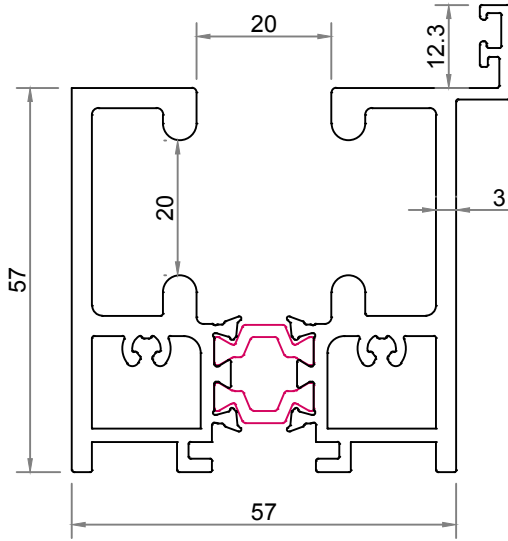

356425 90° Düz Baza

2005 gr./m.
 $I_x = 25.6 \text{ cm}^4$ ↻

356424 45° Kanat Profili

2100 gr./m.
 $I_x = 26.5 \text{ cm}^4$ ↻

356420 Üst Kasa

2600 gr./m.
 $I_x = 43.7 \text{ cm}^4$ ↻

356421 Alt Kasa

2040 gr./m.
 $I_x = 32.5 \text{ cm}^4$ ↻

356422 Yan Kasa

1100 gr./m.
 $I_x = 12.1 \text{ cm}^4$ ↻

356423 Dış Kasa

1000 gr./m.
 $I_x = 13.3 \text{ cm}^4$ ↻

356427 Kanat Conta Adaptörü

240 gr./m.

356419 Bini Profili

220 gr./m.

356428 90° Dönüş Profili

3310gr./m.

$I_x = 150.8 \text{ cm}^4$ ↻

45° Kanat Montaj Kesiti

1

2

90° Kanat Montaj Kesiti

45° Kanat Montaj Kesiti

350500

102 gr./ad.

356426

2010 gr./m.

Testere Payı 5mm

351265 - Kasa başına 4 adet
(19.3+5) x 4 = 97.2mm

351266 - Kanat başına 8 adet
Bir kanat için;
(11.3 +5) x 8 = 130.4mm

350232 Alt kasa PVC U plastiği 136 gr./m.