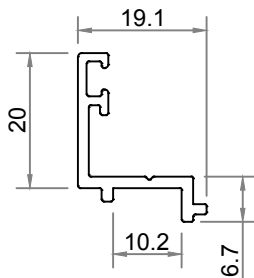

356425 90° Düz Baza

2005 gr./m.
 $I_x = 25.6 \text{ cm}^4$ ↻

356424 45° Kanat Profili

2100 gr./m.
 $I_x = 26.5 \text{ cm}^4$ ↻

356420 Üst Kasa

2600 gr./m.
 $I_x = 43.7 \text{ cm}^4$ ↻

356421 Alt Kasa

2040 gr./m.
 $I_x = 32.5 \text{ cm}^4$ ↻

356422 Yan Kasa

1100 gr./m.
 $I_x = 12.1 \text{ cm}^4$ ↻

356423 Dış Kasa

1000 gr./m.
 $I_x = 13.3 \text{ cm}^4$ ↻

356427 Kanat Conta Adaptörü

240 gr./m.

356419 Bini Profili

220 gr./m.

356428 90° Dönüş Profili

3310gr./m.

$I_x = 150.8 \text{ cm}^4$ ↻

45° Kanat Montaj Kesiti

1

2

90° Kanat Montaj Kesiti

45° Kanat Montaj Kesiti