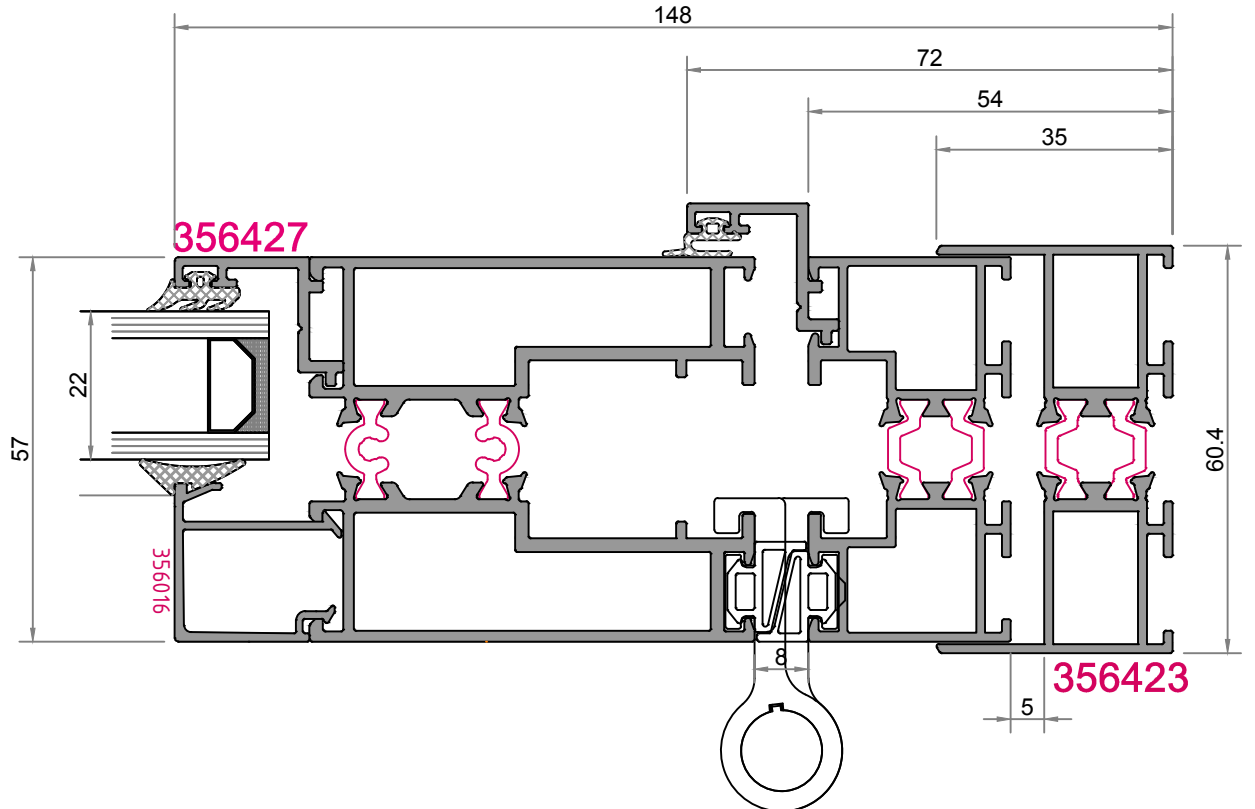

356428 90° Dönüş Profili

3310gr./m.

$I_x = 150.8 \text{ cm}^4$ ↻

45° Kanat Montaj Kesiti

1

2

90° Kanat Montaj Kesiti

45° Kanat Montaj Kesiti

1

2

45° Kanat Montaj Kesiti

3

4

90° Kanat Montaj Kesiti

1

2

90° Kanat Montaj Kesiti

3

4

Köşe Dönüş Kesiti

90° Kanat

45° Kanat

356425

356425