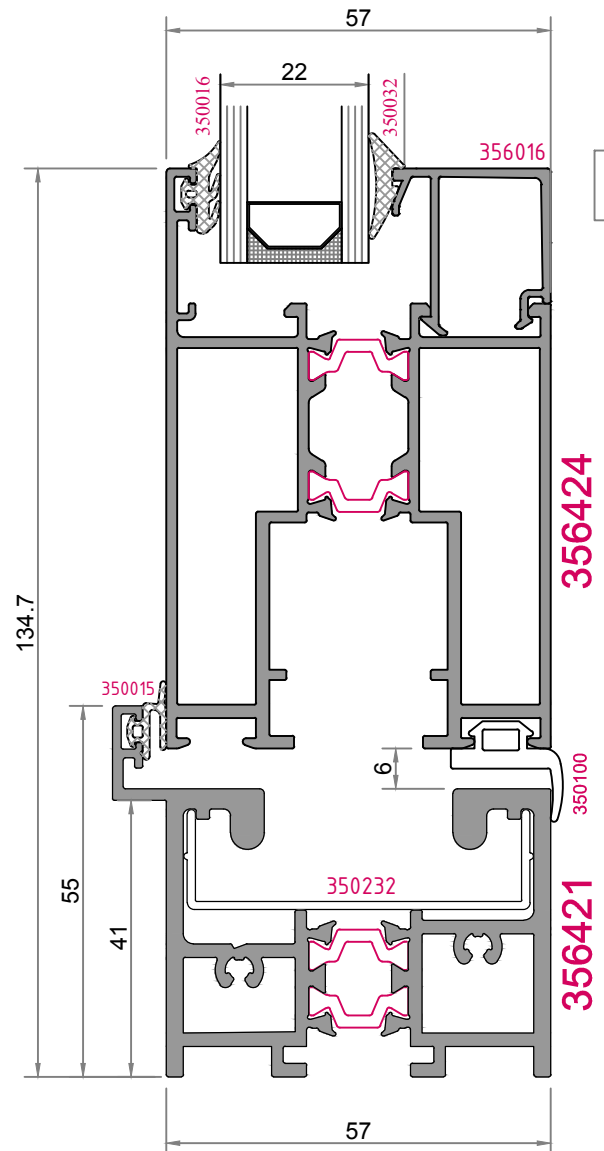

356425 90° Düz Baza

2005 gr./m.
 $I_x = 25.6 \text{ cm}^4$ ↻

356424 45° Kanat Profili

2100 gr./m.
 $I_x = 26.5 \text{ cm}^4$ ↻

356420 Üst Kasa

2600 gr./m.
 $I_x = 43.7 \text{ cm}^4$ ↻

356421 Alt Kasa

2040 gr./m.
 $I_x = 32.5 \text{ cm}^4$ ↻

356422 Yan Kasa

1100 gr./m.
 $I_x = 12.1 \text{ cm}^4$ ↻

356423 Dış Kasa

1000 gr./m.
 $I_x = 13.3 \text{ cm}^4$ ↻

356427 Kanat Conta Adaptörü

240 gr./m.

356419 Bini Profili

220 gr./m.

356428 90° Dönüş Profili

3310gr./m.

$I_x = 150.8 \text{ cm}^4$ ↻

45° Kanat Montaj Kesiti

1

2

90° Kanat Montaj Kesiti

45° Kanat Montaj Kesiti

1

2

45° Kanat Montaj Kesiti

3

4

90° Kanat Montaj Kesiti

1

2