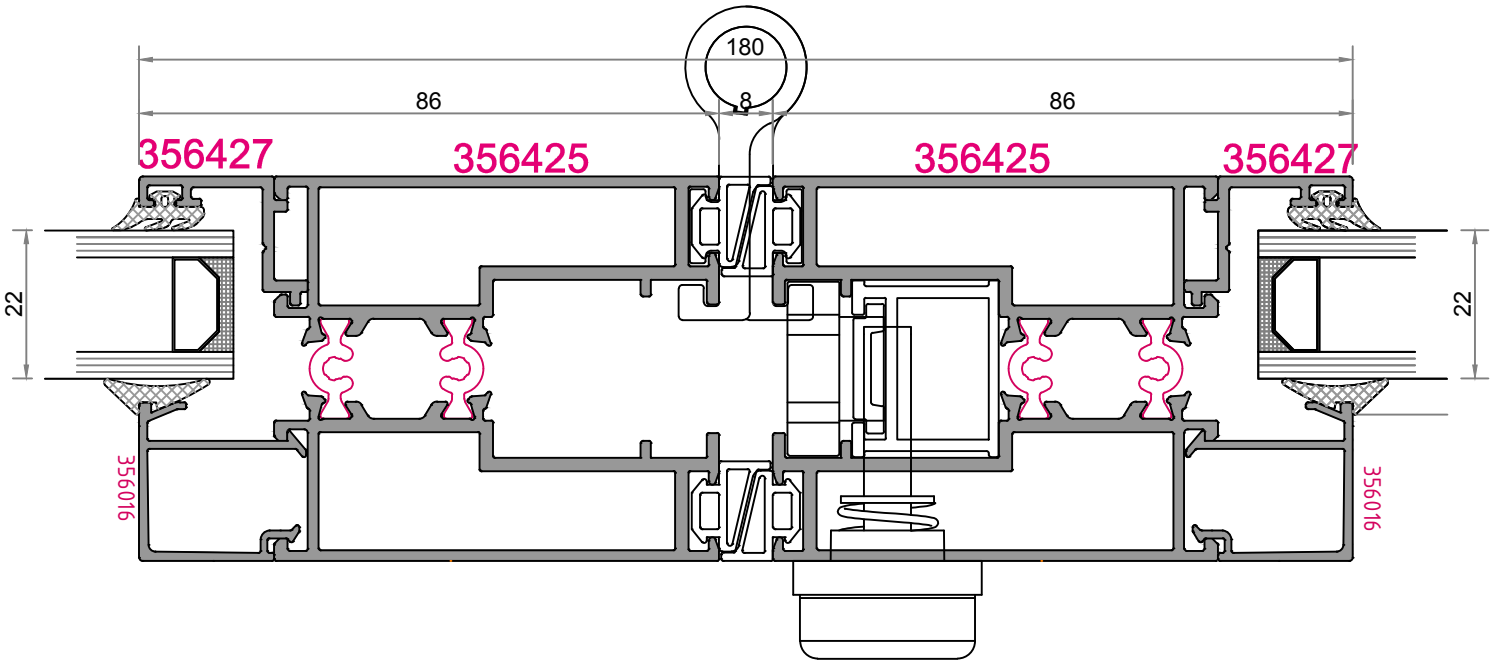

90° Kanat Montaj Kesiti

3