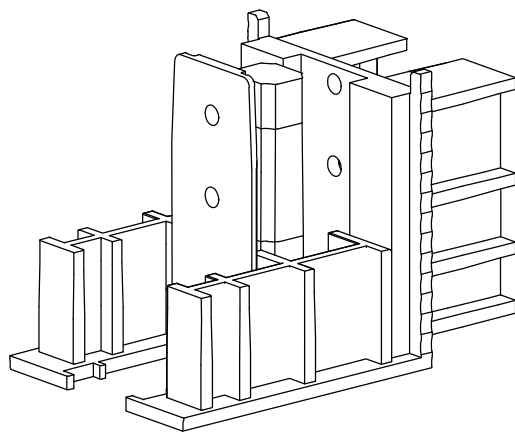

350500

102 gr./ad.