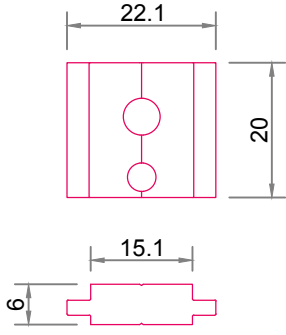

350502 Kasa Montaj Seti