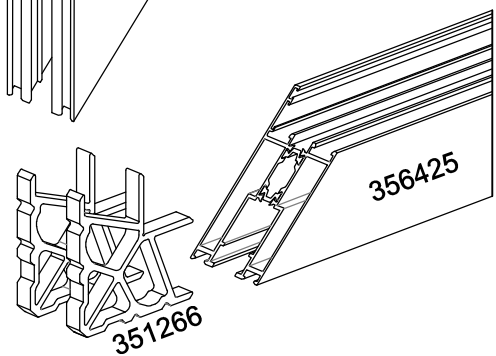

90° Kanat Montaj Kesiti

3

4

Köşe Dönüş Kesiti

90° Kanat

45° Kanat

356425

356425