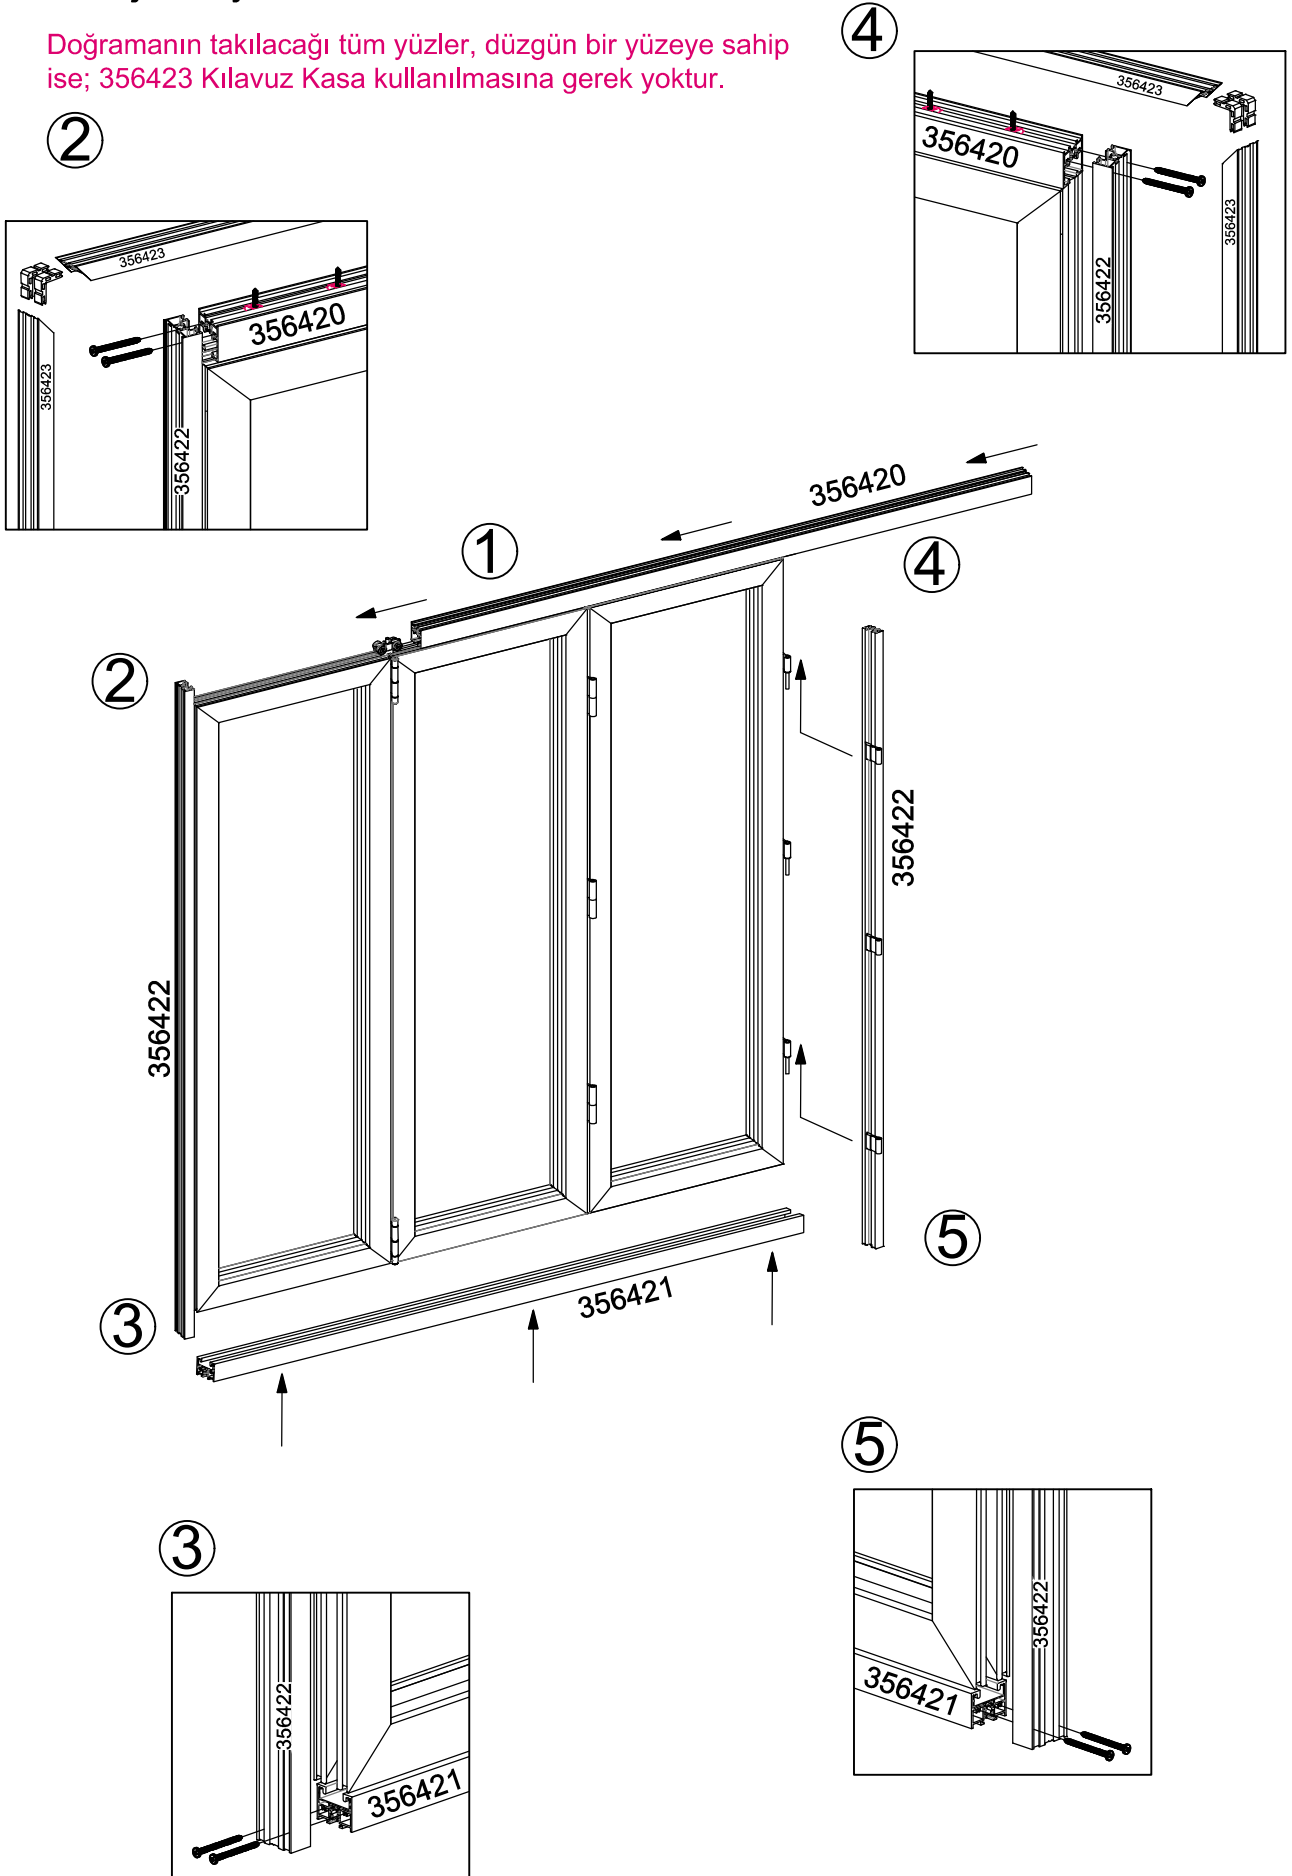

Kasa Montaj Detayı

Doğramanın takılacağı tüm yüzler, düzgün bir yüzeye sahip ise; 356423 Kılavuz Kasa kullanılmasına gerek yoktur.