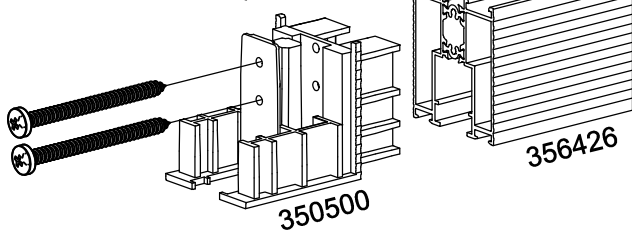

90° Kanat Montaj Kesiti

3

4

Köşe Dönüş Kesiti

90° Kanat

45° Kanat

356425

356425