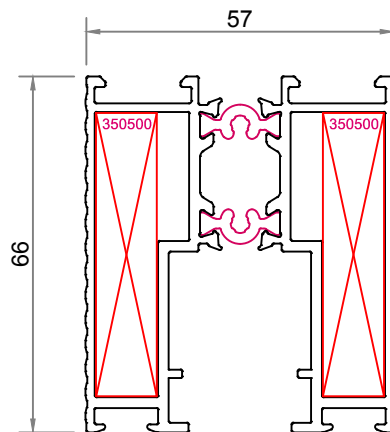

356428 90° Dönüş Profili

3310gr./m.

$I_x = 150.8 \text{ cm}^4$ ↻

45° Kanat Montaj Kesiti

1

2

90° Kanat Montaj Kesiti

45° Kanat Montaj Kesiti

90° Kanat Montaj Kesiti

3

4

Köşe Dönüş Kesiti

90° Kanat

45° Kanat

356425

356425

356128

2375 gr./m.

356423

356128 - 11.3mm kalınlığında kesilerek
351265 Adet Kodu ile kullanılır

356133

5655 gr./m.

356424

356133 - 11.3mm kalınlığında kesilerek
351266 Adet Kodu ile kullanılır

350500

102 gr./ad.

356426

2010 gr./m.

Testere Payı 5mm

351265 - Kasa başına 4 adet
(19.3+5) x 4 = 97.2mm

351266 - Kanat başına 8 adet
Bir kanat için;
(11.3 +5) x 8 = 130.4mm

350232 Alt kasa PVC U plastiği 136 gr./m.