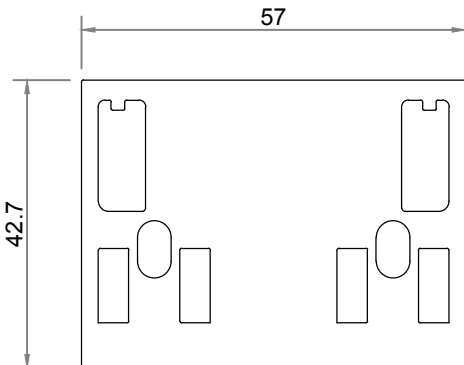

350504 Alt-Üst Kasa Yan Kapama Tapa Seti