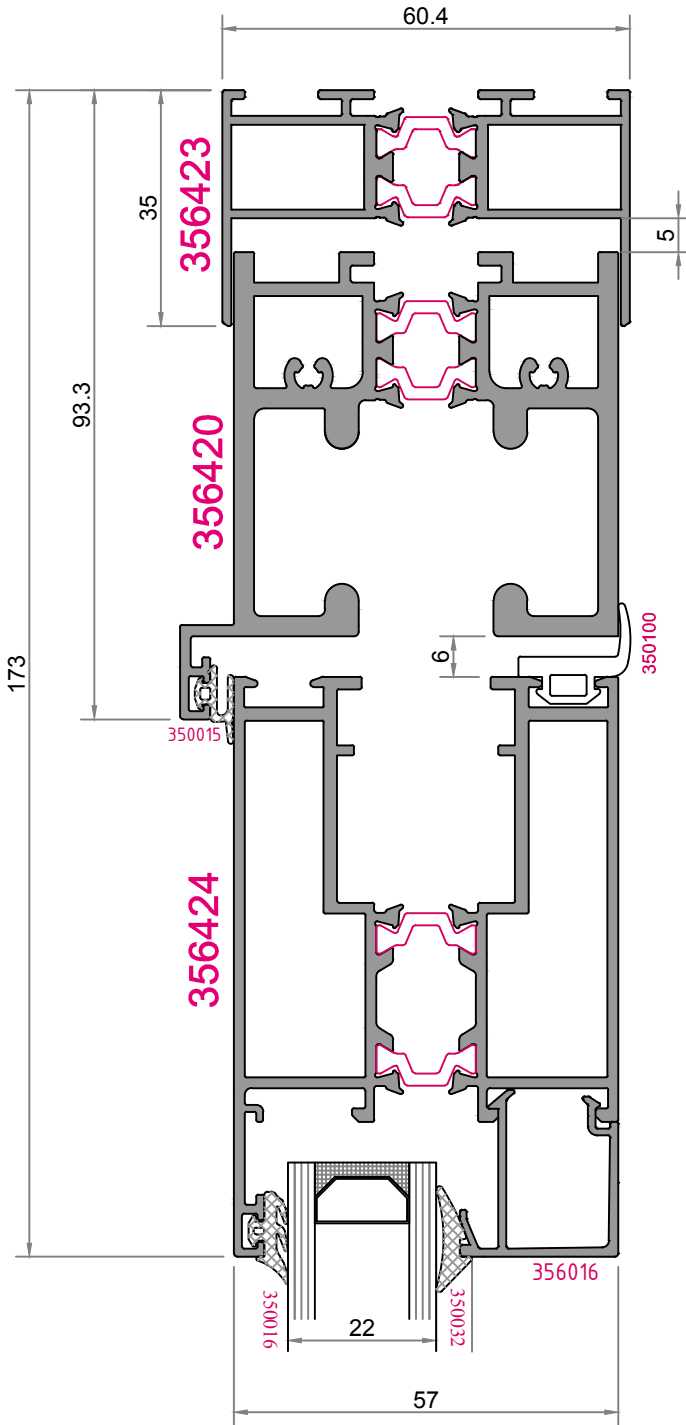

356425 90° Düz Baza

2005 gr./m.
 $I_x = 25.6 \text{ cm}^4$ ↻

356424 45° Kanat Profili

2100 gr./m.
 $I_x = 26.5 \text{ cm}^4$ ↻

356420 Üst Kasa

2600 gr./m.
 $I_x = 43.7 \text{ cm}^4$ ↻

356421 Alt Kasa

2040 gr./m.
 $I_x = 32.5 \text{ cm}^4$ ↻

356422 Yan Kasa

1100 gr./m.
 $I_x = 12.1 \text{ cm}^4$ ↻

356423 Dış Kasa

1000 gr./m.
 $I_x = 13.3 \text{ cm}^4$ ↻

356427 Kanat Conta Adaptörü

240 gr./m.

356419 Bini Profili

220 gr./m.

356428 90° Dönüş Profili

3310gr./m.

$I_x = 150.8 \text{ cm}^4$ ↻

45° Kanat Montaj Kesiti

1

2

90° Kanat Montaj Kesiti

45° Kanat Montaj Kesiti

1

2

45° Kanat Montaj Kesiti

3

4

90° Kanat Montaj Kesiti

1

2