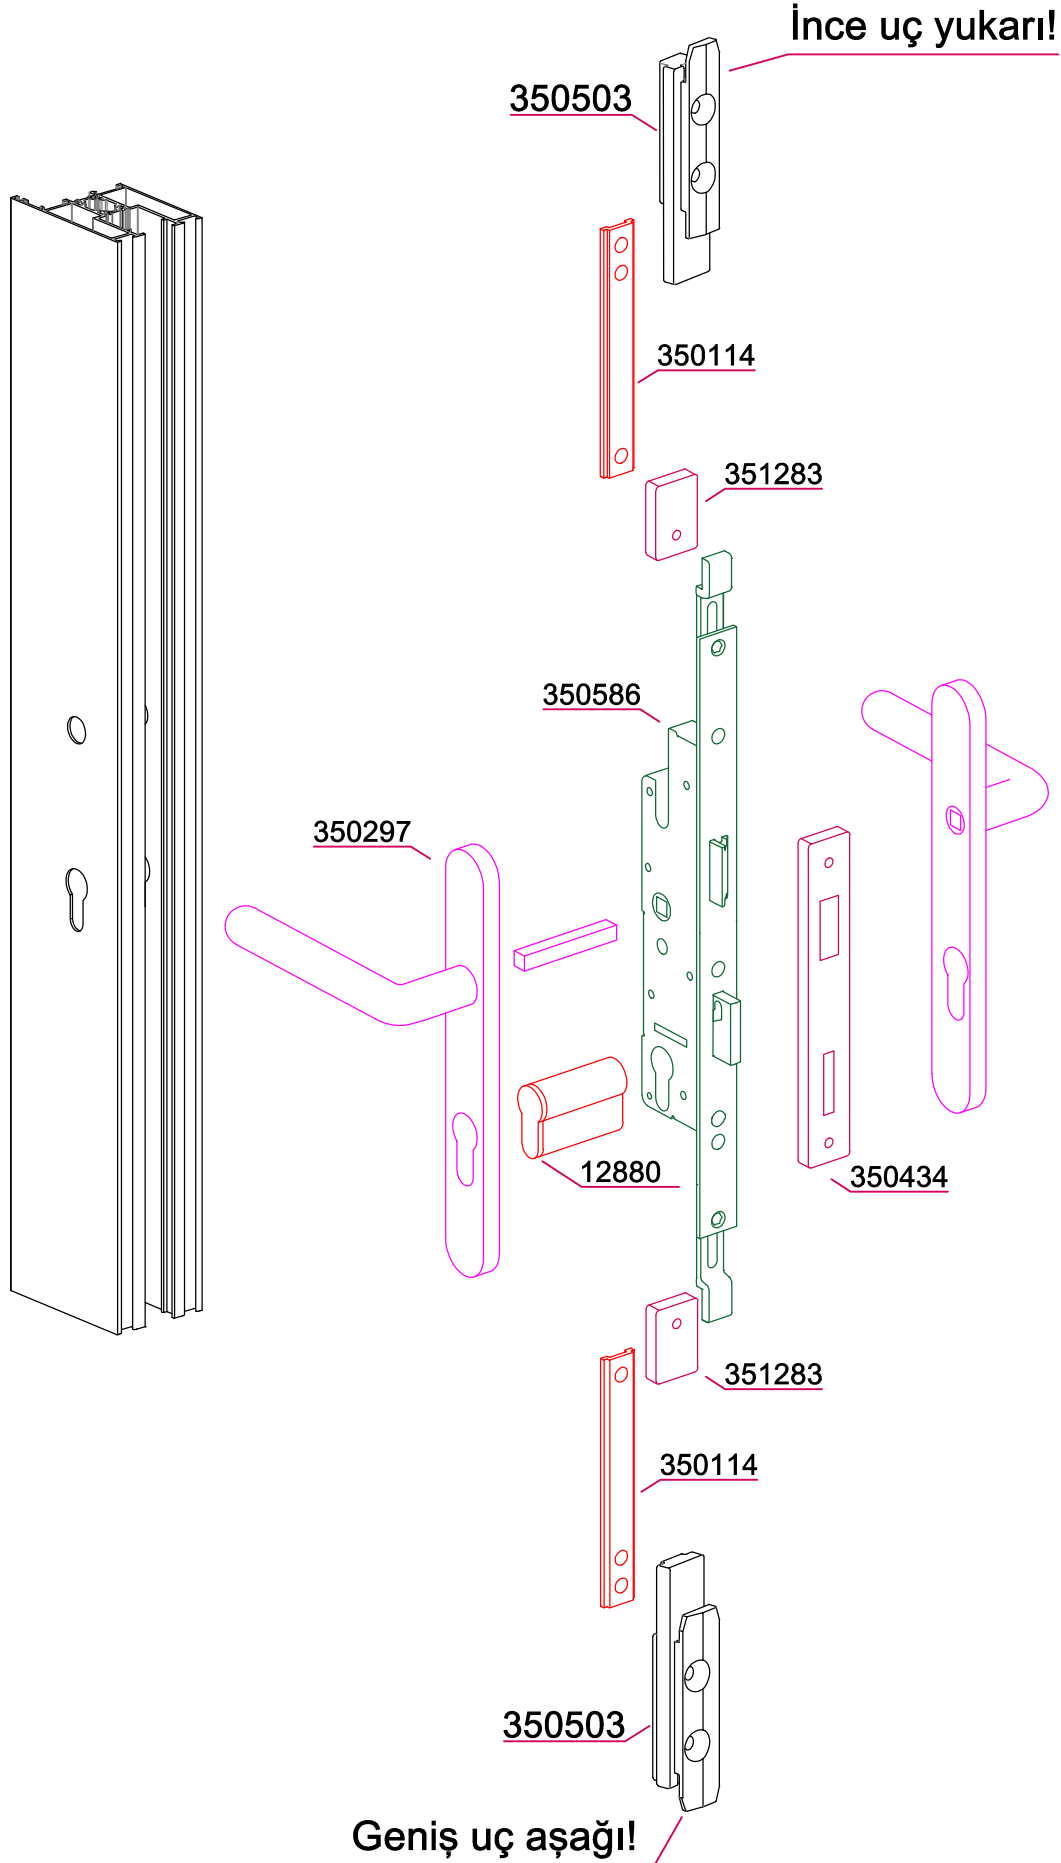

356428 90° Dönüş Profili

3310gr./m.

$I_x = 150.8 \text{ cm}^4$ ↻

45° Kanat Montaj Kesiti

1

2

90° Kanat Montaj Kesiti

45° Kanat Montaj Kesiti

350231 Kanat Mekanizma Montaj Plastiği 228 gr./m.

350501 Çift Yönlü Mekanizma Göbek

350250 Vival Plus Basık Kol

350503 Alt Üst Sürgü Seti

Kanat için Göbek ve Kol Aksesuar Detayı

Kanat için Göbek ve Kol Kertme Detayı

Alt üst sürgü montaj detayı

Kanat profilleri birleştirilmeden önce aksesuarlar takılmalı!

Kanat için Barelli Kilit Aksesuar Detayı

Kanat için Barelli Kilit Kertme Detayı

Derinlik
52mm

350502 Kasa Montaj Seti