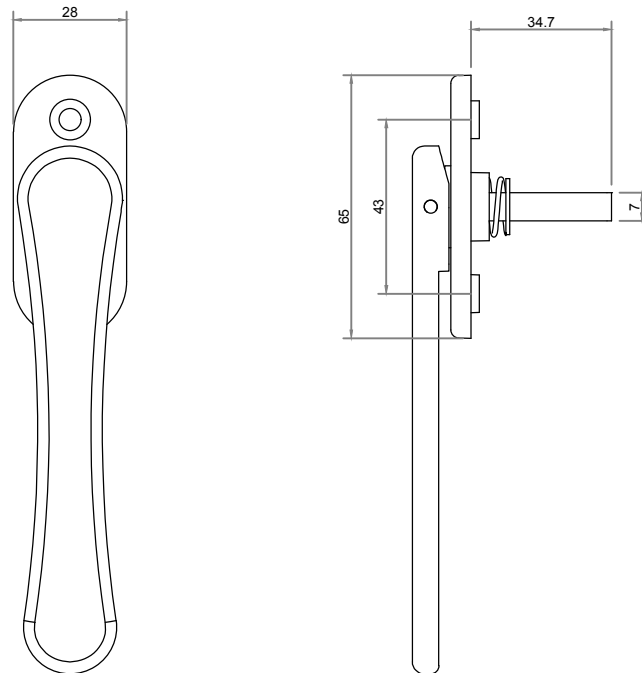

350250 Vival Plus Basık Kol