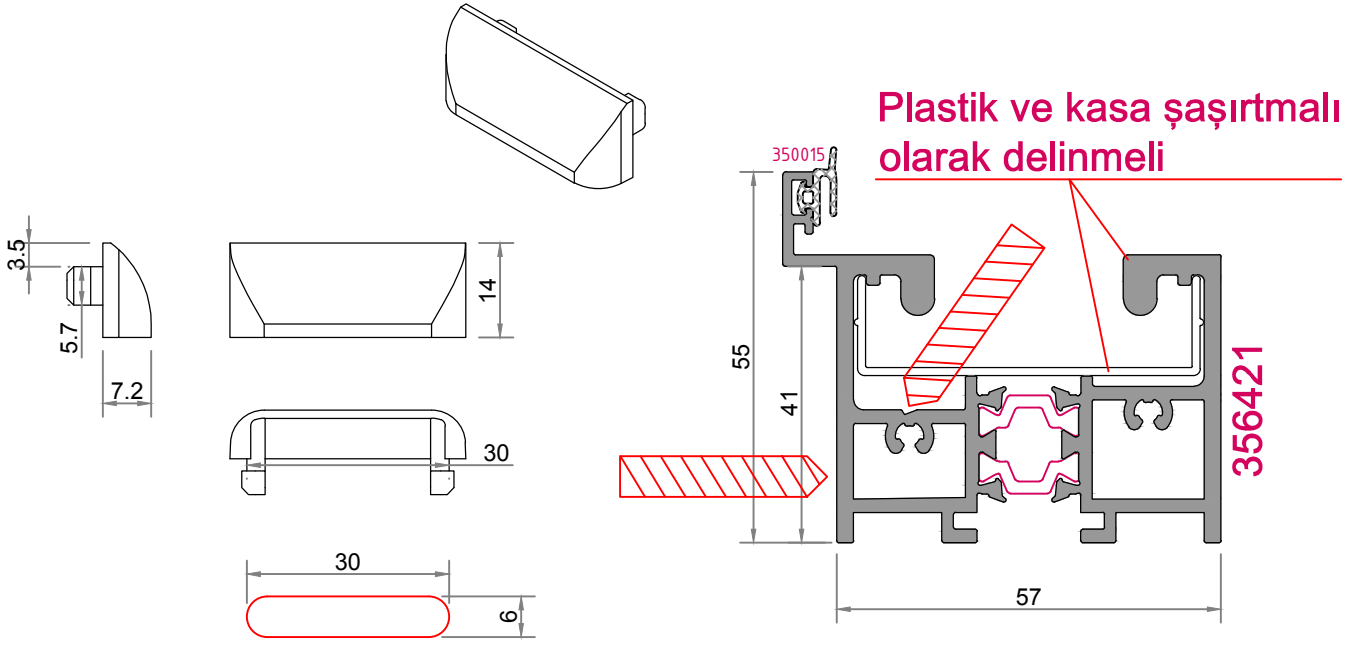

Alt üst sürgü montaj detayı

Kanat profilleri birleştirilmeden önce aksesuarlar takılmalı!

Kanat için Barelli Kilit Aksesuar Detayı

Kanat için Barelli Kilit Kertme Detayı

Derinlik
52mm

350502 Kasa Montaj Seti

Vida, kasa montaj setine dayanmalıdır.

Vida, termal bariyerlere dayanmamalıdır.

350504 Alt-Üst Kasa Yan Kapama Tapa Seti

350235 Su Tahliye Tapası

Köşe Dönüş Alt Üst Kapak

356429 Conta Adaptörü

Kasa Montaj Detayı