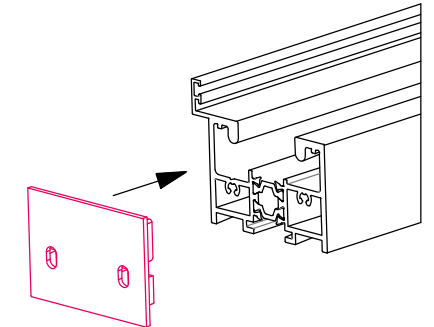

Alt üst sürgü montaj detayı

Kanat profilleri birleştirilmeden önce aksesuarlar takılmalı!

Kanat için Barelli Kilit Aksesuar Detayı

Kanat için Barelli Kilit Kertme Detayı

Derinlik
52mm

350502 Kasa Montaj Seti

Vida, kasa montaj setine dayanmalıdır.

Vida, termal bariyerlere dayanmamalıdır.

350504 Alt-Üst Kasa Yan Kapama Tapa Seti

350235 Su Tahliye Tapası

Köşe Dönüş Alt Üst Kapak

356429 Conta Adaptörü

Kasa Montaj Detayı