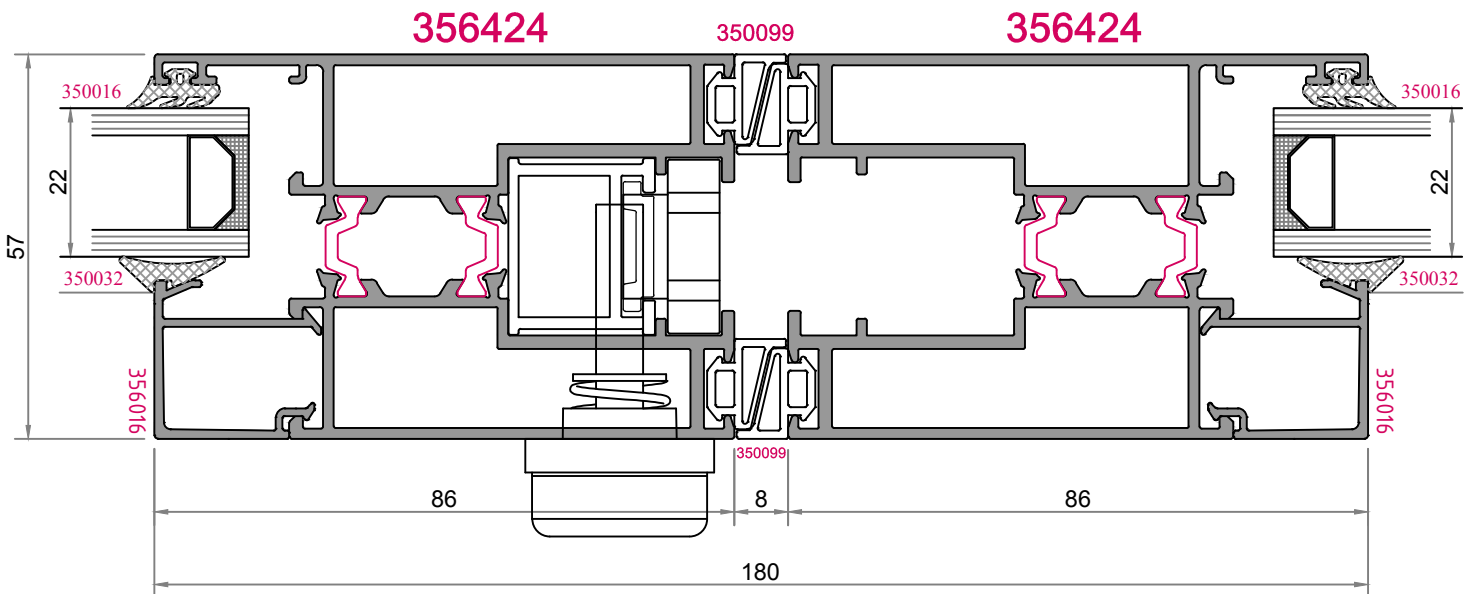

45° Kanat Montaj Kesiti

1

2