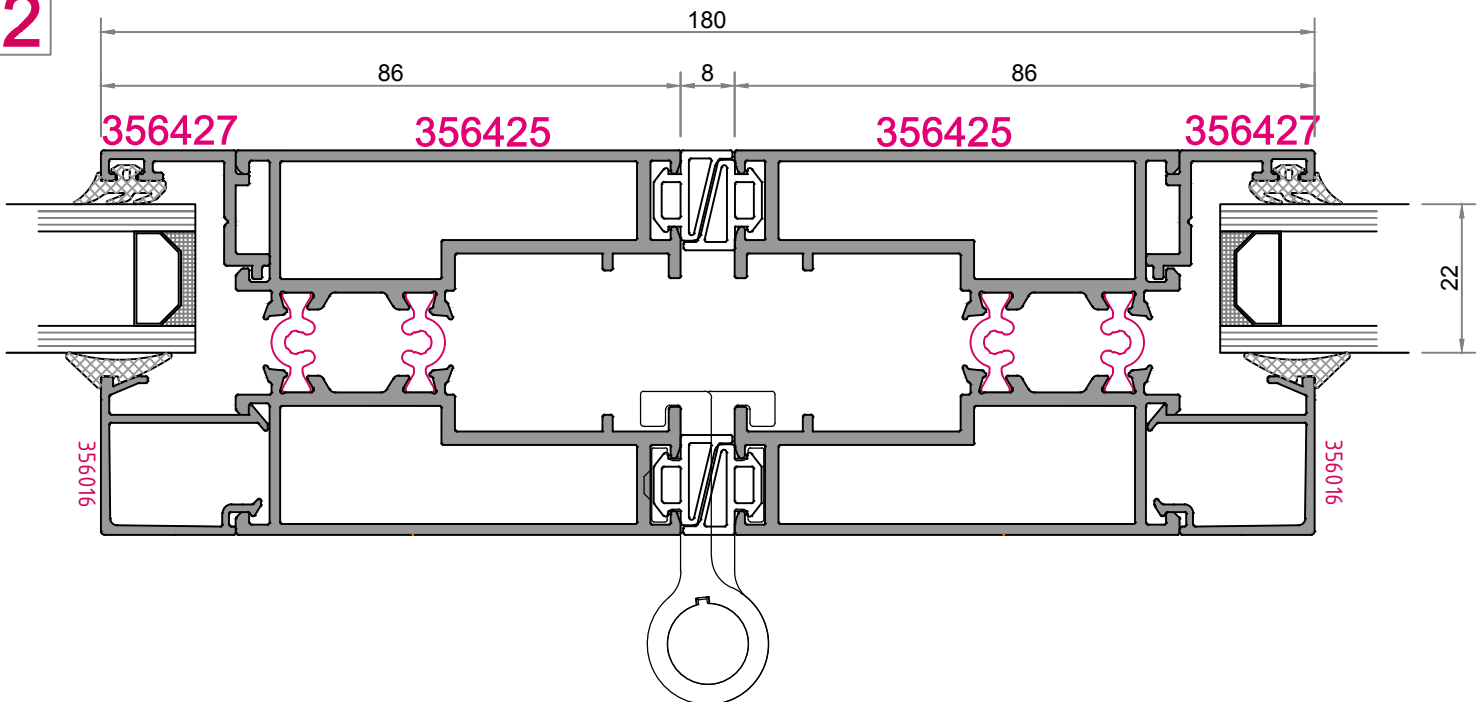

356428 90° Dönüş Profili

3310gr./m.

$I_x = 150.8 \text{ cm}^4$ ↻

45° Kanat Montaj Kesiti

1

2

90° Kanat Montaj Kesiti

45° Kanat Montaj Kesiti

1

2

45° Kanat Montaj Kesiti

3

4

90° Kanat Montaj Kesiti

1

2