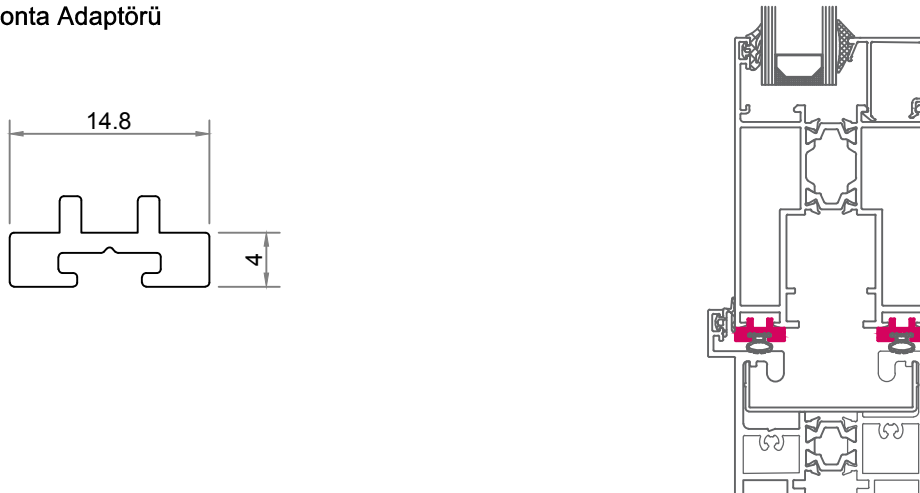

Vida, kasa montaj setine dayanmalıdır.

Vida, termal bariyerlere dayanmamalıdır.

350504 Alt-Üst Kasa Yan Kapama Tapa Seti

350235 Su Tahliye Tapası

Köşe Dönüş Alt Üst Kapak

356429 Conta Adaptörü

Kasa Montaj Detayı