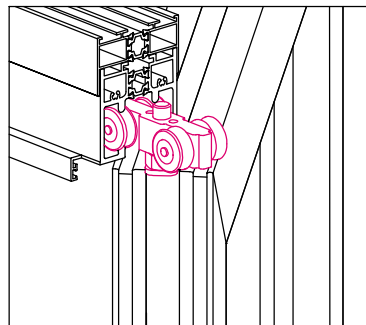

350256

350252

350254

350253

350255