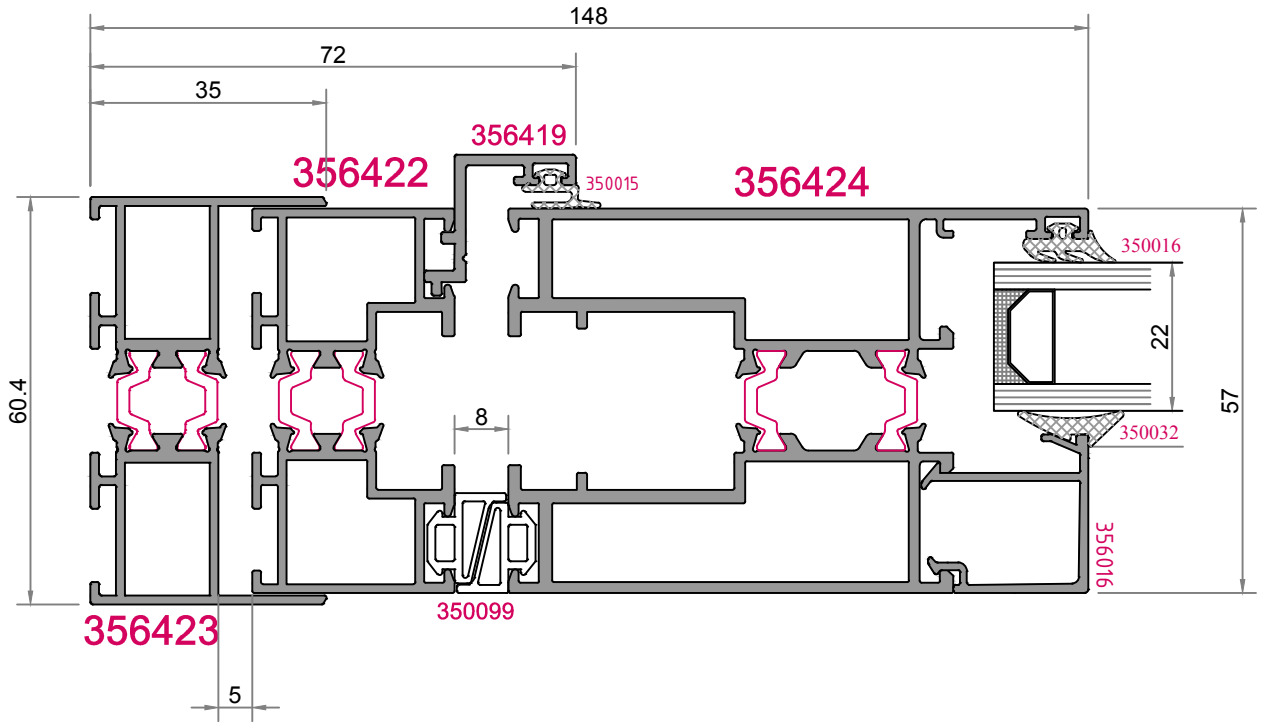

356428 90° Dönüş Profili

3310gr./m.

$I_x = 150.8 \text{ cm}^4$ ↻

45° Kanat Montaj Kesiti

1

2

90° Kanat Montaj Kesiti

45° Kanat Montaj Kesiti

1

2

45° Kanat Montaj Kesiti

3

4

90° Kanat Montaj Kesiti

1

2