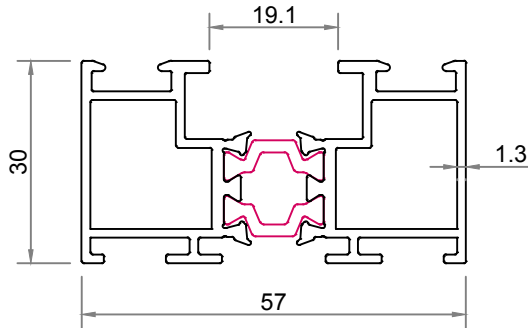

356425 90° Düz Baza

2005 gr./m.
 $I_x = 25.6 \text{ cm}^4$ ↻

356424 45° Kanat Profili

2100 gr./m.
 $I_x = 26.5 \text{ cm}^4$ ↻

356420 Üst Kasa

2600 gr./m.
 $I_x = 43.7 \text{ cm}^4$ ↻

356421 Alt Kasa

2040 gr./m.
 $I_x = 32.5 \text{ cm}^4$ ↻

356422 Yan Kasa

1100 gr./m.
 $I_x = 12.1 \text{ cm}^4$ ↻

356423 Dış Kasa

1000 gr./m.
 $I_x = 13.3 \text{ cm}^4$ ↻

356427 Kanat Conta Adaptörü

240 gr./m.

356419 Bini Profili

220 gr./m.

356428 90° Dönüş Profili

3310gr./m.

$I_x = 150.8 \text{ cm}^4$ ↻

45° Kanat Montaj Kesiti

1

2

90° Kanat Montaj Kesiti

45° Kanat Montaj Kesiti