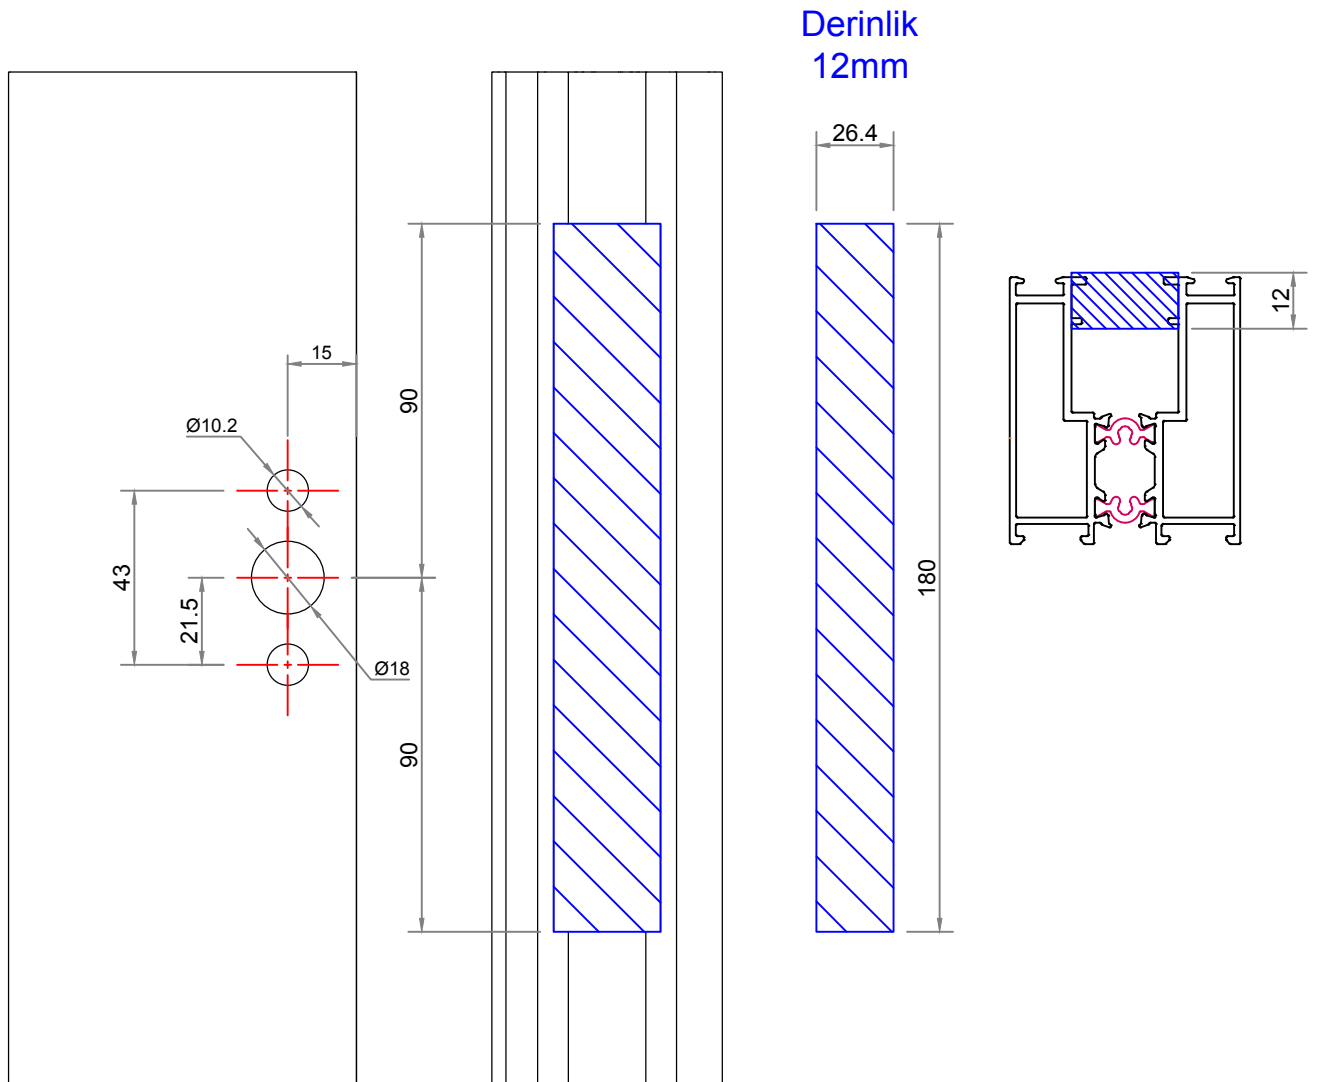

Kanat için Göbek ve Kol Kertme Detayı