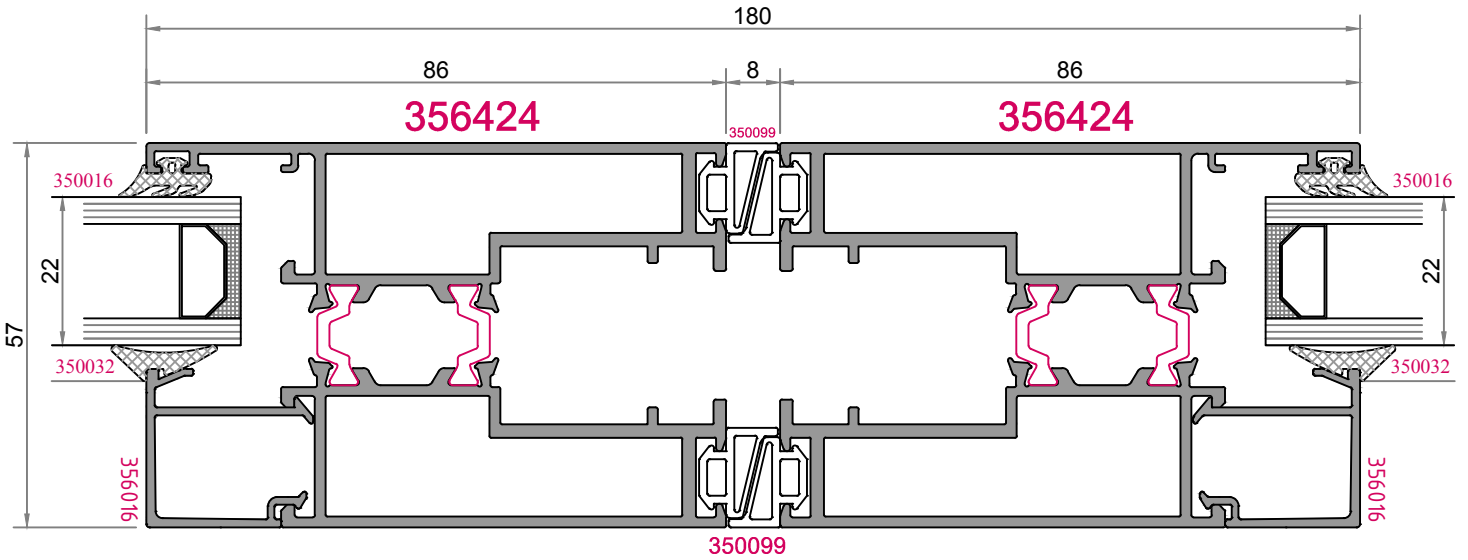

356428 90° Dönüş Profili

3310gr./m.

$I_x = 150.8 \text{ cm}^4$ ↻

45° Kanat Montaj Kesiti

1

2

90° Kanat Montaj Kesiti

45° Kanat Montaj Kesiti

1

2

45° Kanat Montaj Kesiti

3

4

90° Kanat Montaj Kesiti

1

2