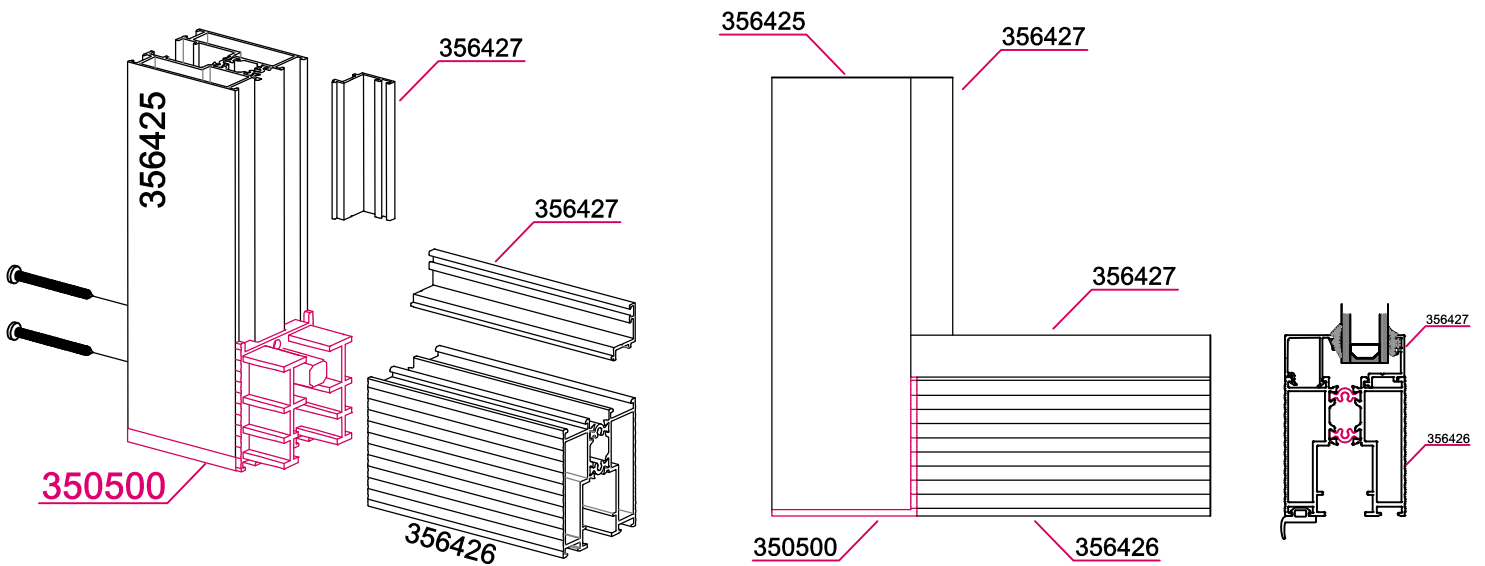

350500

102 gr./ad.

356426

2010 gr./m.

Testere Payı 5mm

351265 - Kasa başına 4 adet
(19.3+5) x 4 = 97.2mm

351266 - Kanat başına 8 adet
Bir kanat için;
(11.3 +5) x 8 = 130.4mm

350232 Alt kasa PVC U plastiği 136 gr./m.