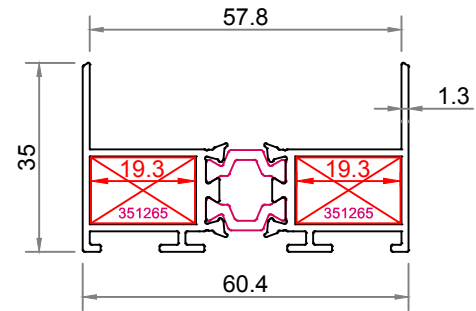

356423

356128 - 11.3mm kalınlığında kesilerek
351265 Adet Kodu ile kullanılır