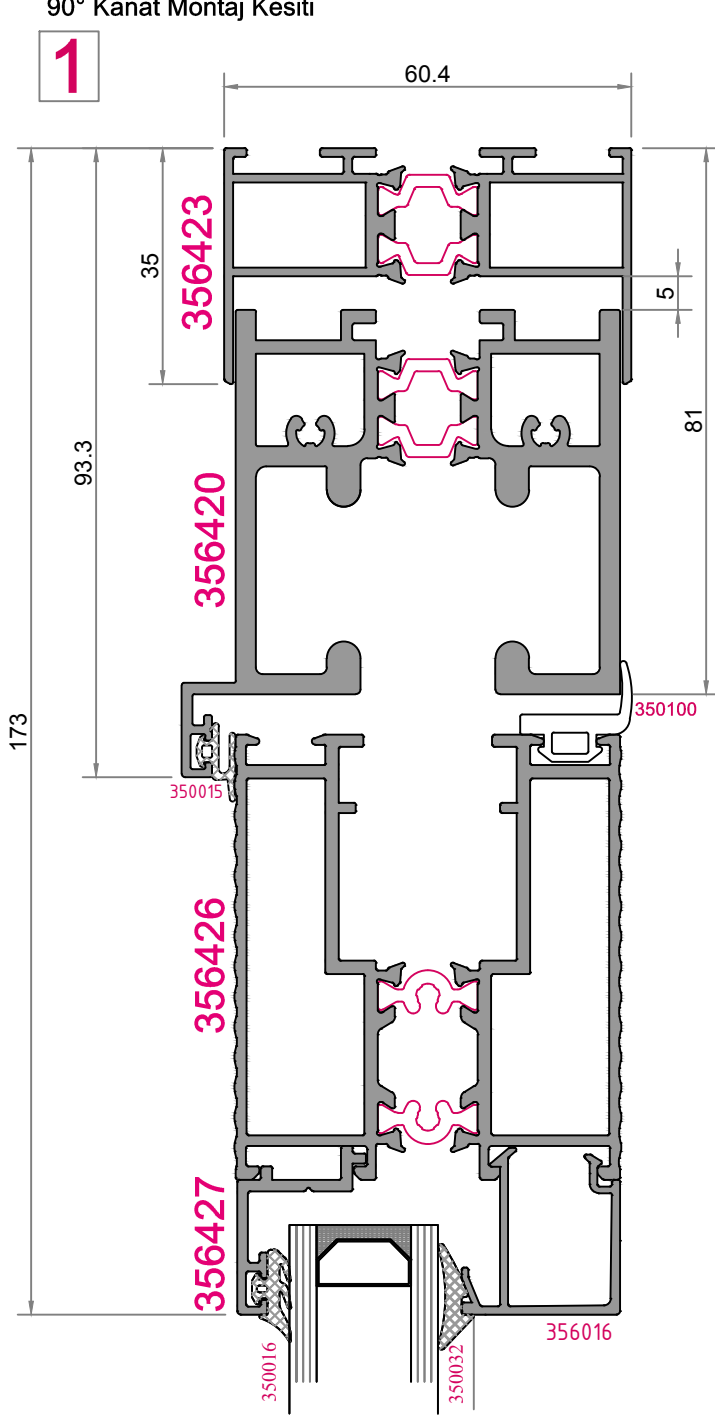

356425 90° Düz Baza

2005 gr./m.
 $I_x = 25.6 \text{ cm}^4$ ↻

356424 45° Kanat Profili

2100 gr./m.
 $I_x = 26.5 \text{ cm}^4$ ↻

356420 Üst Kasa

2600 gr./m.
 $I_x = 43.7 \text{ cm}^4$ ↻

356421 Alt Kasa

2040 gr./m.
 $I_x = 32.5 \text{ cm}^4$ ↻

356428 90° Dönüş Profili

3310gr./m.

$I_x = 150.8 \text{ cm}^4$ ↻

45° Kanat Montaj Kesiti

1

2

90° Kanat Montaj Kesiti

45° Kanat Montaj Kesiti

1

2

45° Kanat Montaj Kesiti

3

4

90° Kanat Montaj Kesiti

1

2

90° Kanat Montaj Kesiti

3

4

Köşe Dönüş Kesiti

90° Kanat

45° Kanat

356425

356425