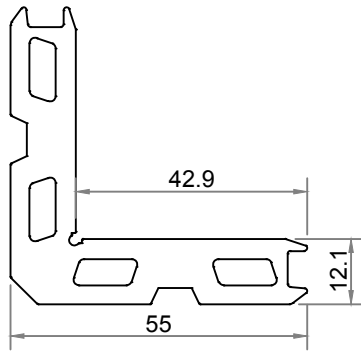

356128

2375 gr./m.