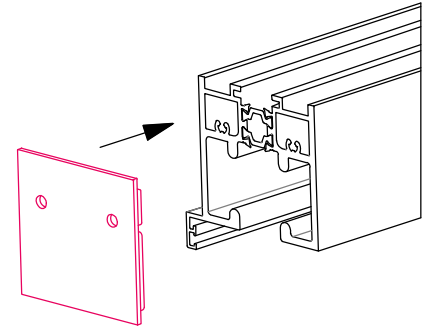

Alt üst sürgü montaj detayı

Kanat profilleri birleştirilmeden önce aksesuarlar takılmalı!

Kanat için Barelli Kilit Aksesuar Detayı

Kanat için Barelli Kilit Kertme Detayı

Derinlik
52mm

350502 Kasa Montaj Seti

Vida, kasa montaj setine dayanmalıdır.

Vida, termal bariyerlere dayanmamalıdır.

350504 Alt-Üst Kasa Yan Kapama Tapa Seti

350235 Su Tahliye Tapası

Köşe Dönüş Alt Üst Kapak

356429 Conta Adaptörü

Kasa Montaj Detayı