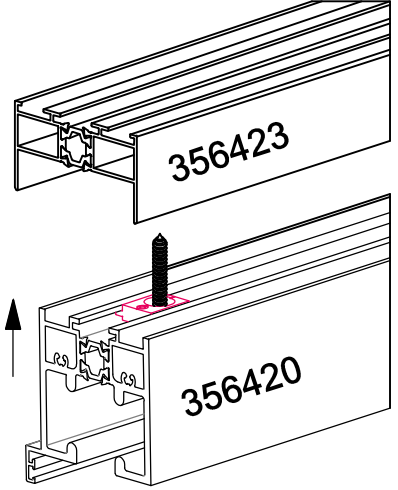

Alt üst sürgü montaj detayı

Kanat profilleri birleştirilmeden önce aksesuarlar takılmalı!

Kanat için Barelli Kilit Aksesuar Detayı

Kanat için Barelli Kilit Kertme Detayı

Derinlik
52mm

350502 Kasa Montaj Seti

Vida, kasa montaj setine dayanmalıdır.

Vida, termal bariyerlere dayanmamalıdır.

350504 Alt-Üst Kasa Yan Kapama Tapa Seti

350235 Su Tahliye Tapası

Köşe Dönüş Alt Üst Kapak

356429 Conta Adaptörü

Kasa Montaj Detayı