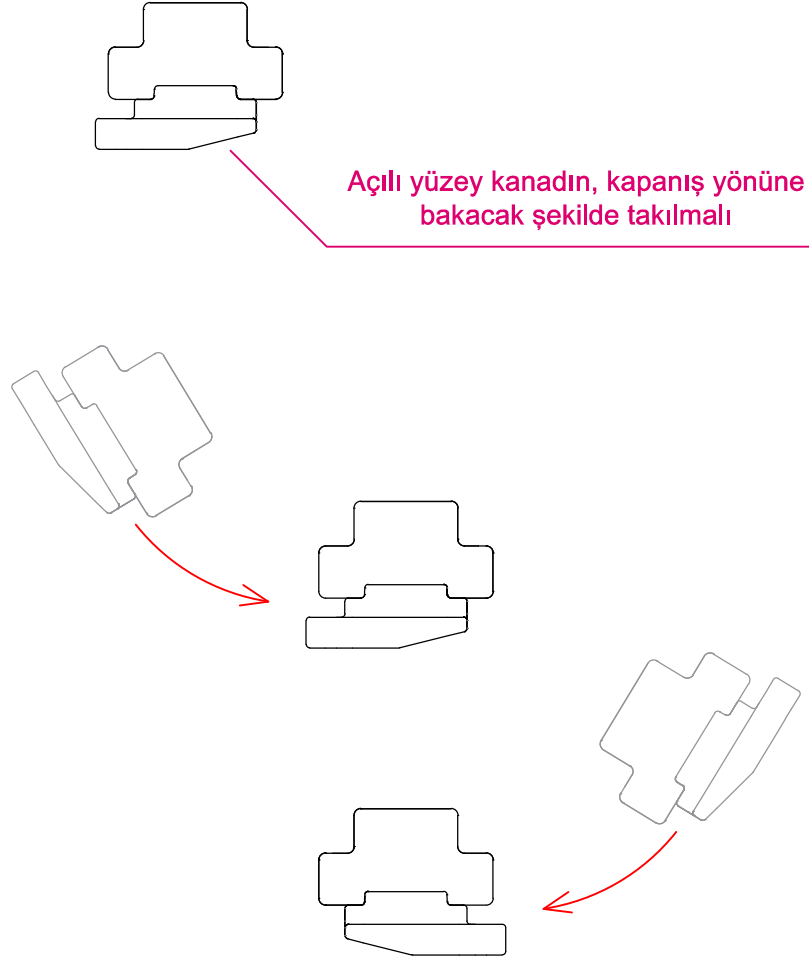

350231 Kanat Mekanizma Montaj Plastiği 228 gr./m.

350501 Çift Yönlü Mekanizma Göbek

350250 Vival Plus Basık Kol

350503 Alt Üst Sürgü Seti

Kanat için Göbek ve Kol Aksesuar Detayı

Kanat için Göbek ve Kol Kertme Detayı