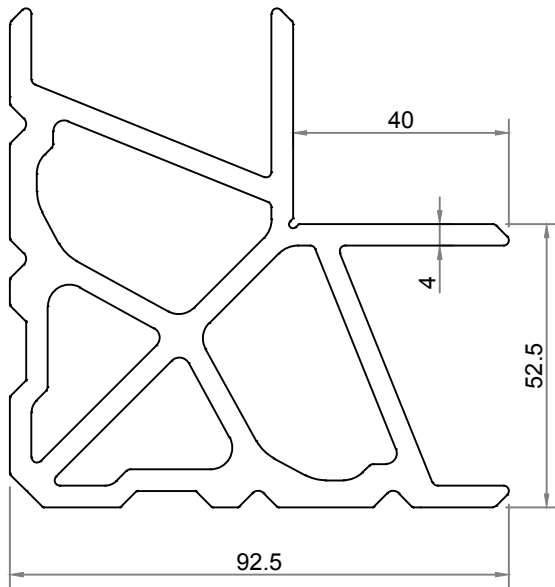

356133

5655 gr./m.