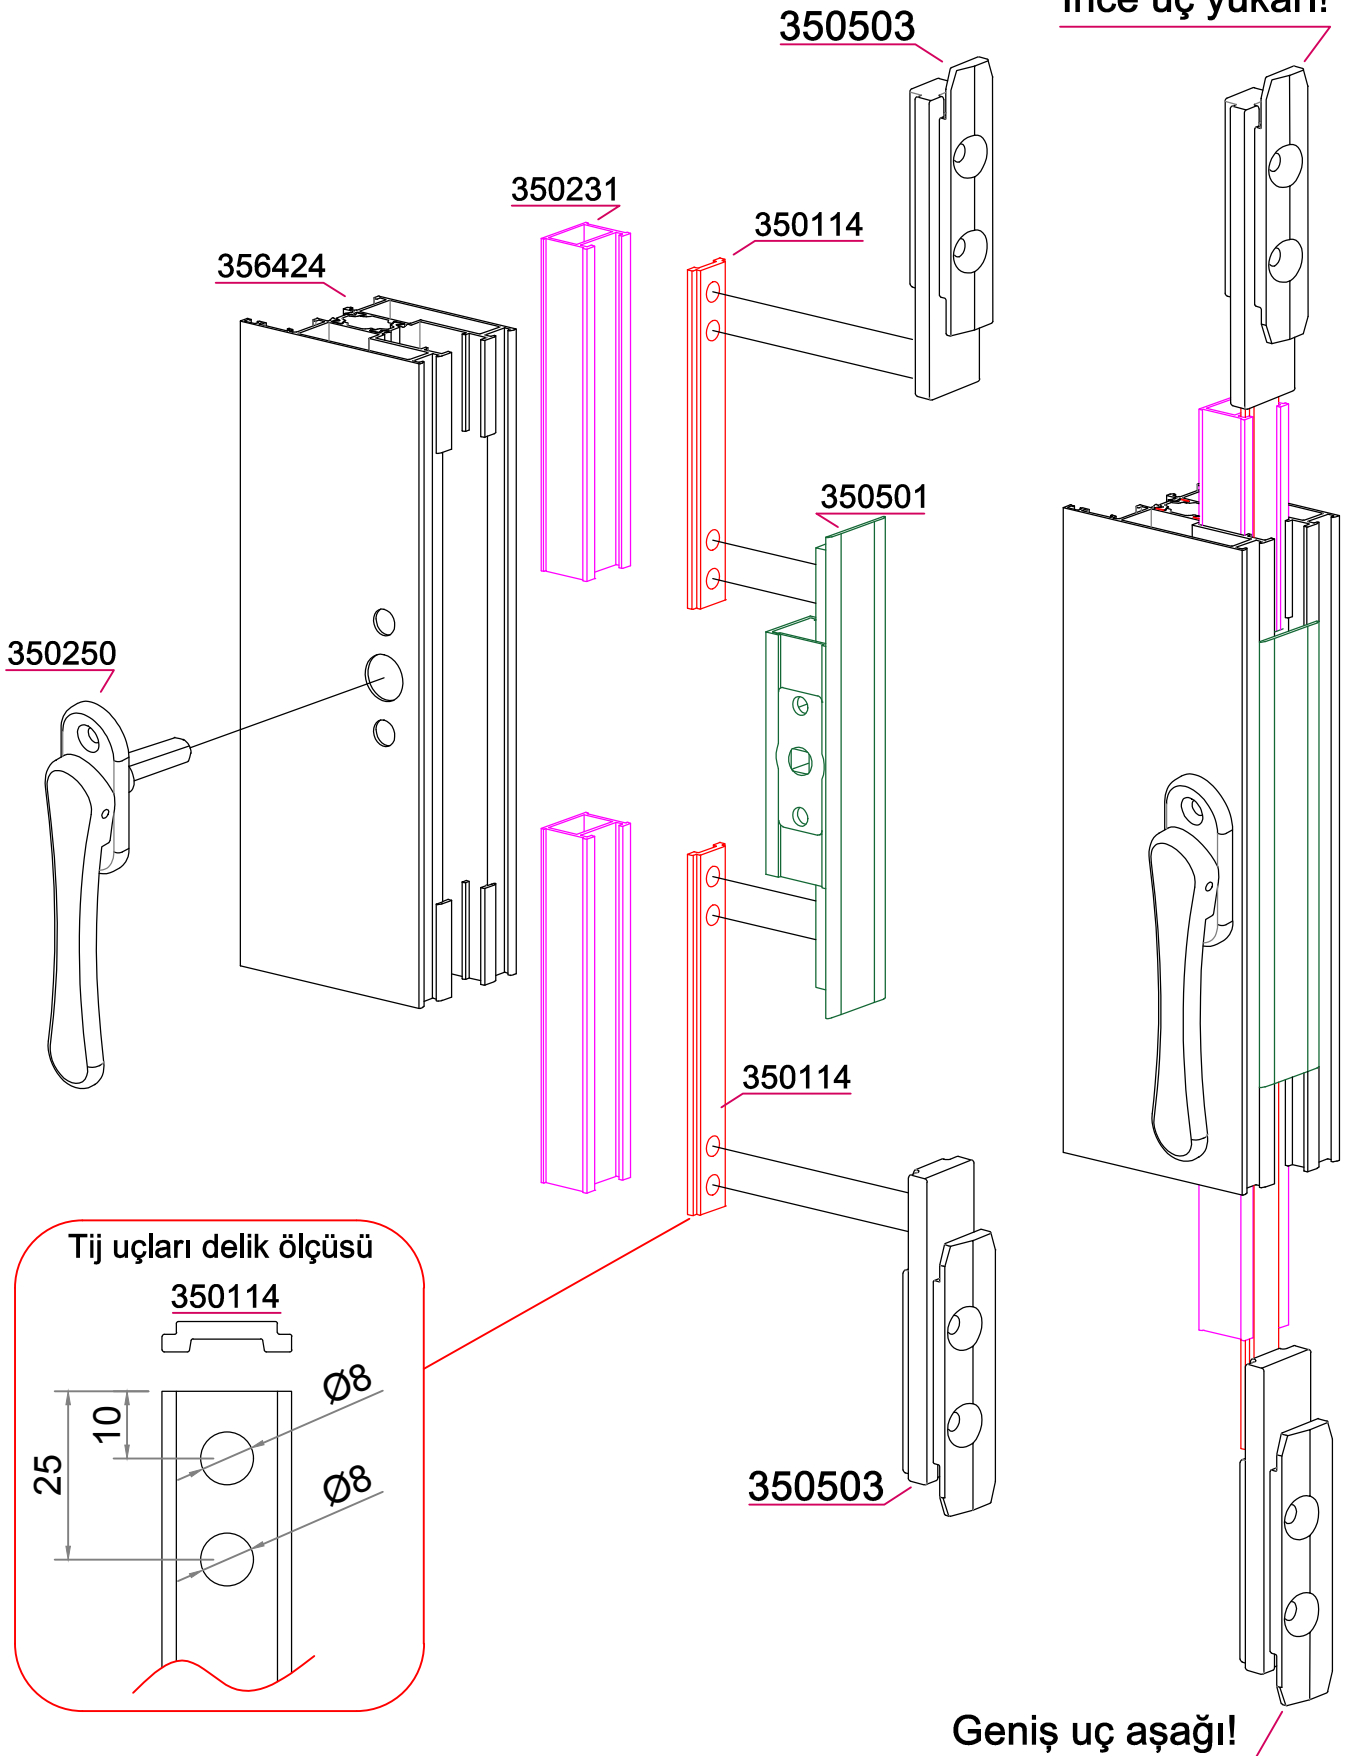

350231 Kanat Mekanizma Montaj Plastiği 228 gr./m.

350501 Çift Yönlü Mekanizma Göbek

350250 Vival Plus Basık Kol

350503 Alt Üst Sürgü Seti

Kanat için Göbek ve Kol Aksesuar Detayı

Kanat için Göbek ve Kol Kertme Detayı

Alt üst sürgü montaj detayı

Kanat profilleri birleştirilmeden önce aksesuarlar takılmalı!

Kanat için Barelli Kilit Aksesuar Detayı

Kanat için Barelli Kilit Kertme Detayı

Derinlik
52mm

350502 Kasa Montaj Seti