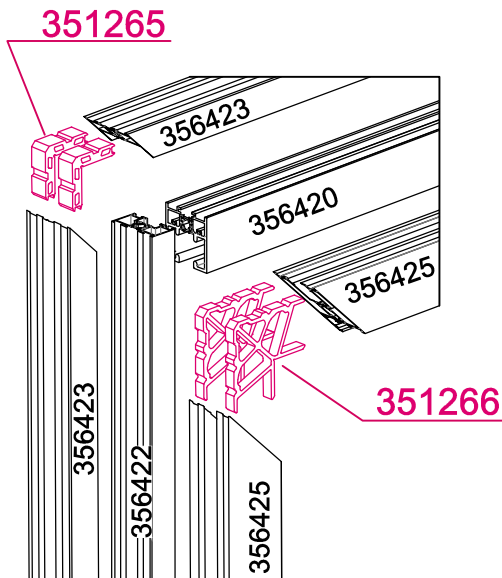

350500

102 gr./ad.

356426

2010 gr./m.

Testere Payı 5mm

351265 - Kasa başına 4 adet
(19.3+5) x 4 = 97.2mm

351266 - Kanat başına 8 adet
Bir kanat için;
(11.3 +5) x 8 = 130.4mm

350232 Alt kasa PVC U plastiği 136 gr./m.