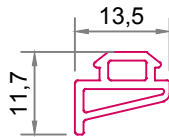

Çift Sayılı Kanatlar İçin Aksesuar Yerleşimi

Tek Sayılı Kanatlar İçin Aksesuar Yerleşimi

350015 Kasa - Kanat Fitili

350016 Dış cam Fitili

350032 İç Cam Kama Conta 4,3mm

350033 İç Cam Kama Conta 6,4mm

350099 Vival Plus Kanat Ara Contası