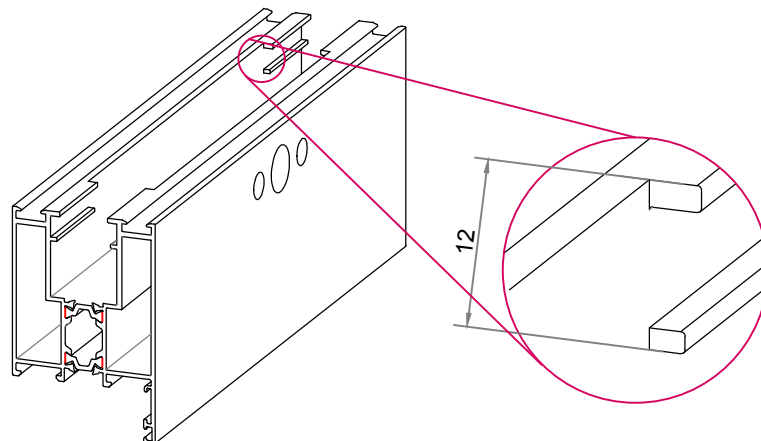

Alt üst sürgü montaj detayı

Kanat profilleri birleştirilmeden önce aksesuarlar takılmalı!

Kanat için Barelli Kilit Aksesuar Detayı

Kanat için Barelli Kilit Kertme Detayı

Derinlik
52mm

350502 Kasa Montaj Seti