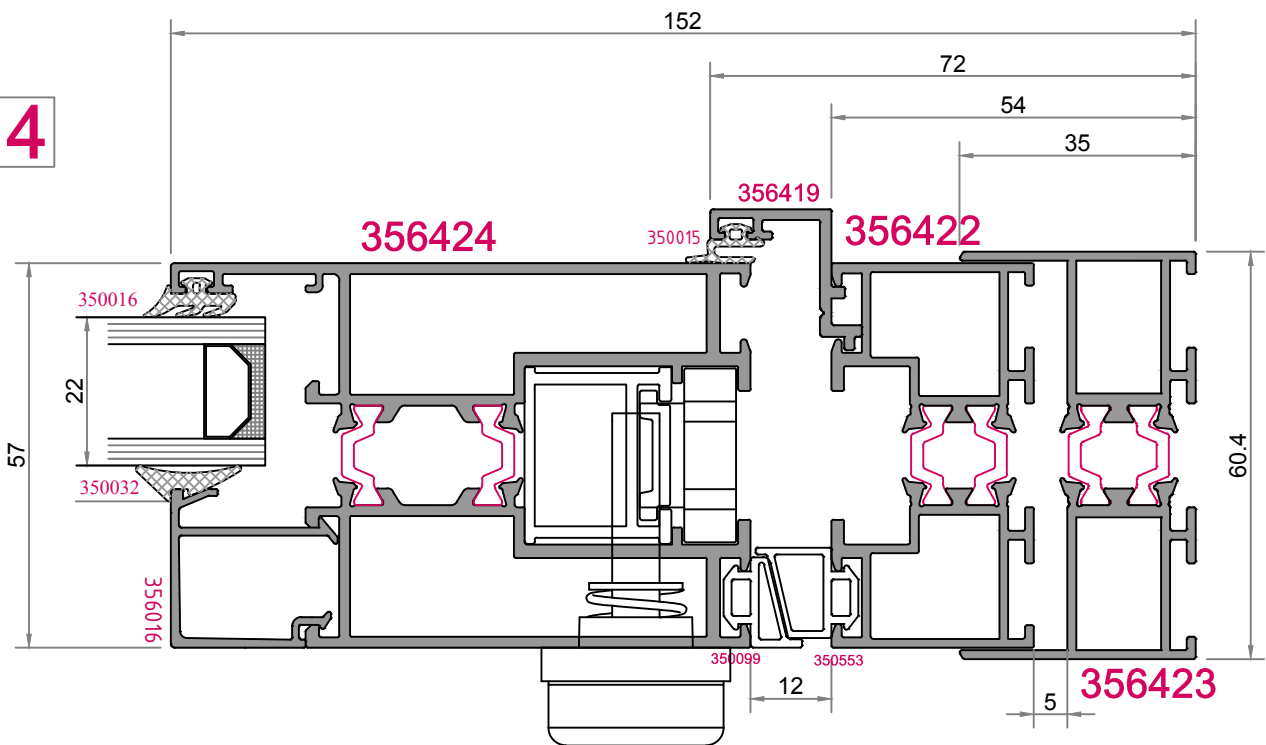

356428 90° Dönüş Profili

3310gr./m.

$I_x = 150.8 \text{ cm}^4$ ↻

45° Kanat Montaj Kesiti

1

2

90° Kanat Montaj Kesiti

45° Kanat Montaj Kesiti

1

2

45° Kanat Montaj Kesiti

3

4

90° Kanat Montaj Kesiti

1

2

90° Kanat Montaj Kesiti

3

4

Köşe Dönüş Kesiti

90° Kanat

45° Kanat

356425

356425