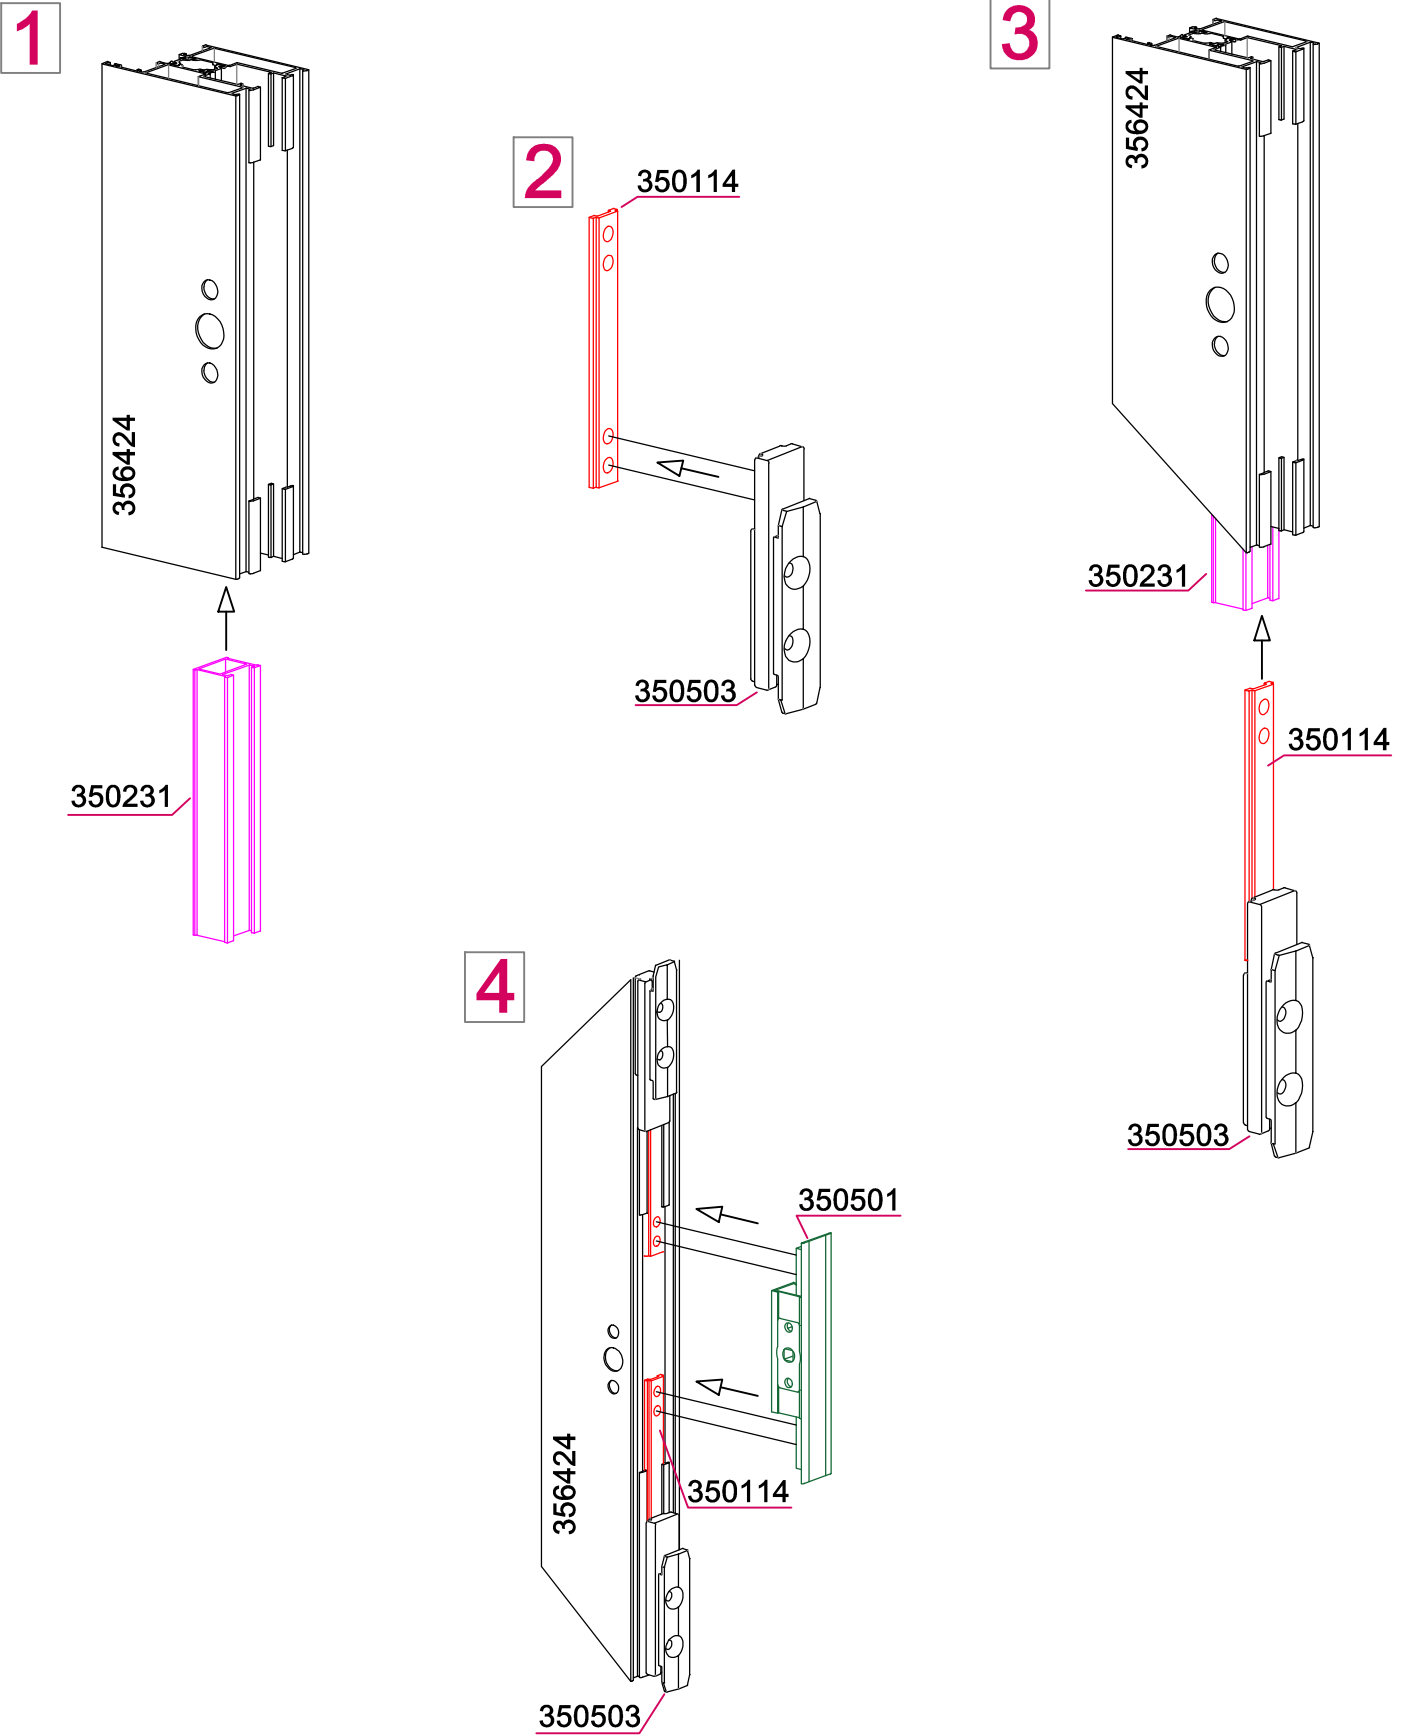

350231 Kanat Mekanizma Montaj Plastiği 228 gr./m.

350501 Çift Yönlü Mekanizma Göbek

350250 Vival Plus Basık Kol

350503 Alt Üst Sürgü Seti

Kanat için Göbek ve Kol Aksesuar Detayı

Kanat için Göbek ve Kol Kertme Detayı

Alt üst sürgü montaj detayı

Kanat profilleri birleştirilmeden önce aksesuarlar takılmalı!

Kanat için Barelli Kilit Aksesuar Detayı

Kanat için Barelli Kilit Kertme Detayı

Derinlik
52mm

350502 Kasa Montaj Seti