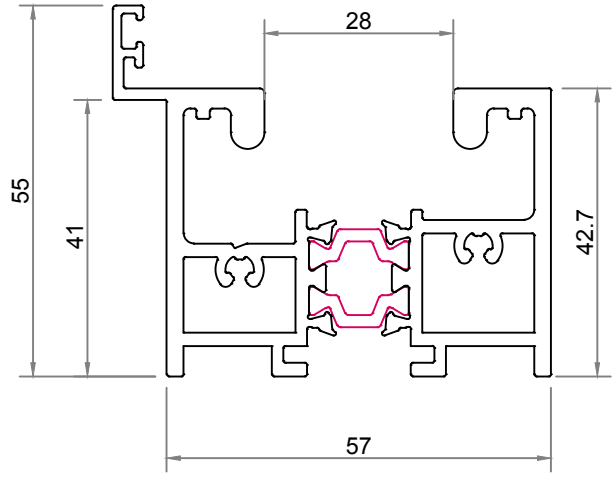

356425 90° Düz Baza

2005 gr./m.
 $I_x = 25.6 \text{ cm}^4$ ↻

356424 45° Kanat Profili

2100 gr./m.
 $I_x = 26.5 \text{ cm}^4$ ↻

356420 Üst Kasa

2600 gr./m.
 $I_x = 43.7 \text{ cm}^4$ ↻

356421 Alt Kasa

2040 gr./m.
 $I_x = 32.5 \text{ cm}^4$ ↻

356422 Yan Kasa

1100 gr./m.
 $I_x = 12.1 \text{ cm}^4$ ↻

356423 Dış Kasa

1000 gr./m.
 $I_x = 13.3 \text{ cm}^4$ ↻

356427 Kanat Conta Adaptörü

240 gr./m.

356419 Bini Profili

220 gr./m.

356428 90° Dönüş Profili

3310gr./m.

$I_x = 150.8 \text{ cm}^4$ ↻

45° Kanat Montaj Kesiti

1

2

90° Kanat Montaj Kesiti

45° Kanat Montaj Kesiti