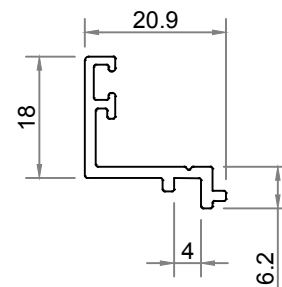

356425 90° Düz Baza

2005 gr./m.
 $I_x = 25.6 \text{ cm}^4$ ↻

356424 45° Kanat Profili

2100 gr./m.
 $I_x = 26.5 \text{ cm}^4$ ↻

356420 Üst Kasa

2600 gr./m.
 $I_x = 43.7 \text{ cm}^4$ ↻

356421 Alt Kasa

2040 gr./m.
 $I_x = 32.5 \text{ cm}^4$ ↻

356422 Yan Kasa

1100 gr./m.
 $I_x = 12.1 \text{ cm}^4$ ↻

356423 Dış Kasa

1000 gr./m.
 $I_x = 13.3 \text{ cm}^4$ ↻

356427 Kanat Conta Adaptörü

240 gr./m.

356419 Bini Profili

220 gr./m.

356428 90° Dönüş Profili

3310gr./m.

$I_x = 150.8 \text{ cm}^4$ ↻

45° Kanat Montaj Kesiti

1

2

90° Kanat Montaj Kesiti

45° Kanat Montaj Kesiti