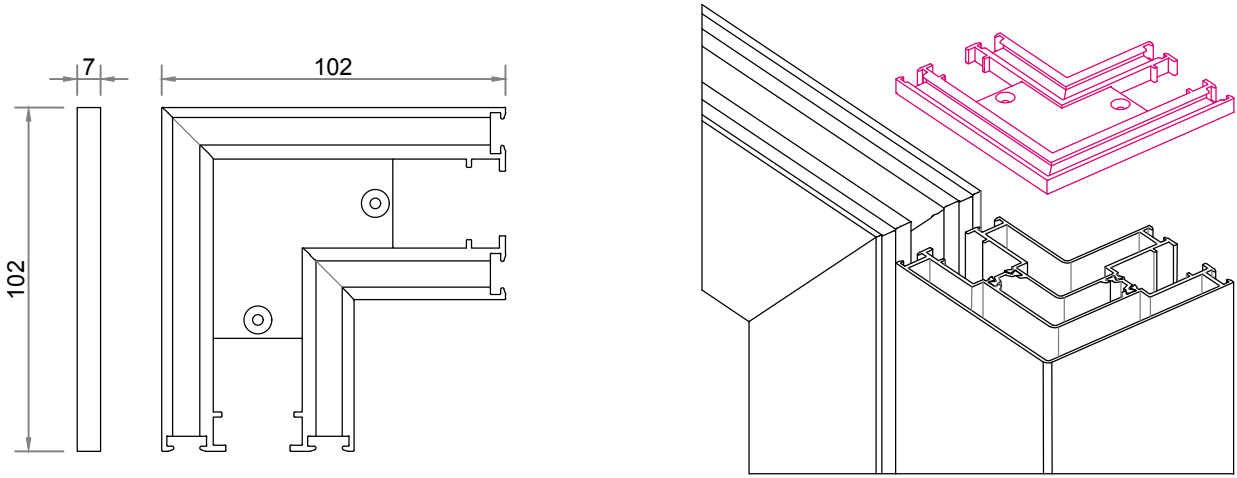

Vida, kasa montaj setine dayanmalıdır.

Vida, termal bariyerlere dayanmamalıdır.

350504 Alt-Üst Kasa Yan Kapama Tapa Seti

350235 Su Tahliye Tapası

Köşe Dönüş Alt Üst Kapak

356429 Conta Adaptörü

Kasa Montaj Detayı