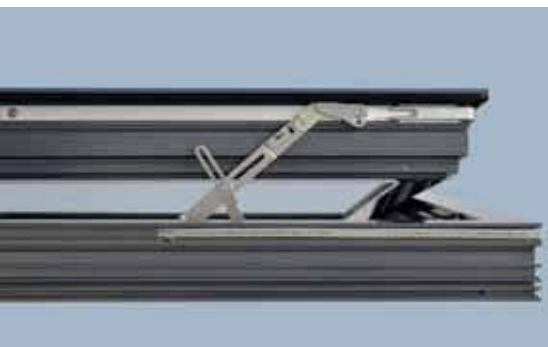

Roto AluVision E-Tec: Otomatik havalandırma ile daha fazla konfor

Enerji tasarrufu için otomatik havalandırma

Uzaktan kumandalı gizli Roto E-Tec pencere motorları ile otomatik vasistas açma – kapama ve kilitleme fonksiyonu, tek tek kullanılabilen gibi birçok pencerenin birlikte kumanda edilmesine de olanak sağlar. Tamamen pencere kasasına gizlenmiş E-Tec pencere motoru ile ulaşılması zor veya imkansız pencereler kumanda edilebilir. Düzenli havalandırma zamanlarını programlayarak mekânlarınızın

Roto E-Tec Drive

Mekanik kilitleme imkanı sunar.

iklimlendirilmesini kontrol altında tutabilirsiniz. Örneğin geniş bir ofis mekanını yazın sıcak günlerinde gece havalandırarak iç mekan konforunuzu arttırabilirsiniz. Böylelikle iklimlendirme maliyetleriniz düşürebilirsiniz.

Roto E-Tec Pencere motorları , sensörlerle, zamanlayıcılara veya otomasyon sistemine bağlanarak kontrol edilebilir. Klima sistemi, ısıtma sistemi ve aspiratör ile birlikte kumanda edilebilir.

E-Tech pencere motorları aksesuarlar ile doğrudan bağlanabilir. Ve açma kapama işlemi sırasında alarm sistemi ile haberleşir.

Avantajlar:

- Çift açılım pencerelerde kullanılabilir.
- 100 kg'a kadar kanatlarda kullanılabilir
- Tamamen gizli motor
- Güvenilir ve sessiz çalışma
- Düşük bakım maliyeti
- Yapı yönetim sistemleri ile uyumlu
- Mekanik kilitme ile tam güvenlik

Daha iyi hava kalitesi ayarlanabilir vasistas açılım