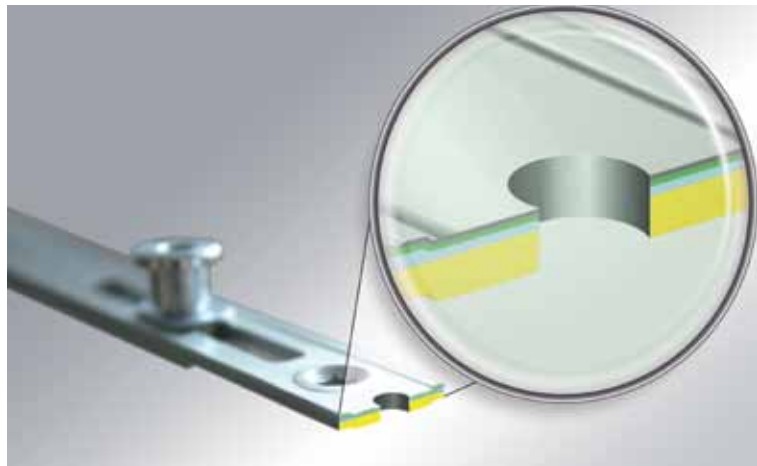

RotoSil Nano optik damgalama (gri) nano tanecikleri ve koruma katmanı - Krom VI (yeşil) çinko kaplama (mavi) hammadde: çelik (sarı)